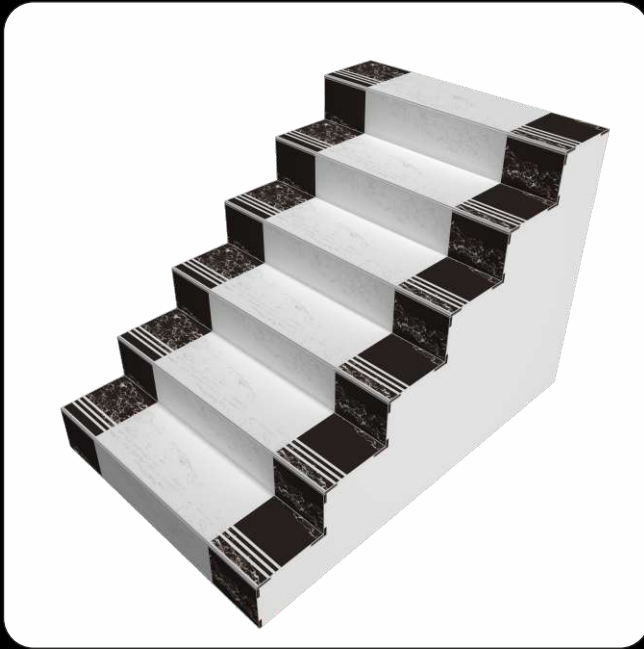

Riser

307

Step

307

Riser

**VITRIFIED
STEP & RISER**

**MATT FINISH | 3 FEET | 200X900MM
300X900MM**

308

Step

308

Riser

309

Step

309

Riser

310