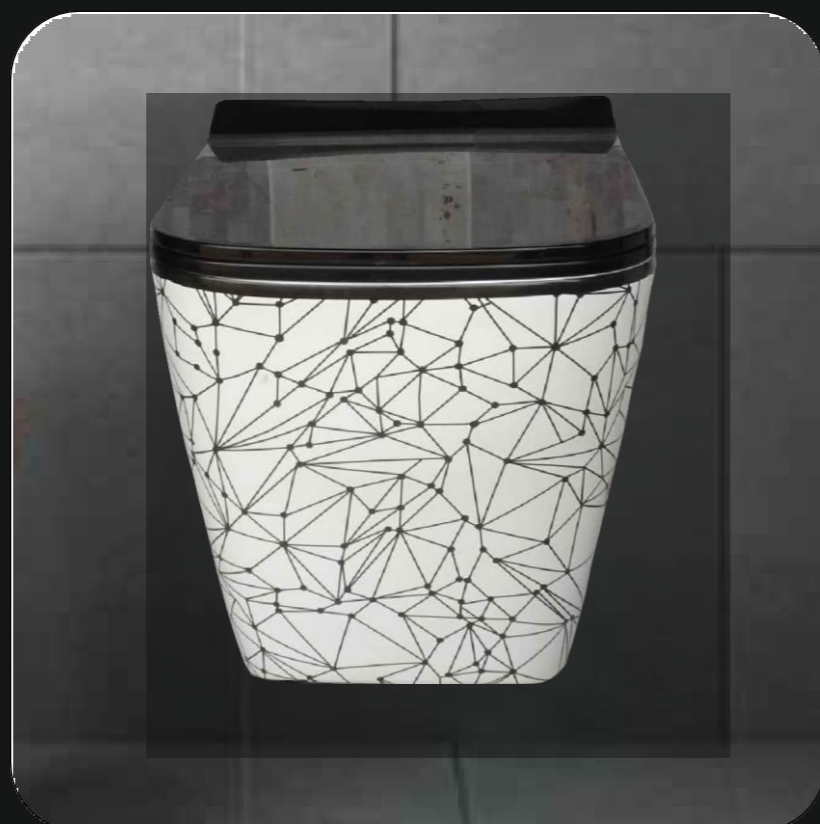

MODEL NO : ACR2023
RATE : 12800/-