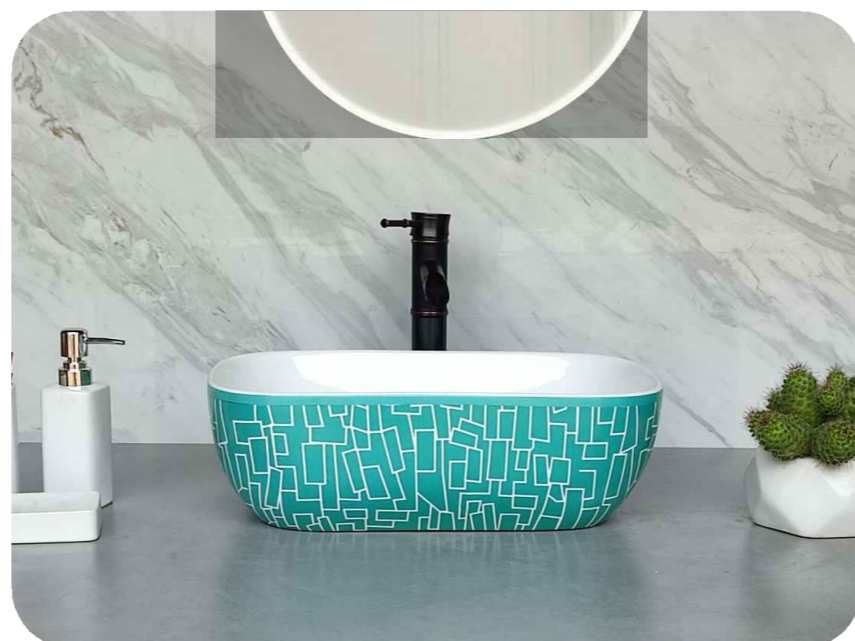

Code : AB20
Size : 455*320*135 MM
Price : 3125 RS