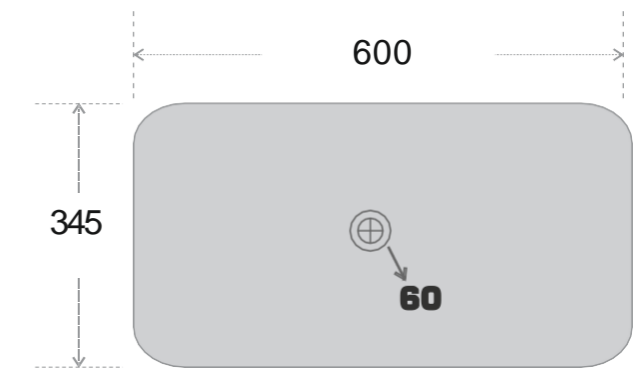

Code : ACR2076
Size : 600*345*105 MM
Price : 6000 RS

Code : ACR2077
Size : 600*345*105 MM
Price : 6000 RS

Code : ACR2078
Size : 400*400*140 MM
Price : 6000 RS

Code : ACR2079
Size : 400*400*140 MM
Price : 6000 RS

Code : ACR2080
Size : 400*400*140 MM
Price : 6000 RS

Code : ACR2081
Size : 400*400*140 MM
Price : 6000 RS

MODEL NO : ACR2091
SIZE : 420*420*150 MM
RATE : 5500RS

MODEL NO : ACR2092
SIZE : 420*420*150 MM
RATE : 5500RS

MODEL NO : ACR2093
SIZE : 420*420*150 MM
RATE : 5500RS

TABLE BASIN

Code : AB501
Size : 560*390*150 MM
Price : 4100RS

Code : AB502
Size : 560*390*150 MM
Price : 4100RS

Code : AB503
Size : 560*390*150 MM
Price : 4100RS

Code : AB504
Size : 560*390*150 MM
Price : 4100RS

Code : AB505
Size : 560*390*150 MM
Price : 4100RS

Code : ACR2095
Size : 560*390*150 MM
Price : 5500RS

Code : ACR2096
Size : 560*390*150 MM
Price : 5500RS