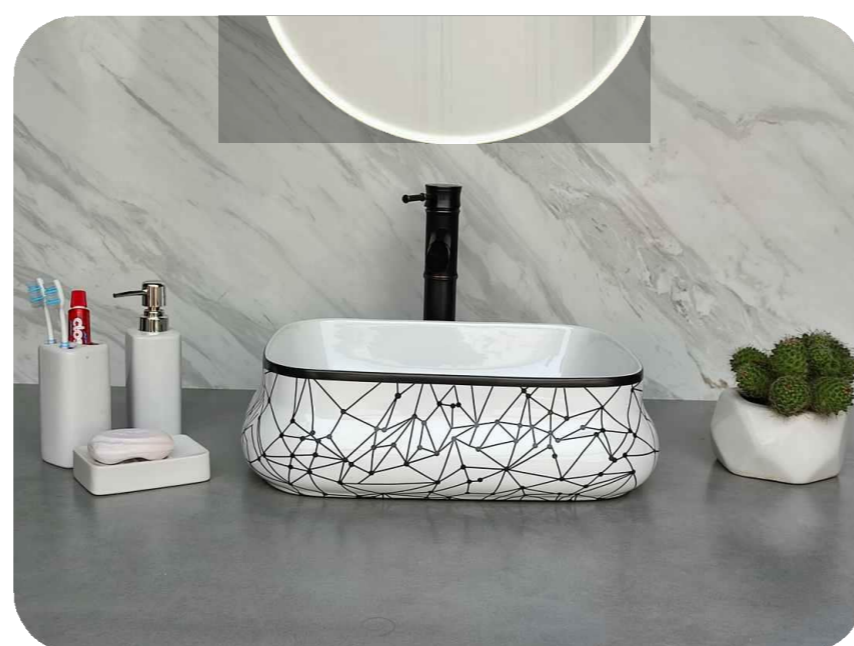

Code : AB302
Size : 460*360*130 MM
Price : 3625 RS