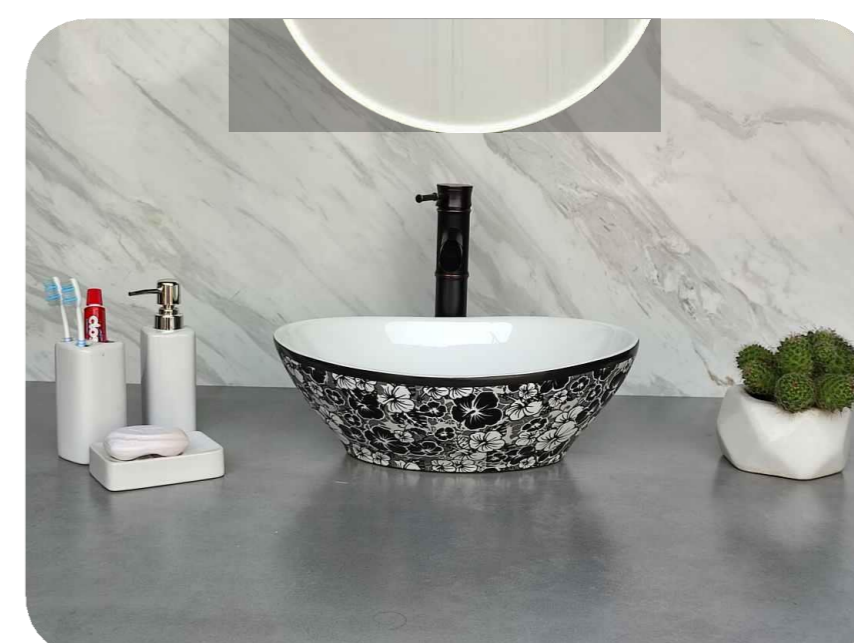

Code : AB206
Size : 410*330*140 MM
Price : 3000 RS