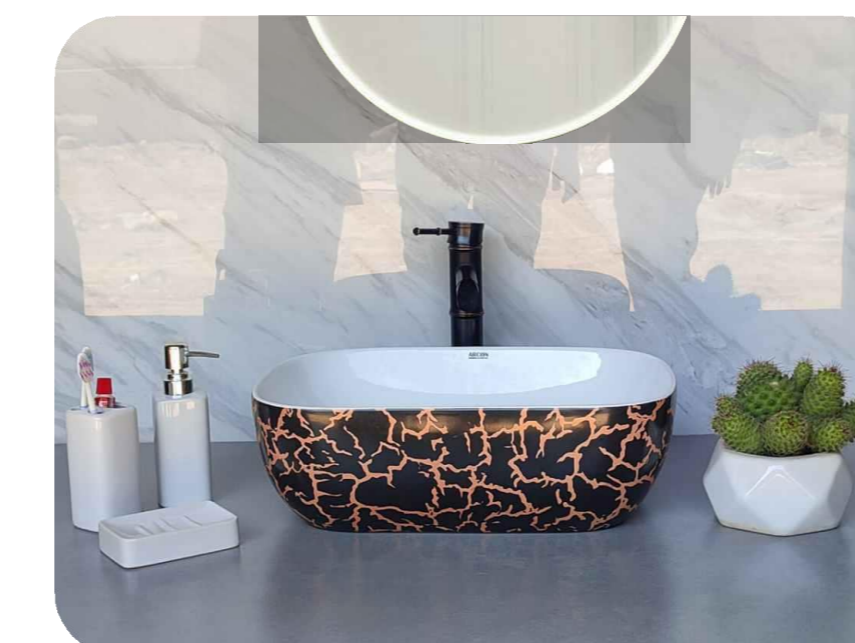

Code : AB25
 Size : 455*320*135 MM
 Price : 3125 RS

Code : AB26
 Size : 455*320*135 MM
 Price : 3125 RS

Code : AB27
 Size : 455*320*135 MM
 Price : 3125 RS

Code : AB28
 Size : 455*320*135 MM
 Price : 3125 RS