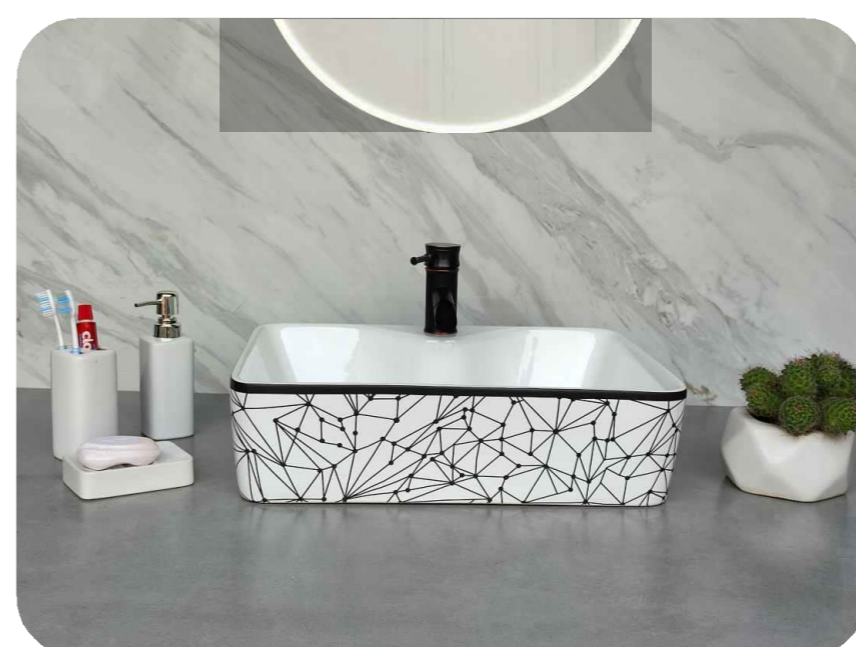

Code : ACR2071
Size : 490*380*130 MM
Price : 3500 RS