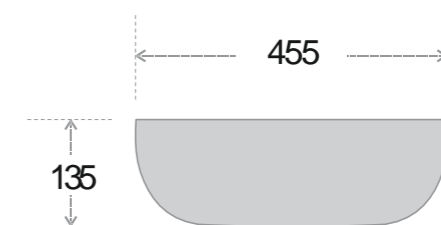

Code : ACR2005
Size : 455*320*135 MM
Price : 4500 RS