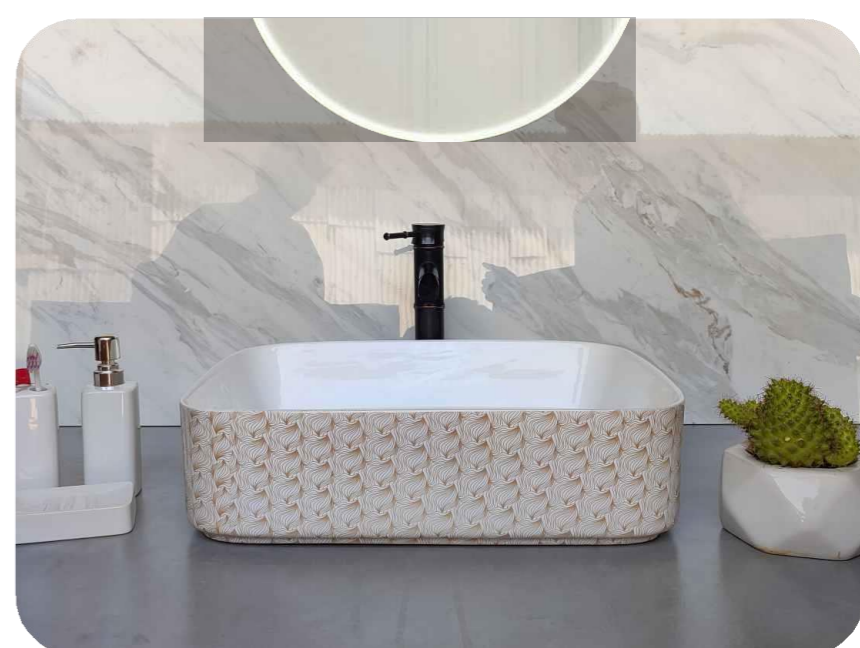

Code : AB403
Size : 510*410*130 MM
Price : 3875 RS

Code : AB404
Size : 510*410*130 MM
Price : 3875 RS