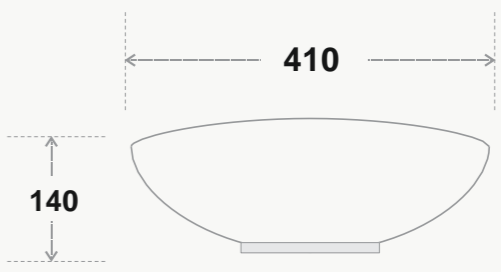

Code : AB209
Size : 410*330*140 MM
Price : 3000 RS

Code : AB210
Size : 410*330*140 MM
Price : 3000 RS

Code : AB211
Size : 410*330*140 MM
Price : 3000 RS

Code : AB212
Size : 410*330*140 MM
Price : 3000 RS

Code : AB213
Size : 410*330*140 MM
Price : 3000 RS

Code : AB214
Size : 410*330*140 MM
Price : 3000 RS

Code : AB215
Size : 410*330*140 MM
Price : 3000 RS

*Exclusive
Design*

Code : ACR2009
Size : 410*330*140 MM
Price : 4000 RS

Code : ACR2010
Size : 410*330*140 MM
Price : 4000 RS

Artistic Sanitary Ware

Code : AB301
Size : 460*360*130 MM
Price : 3625 RS

Code : AB302
Size : 460*360*130 MM
Price : 3625 RS

Code : AB303
Size : 460*360*130 MM
Price : 3625 RS