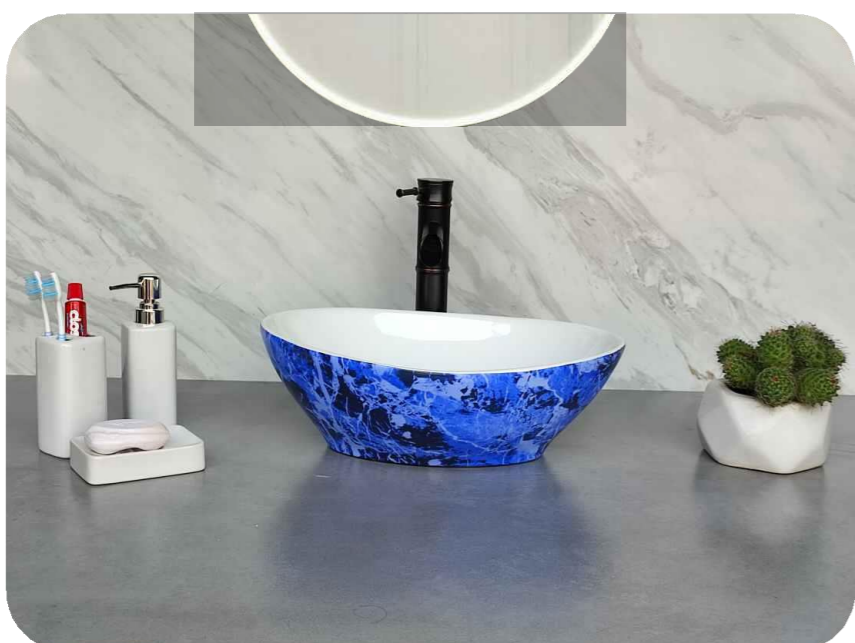

Code : AB210
Size : 410*330*140 MM
Price : 3000 RS