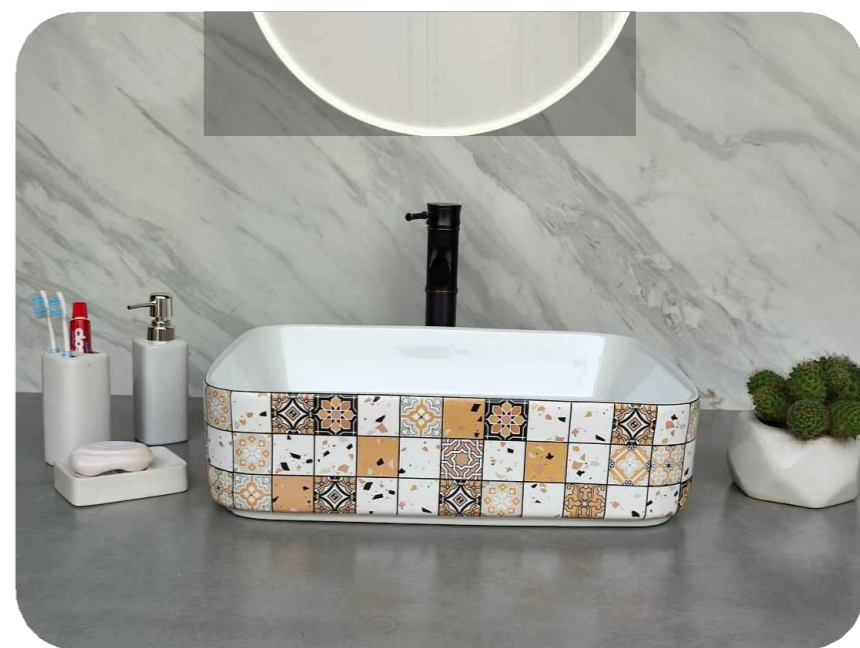

Code : AB304
Size : 460*360*130 MM
Price : 3625 RS

Code : AB305
Size : 460*360*130 MM
Price : 3625 RS

TABLE BASIN

Code : AB401
Size : 510*410*130 MM
Price : 3875 RS

Code : AB402
Size : 510*410*130 MM
Price : 3875 RS