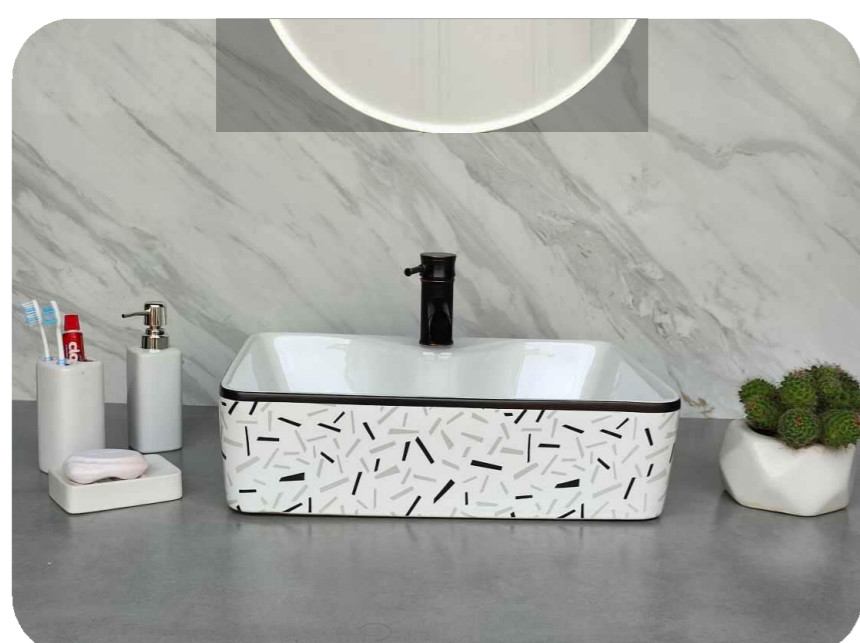

Artistic Sanitary Ware

Code : AB101
Size : 490*380*130 MM
Price : 3250 RS

Code : AB102
Size : 490*380*130 MM
Price : 3250 RS

Code : AB103
Size : 490*380*130 MM
Price : 3250 RS

Code : AB104
Size : 490*380*130 MM
Price : 3250 RS