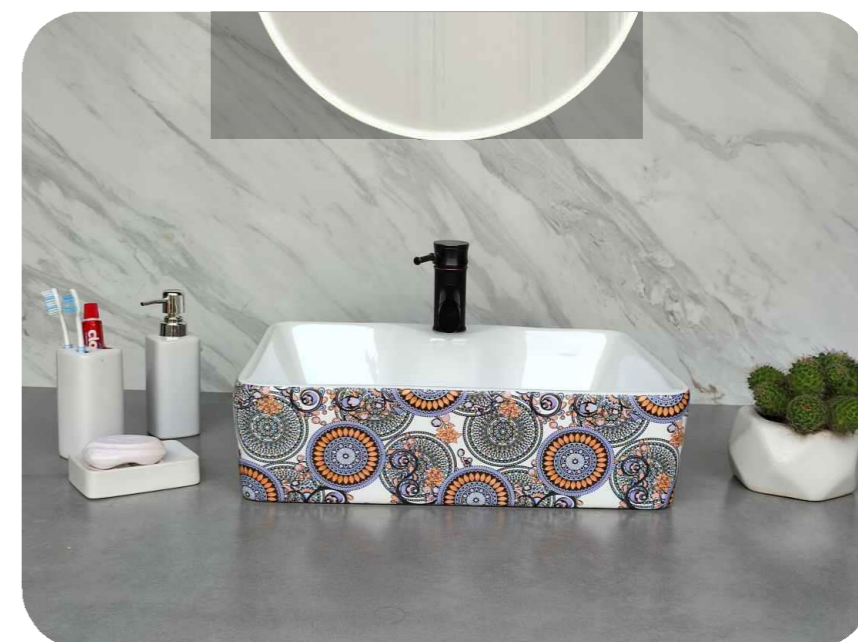

Artistic Sanitary Ware

Code : AB101
Size : 490*380*130 MM
Price : 3250 RS

Code : AB102
Size : 490*380*130 MM
Price : 3250 RS

Code : AB103
Size : 490*380*130 MM
Price : 3250 RS

Code : AB104
Size : 490*380*130 MM
Price : 3250 RS