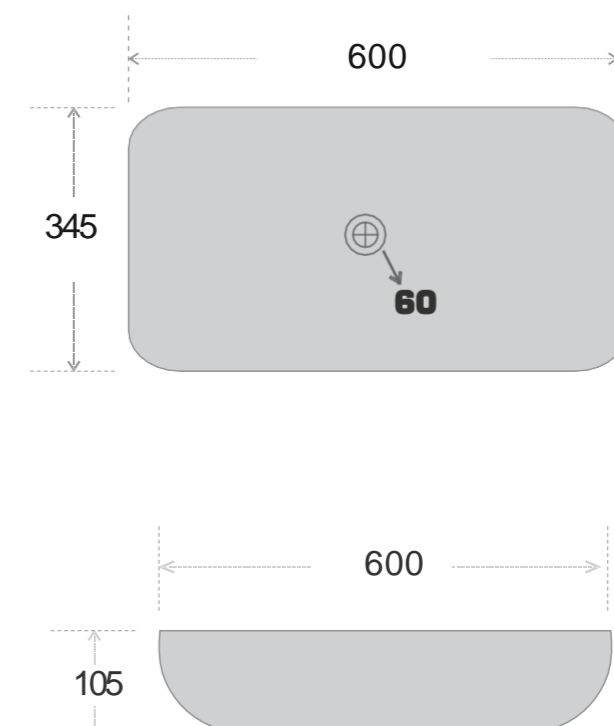

TABLE BASIN

Code : ACR2073
Size : 600*345*105 MM
Price : 6000 RS