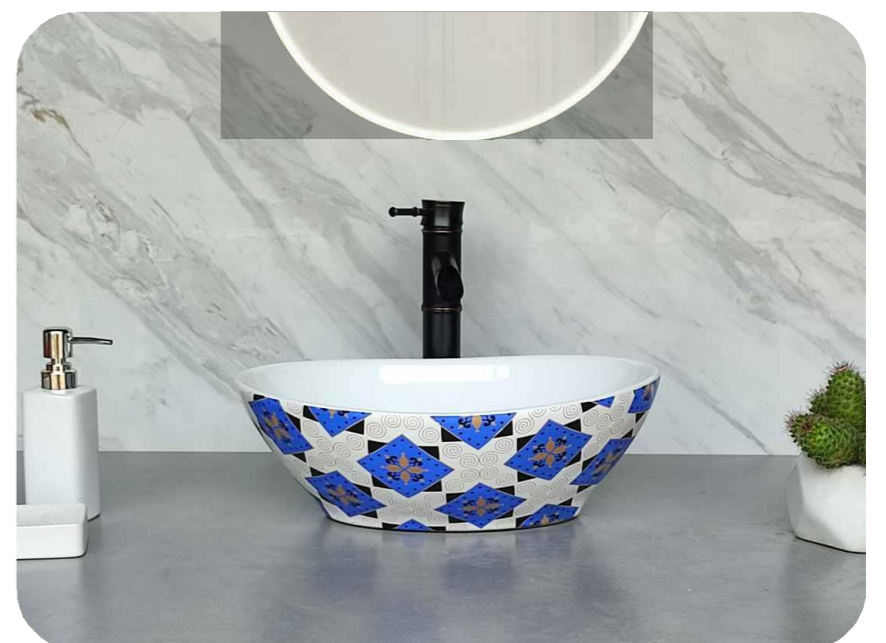

Code : AB212
Size : 410*330*140 MM
Price : 3000 RS