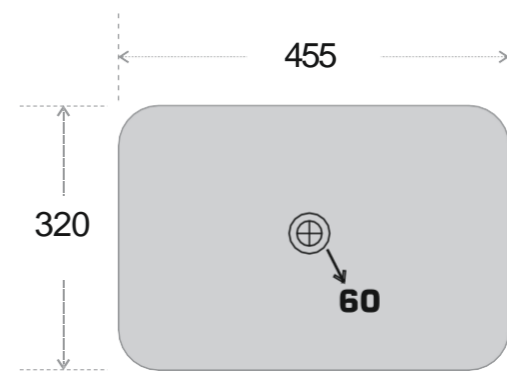

Code : ACR2005
Size : 455*320*135 MM
Price : 4500 RS