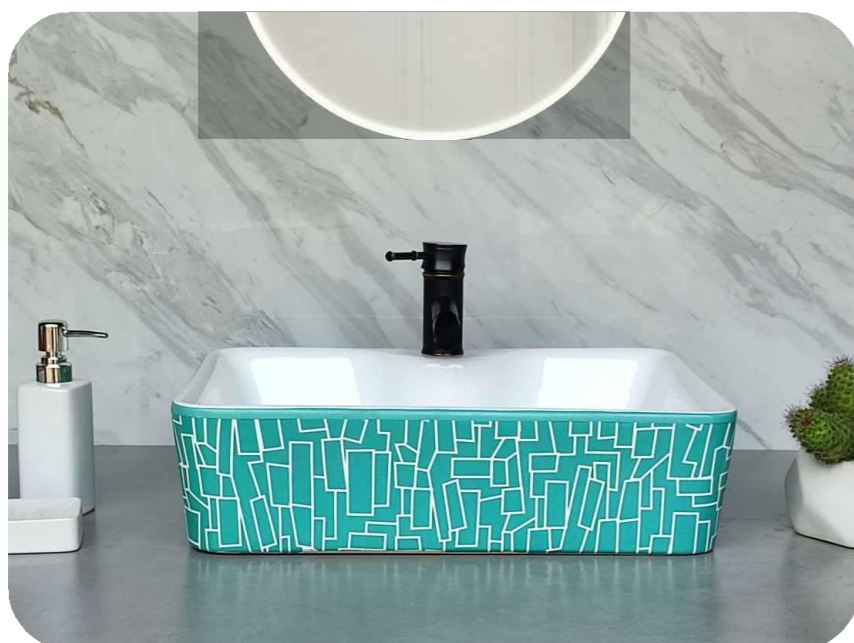

Code : AB122
Size : 490*380*130 MM
Price : 3250 RS