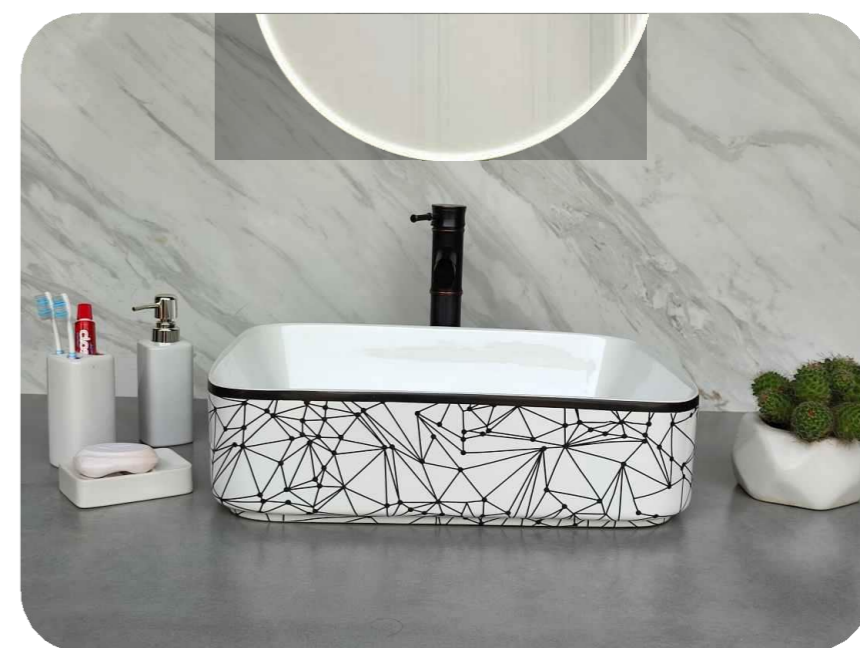

Code : AB304
Size : 460*360*130 MM
Price : 3625 RS

Code : AB305
Size : 460*360*130 MM
Price : 3625 RS

TABLE BASIN

Code : AB401
Size : 510*410*130 MM
Price : 3875 RS

Code : AB402
Size : 510*410*130 MM
Price : 3875 RS