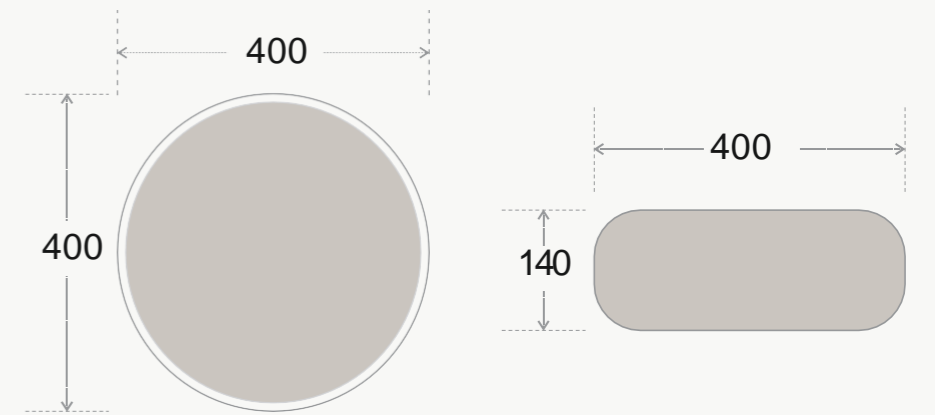

Code : AB304
Size : 460*360*130 MM
Price : 3625 RS

Code : AB305
Size : 460*360*130 MM
Price : 3625 RS

TABLE BASIN

Code : AB401
Size : 510*410*130 MM
Price : 3875 RS

Code : AB402
Size : 510*410*130 MM
Price : 3875 RS

Code : AB403
Size : 510*410*130 MM
Price : 3875 RS

Code : AB404
Size : 510*410*130 MM
Price : 3875 RS

TABLE BASIN

Artistic
Sanitary Ware

Code : ACR2011
Size : 400*400*130 MM
Price : 6000 RS

Code : ACR2012
Size : 400*400*130 MM
Price : 6000 RS

Code : ACR2013
Size : 400*400*130 MM
Price : 6000 RS

TABLE BASIN

Code : ACR2073
Size : 600*345*105 MM
Price : 6000 RS

Code : ACR2074
Size : 600*345*105 MM
Price : 6000 RS

Code : ACR2075
Size : 600*345*105 MM
Price : 6000 RS