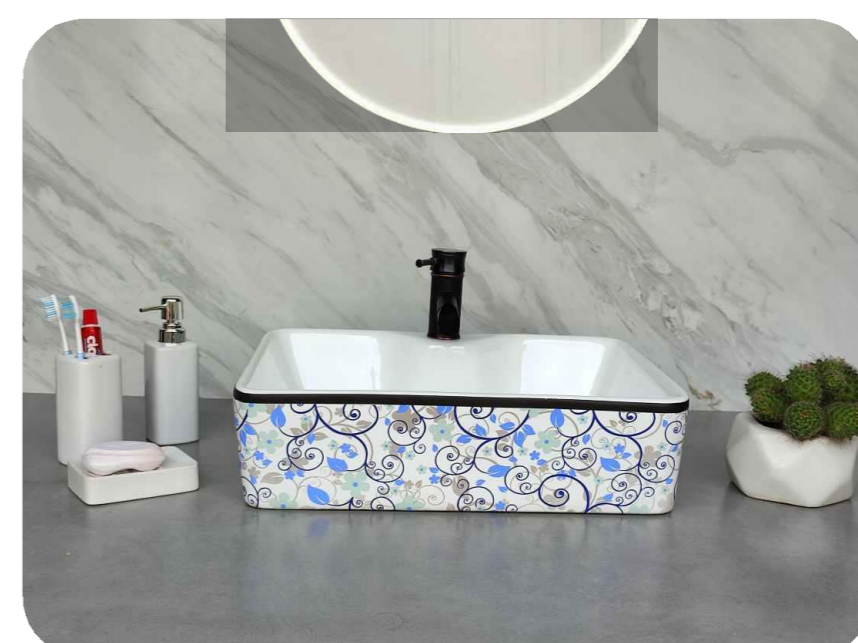

Code : AB106
Size : 490*380*130 MM
Price : 3250 RS