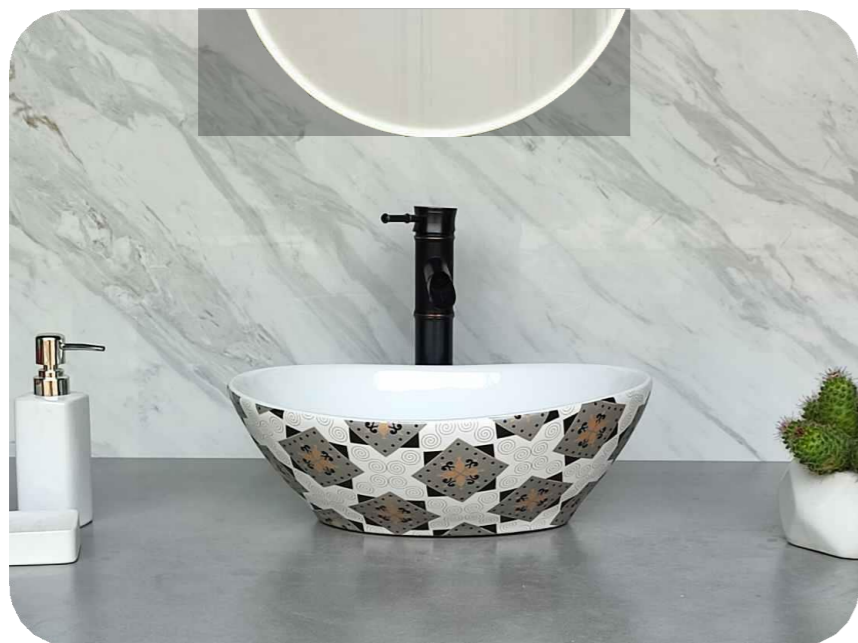

Code : AB209
Size : 410*330*140 MM
Price : 3000 RS

Code : AB210
Size : 410*330*140 MM
Price : 3000 RS

Code : AB211
Size : 410*330*140 MM
Price : 3000 RS

Code : AB212
Size : 410*330*140 MM
Price : 3000 RS