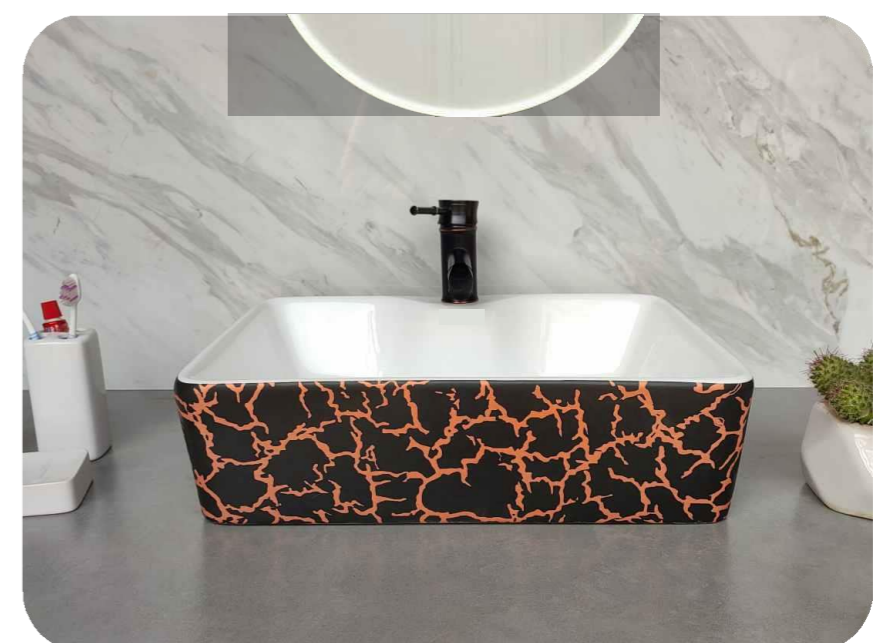

Code : AB127
Size : 490*380*130 MM
Price : 3250 RS