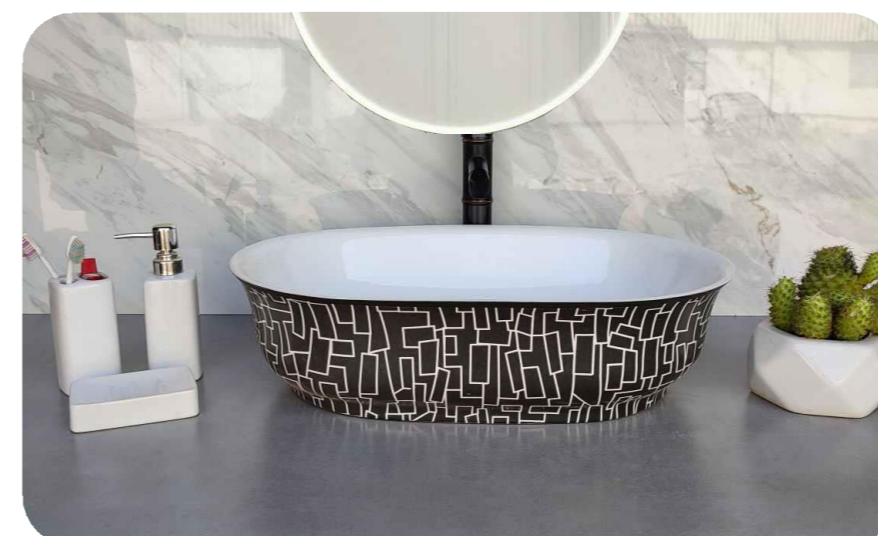

Code : AB505
Size : 560*390*150 MM
Price : 4100RS