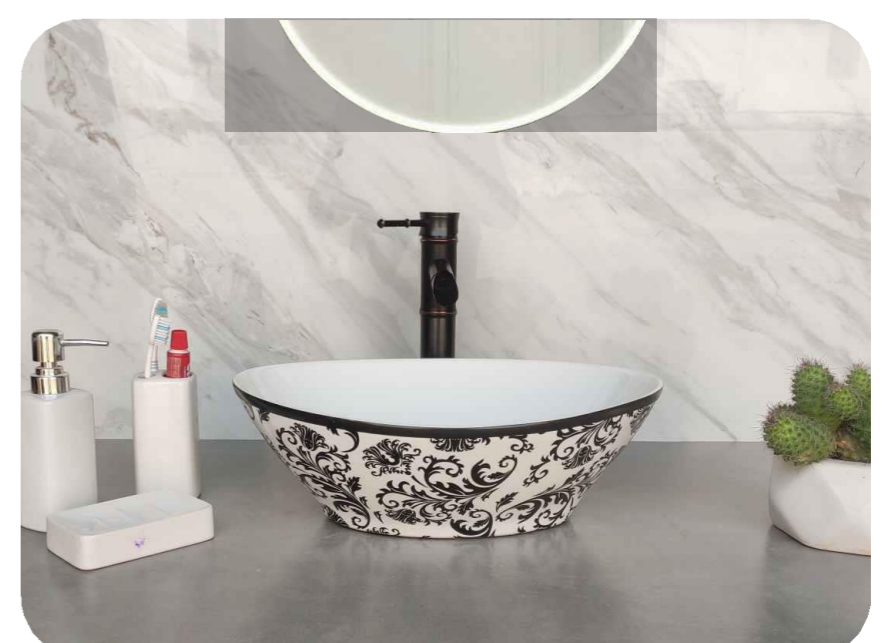

Code : AB215
Size : 410*330*140 MM
Price : 3000 RS