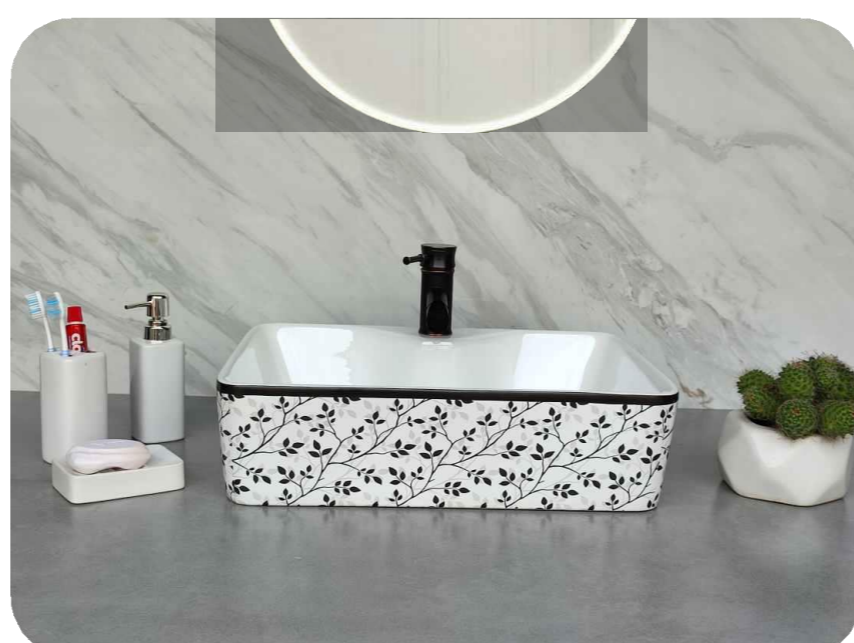

Artistic Sanitary Ware

Code : AB101
Size : 490*380*130 MM
Price : 3250 RS

Code : AB102
Size : 490*380*130 MM
Price : 3250 RS

Code : AB103
Size : 490*380*130 MM
Price : 3250 RS

Code : AB104
Size : 490*380*130 MM
Price : 3250 RS