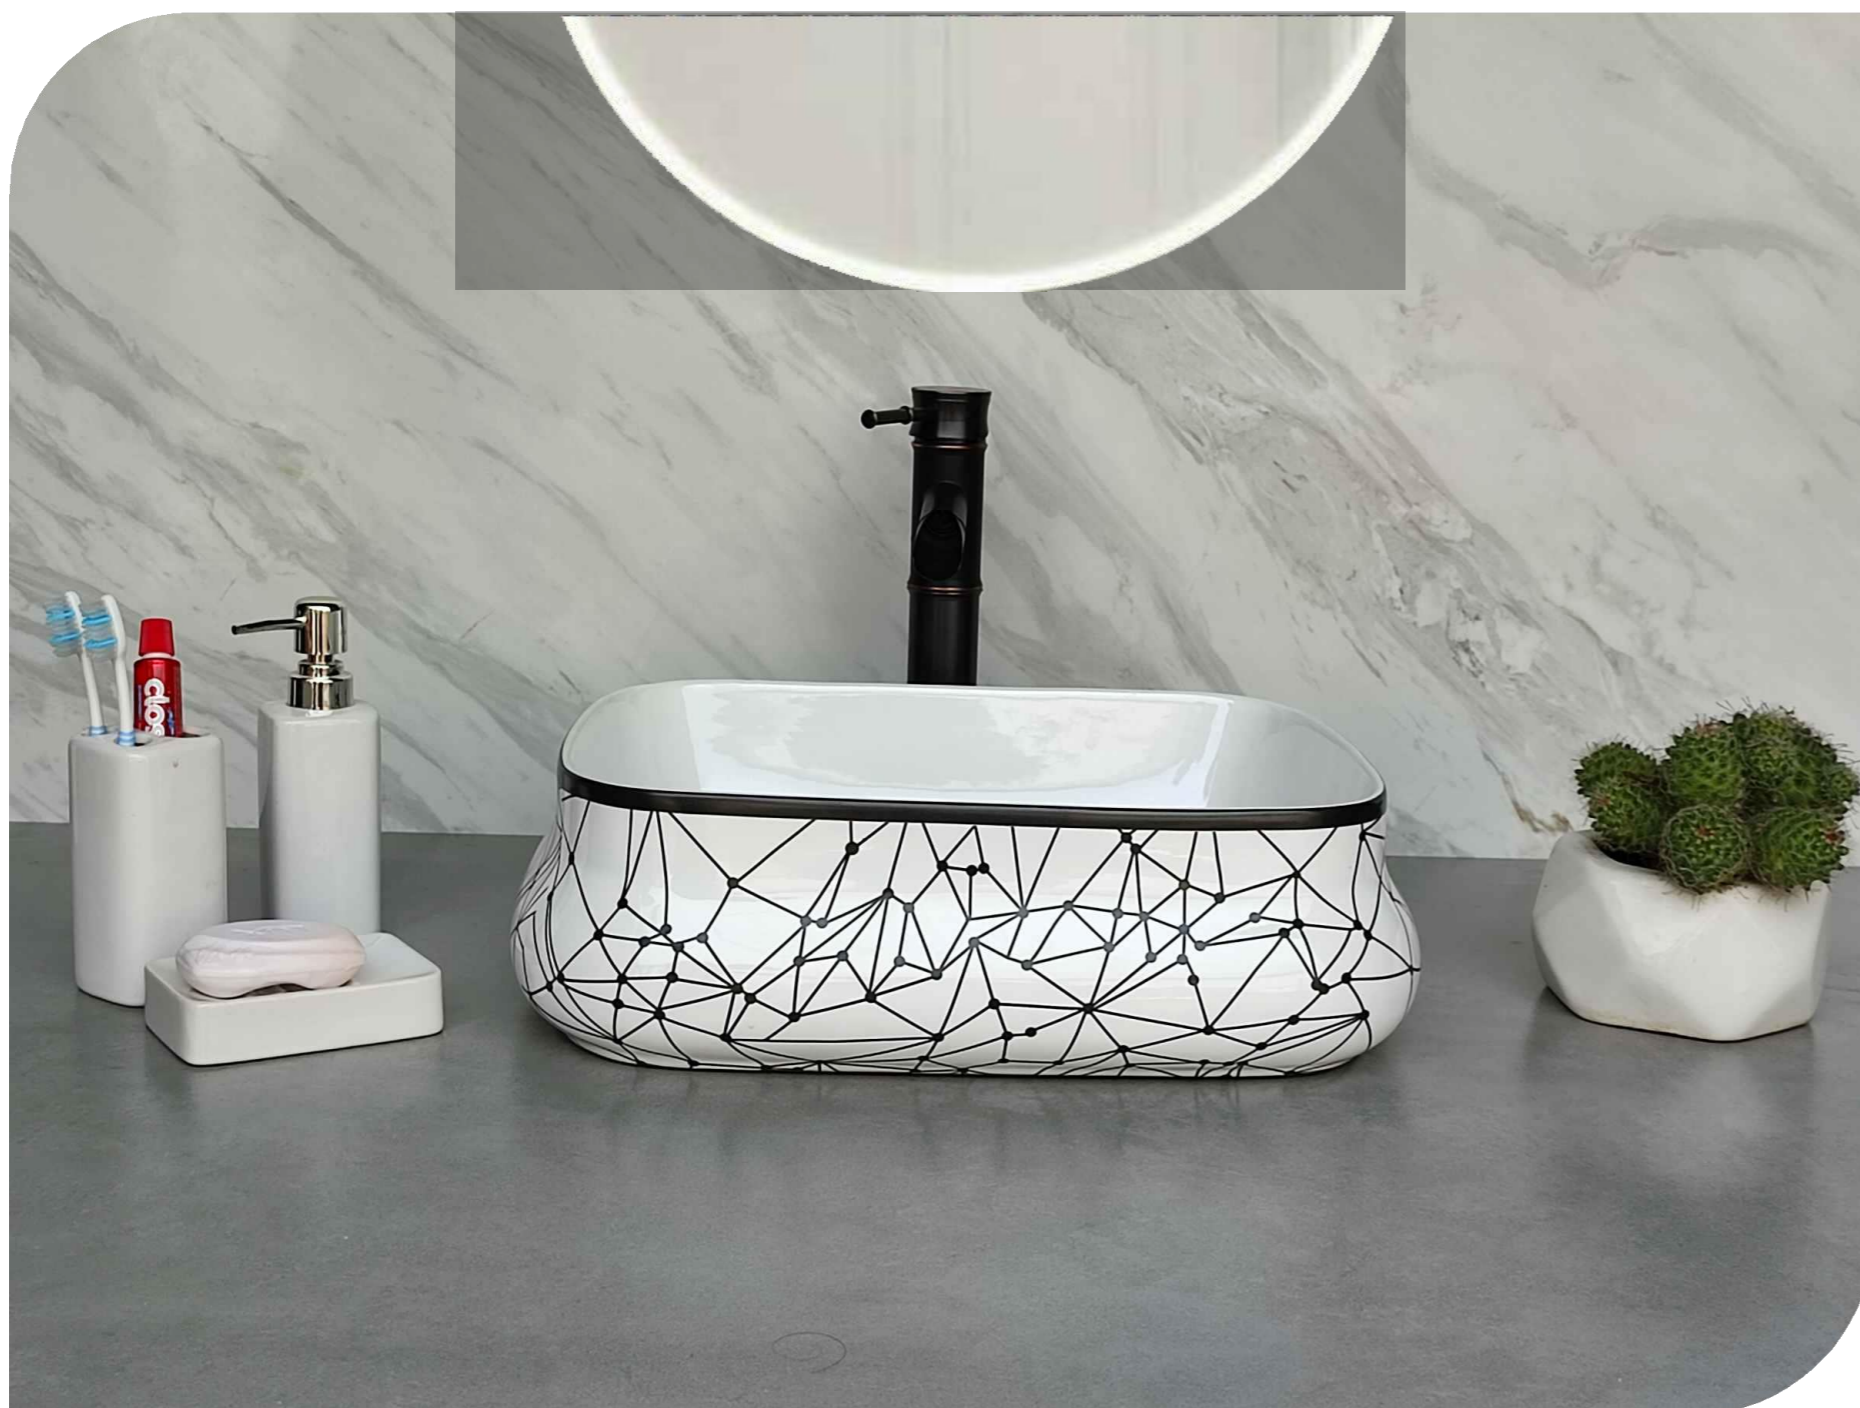

Code : AB301
Size : 460*360*130 MM
Price : 3625 RS