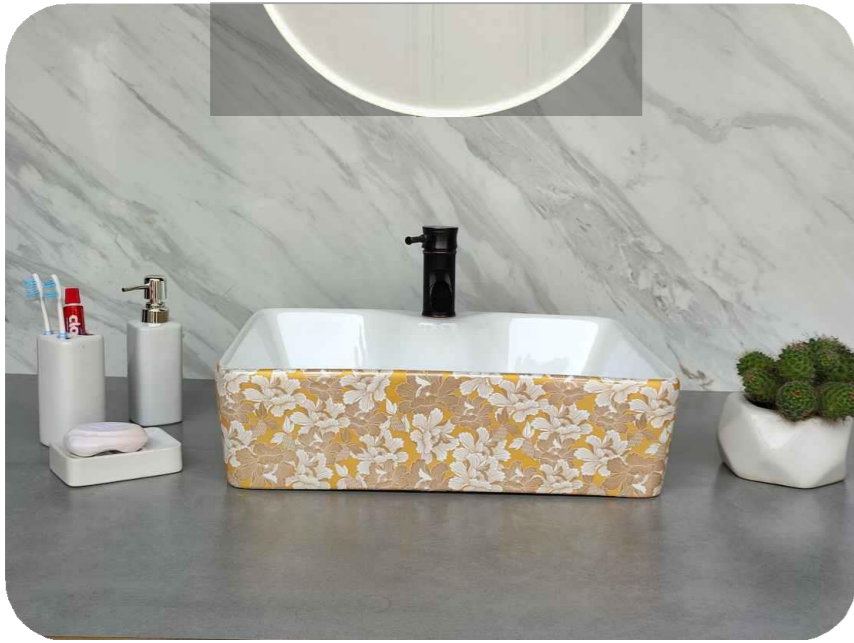

Code : AB110
Size : 490*380*130 MM
Price : 3250 RS