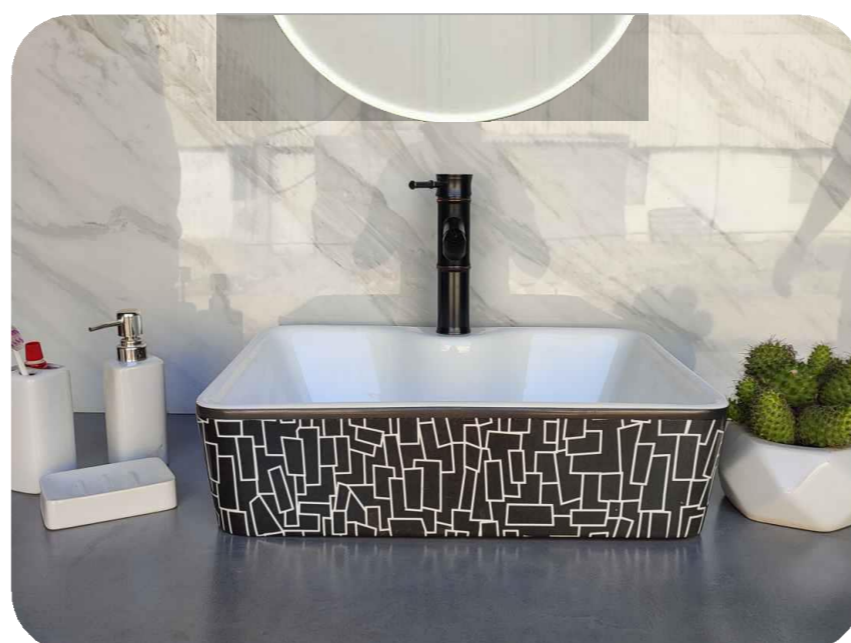

Code : AB126
Size : 490*380*130 MM
Price : 3250 RS