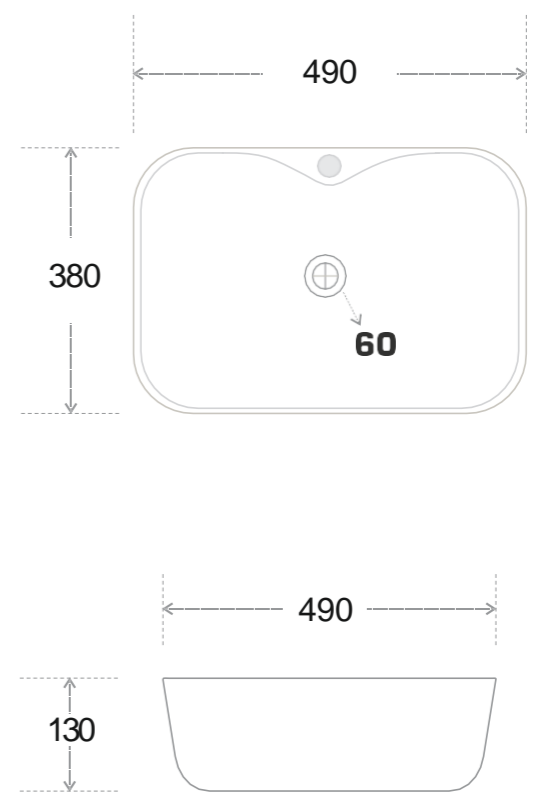

Code : AB117
Size : 490*380*130 MM
Price : 3250 RS

Code : AB118
Size : 490*380*130 MM
Price : 3250 RS

Code : AB119
Size : 490*380*130 MM
Price : 3250 RS

Code : AB120
Size : 490*380*130 MM
Price : 3250 RS

Code : AB121
Size : 490*380*130 MM
Price : 3250 RS

Code : AB122
Size : 490*380*130 MM
Price : 3250 RS

Code : AB123
Size : 490*380*130 MM
Price : 3250 RS

Code : AB124
Size : 490*380*130 MM
Price : 3250 RS

Code : AB125
Size : 490*380*130 MM
Price : 3250 RS

Code : AB126
Size : 490*380*130 MM
Price : 3250 RS

Code : AB127
Size : 490*380*130 MM
Price : 3250 RS

Code : ACR2001
 Size : 490*380*130 MM
 Price : 4600 RS

Code : AB201
Size : 410*330*140 MM
Price : 3000 RS

Code : AB202
Size : 410*330*140 MM
Price : 3000 RS

Code : AB203
Size : 410*330*140 MM
Price : 3000 RS

Code : AB204
Size : 410*330*140 MM
Price : 3000 RS