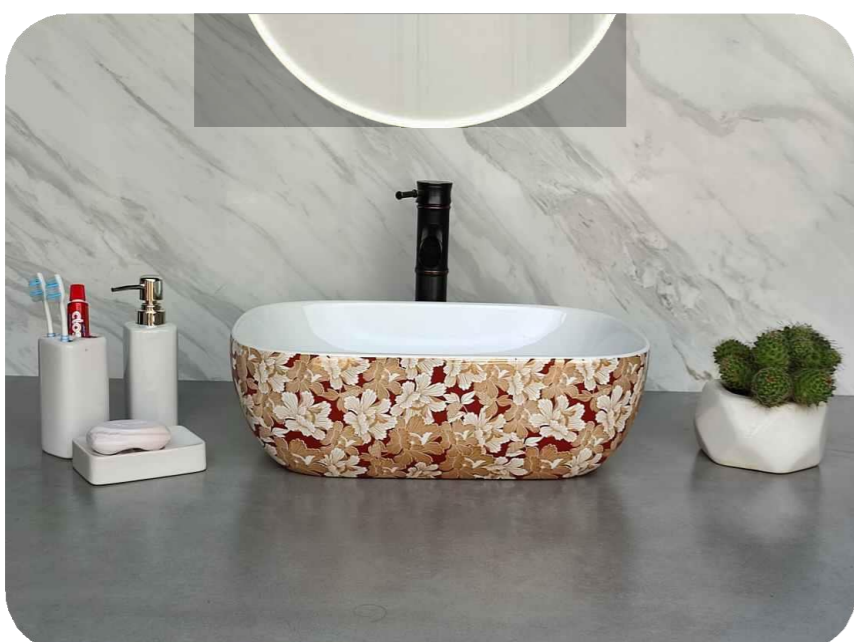

Code : AB16
Size : 455*320*135 MM
Price : 3125 RS