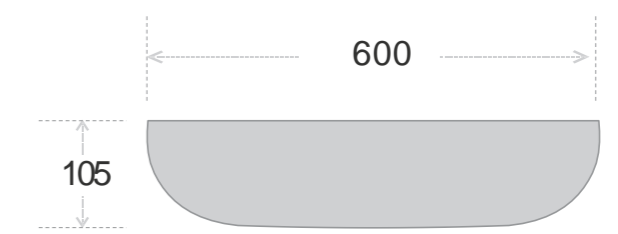

Code : ACR2080
Size : 400*400*140 MM
Price : 6000 RS

Code : ACR2081
Size : 400*400*140 MM
Price : 6000 RS

MODEL NO : ACR2091
SIZE : 420*420*150 MM
RATE : 5500RS

MODEL NO : ACR2092
SIZE : 420*420*150 MM
RATE : 5500RS

MODEL NO : ACR2093
SIZE : 420*420*150 MM
RATE : 5500RS

TABLE BASIN

Code : AB501
Size : 560*390*150 MM
Price : 4100RS

Code : AB502
Size : 560*390*150 MM
Price : 4100RS

Code : AB503
Size : 560*390*150 MM
Price : 4100RS