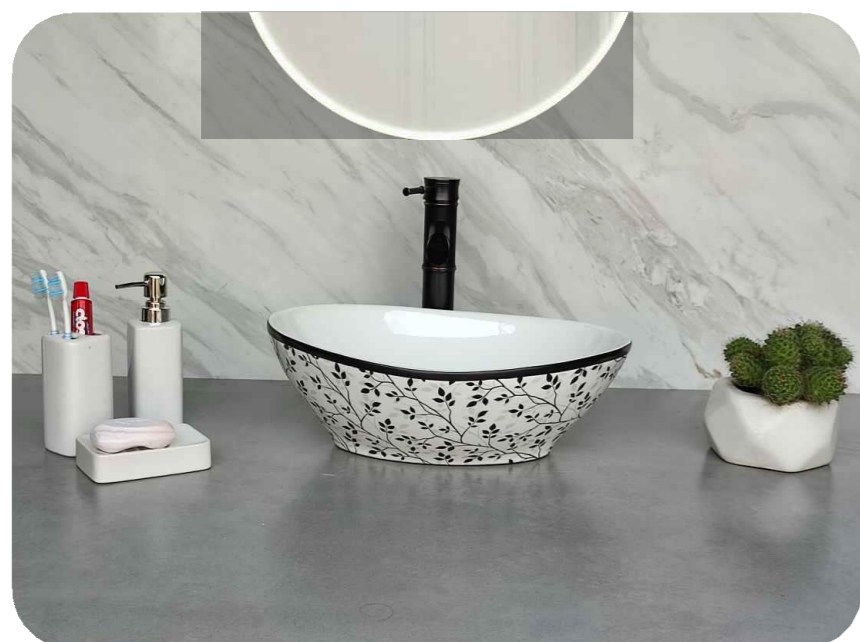

Code : ACR2002
 Size : 490*380*130 MM
 Price : 4600 RS

Code : ACR2003
 Size : 490*380*130 MM
 Price : 4600 RS

Code : ACR2004
 Size : 490*380*130 MM
 Price : 4600 RS

Code : ACR2071
 Size : 490*380*130 MM
 Price : 3500 RS