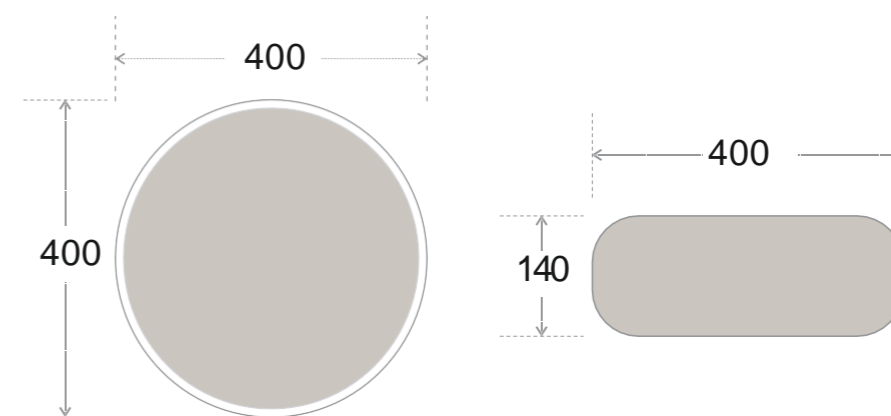

Code : AB403
Size : 510*410*130 MM
Price : 3875 RS

Code : AB404
Size : 510*410*130 MM
Price : 3875 RS

TABLE BASIN

Artistic
Sanitary Ware

Code : ACR2011
Size : 400*400*130 MM
Price : 6000 RS

Code : ACR2012
Size : 400*400*130 MM
Price : 6000 RS

Code : ACR2013
Size : 400*400*130 MM
Price : 6000 RS

TABLE BASIN

Code : ACR2073
Size : 600*345*105 MM
Price : 6000 RS

Code : ACR2074
Size : 600*345*105 MM
Price : 6000 RS

Code : ACR2075
Size : 600*345*105 MM
Price : 6000 RS

Code : ACR2076
Size : 600*345*105 MM
Price : 6000 RS

Code : ACR2077
Size : 600*345*105 MM
Price : 6000 RS

Code : ACR2078
Size : 400*400*140 MM
Price : 6000 RS

Code : ACR2079
Size : 400*400*140 MM
Price : 6000 RS