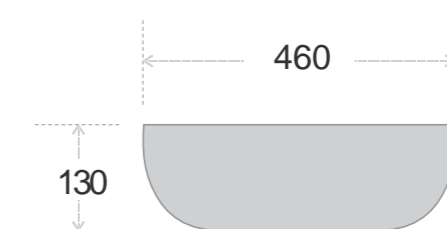

Code : AB301
Size : 460*360*130 MM
Price : 3625 RS