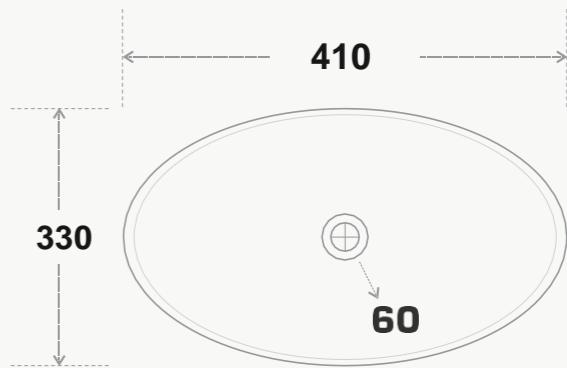

Code : AB213
Size : 410*330*140 MM
Price : 3000 RS

Code : AB214
Size : 410*330*140 MM
Price : 3000 RS

Code : AB215
Size : 410*330*140 MM
Price : 3000 RS

*Exclusive
Design*

Code : ACR2009
Size : 410*330*140 MM
Price : 4000 RS

Code : ACR2010
Size : 410*330*140 MM
Price : 4000 RS

Artistic Sanitary Ware

Code : AB301
Size : 460*360*130 MM
Price : 3625 RS

Code : AB302
Size : 460*360*130 MM
Price : 3625 RS

Code : AB303
Size : 460*360*130 MM
Price : 3625 RS