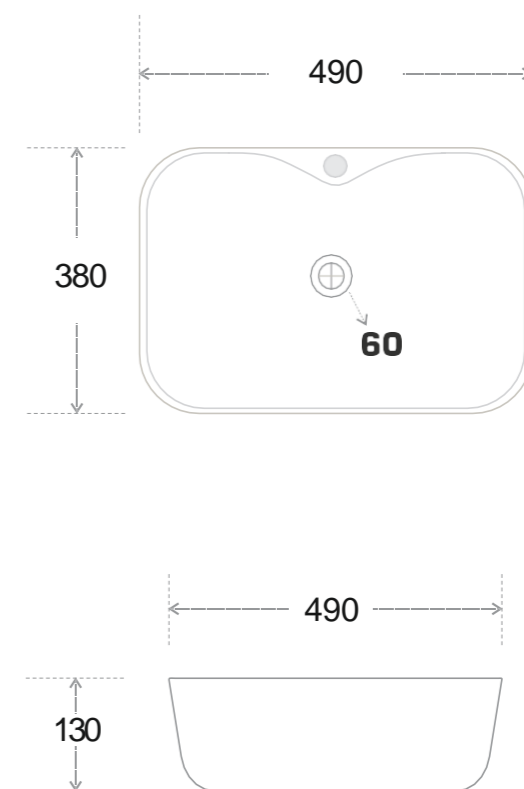

Code : ACR2006
 Size : 455*320*135 MM
 Price : 4500 RS

Code : ACR2007
 Size : 455*320*135 MM
 Price : 4500 RS

Code : ACR2008
 Size : 455*320*135 MM
 Price : 4500 RS

Code : ACR2016
 Size : 455*320*135 MM
 Price : 4500 RS

Code : ACR2017
 Size : 455*320*135 MM
 Price : 4500 RS

Code : ACR2018
Size : 455*320*135 MM
Price : 4300 RS

Code : ACR2019
Size : 455*320*135 MM
Price : 4300 RS

Code : ACR2020
Size : 455*320*135 MM
Price : 3300 RS

Artistic Sanitary Ware

Code : AB101
Size : 490*380*130 MM
Price : 3250 RS

Code : AB102
Size : 490*380*130 MM
Price : 3250 RS

Code : AB103
Size : 490*380*130 MM
Price : 3250 RS

Code : AB104
Size : 490*380*130 MM
Price : 3250 RS

Code : AB105
Size : 490*380*130 MM
Price : 3250 RS

Code : AB106
Size : 490*380*130 MM
Price : 3250 RS

Code : AB107
Size : 490*380*130 MM
Price : 3250 RS

Code : AB108
Size : 490*380*130 MM
Price : 3250 RS