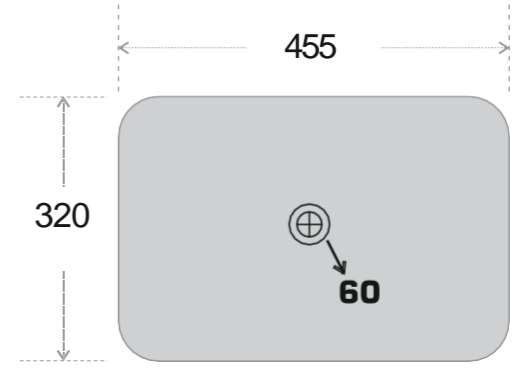

Code : ACR2018
Size : 455*320*135 MM
Price : 4300 RS