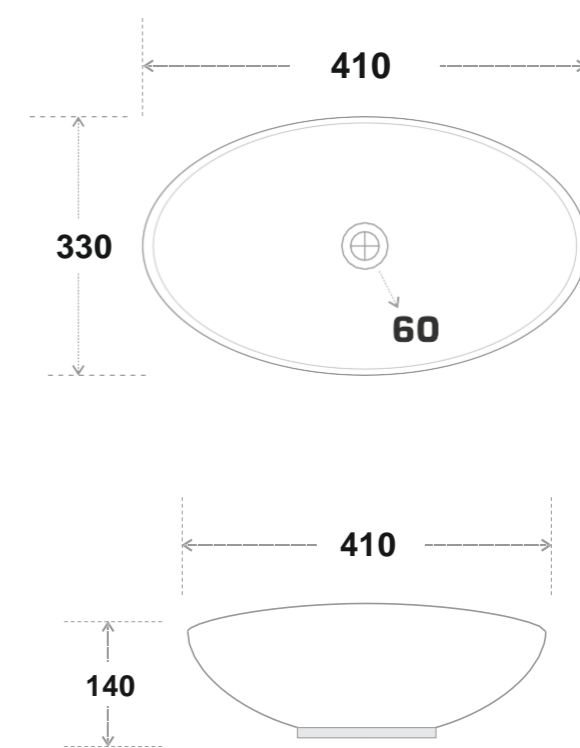

Code : AB125
Size : 490*380*130 MM
Price : 3250 RS

Code : AB126
Size : 490*380*130 MM
Price : 3250 RS

Code : AB127
Size : 490*380*130 MM
Price : 3250 RS

Code : ACR2001
 Size : 490*380*130 MM
 Price : 4600 RS

Code : ACR2002
 Size : 490*380*130 MM
 Price : 4600 RS

Code : ACR2003
 Size : 490*380*130 MM
 Price : 4600 RS

Code : ACR2004
 Size : 490*380*130 MM
 Price : 4600 RS

Code : ACR2071
 Size : 490*380*130 MM
 Price : 3500 RS

Code : AB201
Size : 410*330*140 MM
Price : 3000 RS

Code : AB202
Size : 410*330*140 MM
Price : 3000 RS

Code : AB203
Size : 410*330*140 MM
Price : 3000 RS

Code : AB204
Size : 410*330*140 MM
Price : 3000 RS

Code : AB205
Size : 410*330*140 MM
Price : 3000 RS

Code : AB206
Size : 410*330*140 MM
Price : 3000 RS

Code : AB207
Size : 410*330*140 MM
Price : 3000 RS

Code : AB208
Size : 410*330*140 MM
Price : 3000 RS