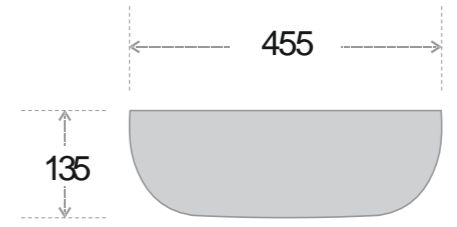

Code : ACR2018
Size : 455*320*135 MM
Price : 4300 RS