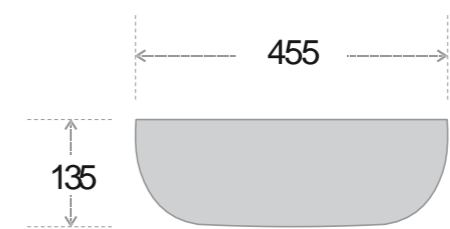

SANITO
Never seen before

BROCHURE

2022-2023

Style That Works Better

Code : AB01
Size : 455*320*135 MM
Price : 3125 RS

Code : AB02
Size : 455*320*135 MM
Price : 3125 RS

Code : AB03
Size : 455*320*135 MM
Price : 3125 RS

Code : AB04
Size : 455*320*135 MM
Price : 3125 RS

Code : AB05
Size : 455*320*135 MM
Price : 3125 RS

Code : AB06
Size : 455*320*135 MM
Price : 3125 RS

Code : AB07
 Size : 455*320*135 MM
 Price : 3125 RS

Code : AB08
 Size : 455*320*135 MM
 Price : 3125 RS