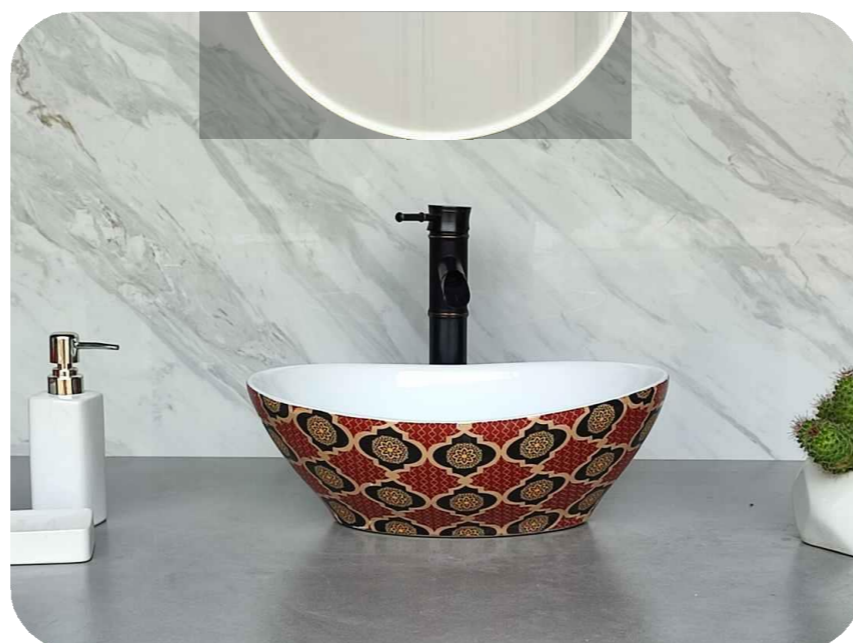

Code : AB211
Size : 410*330*140 MM
Price : 3000 RS