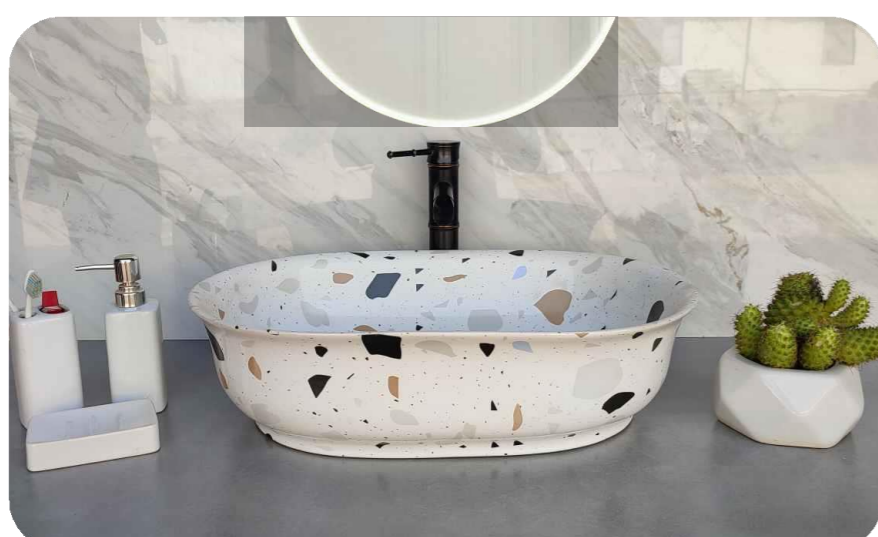

Code : ACR2095
Size : 560*390*150 MM
Price : 5500RS