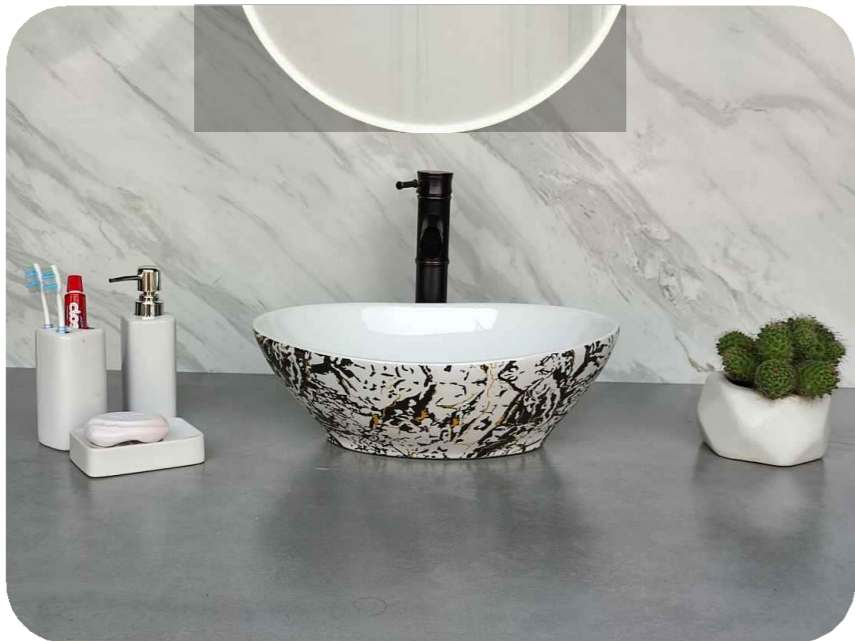

Code : AB207
Size : 410*330*140 MM
Price : 3000 RS