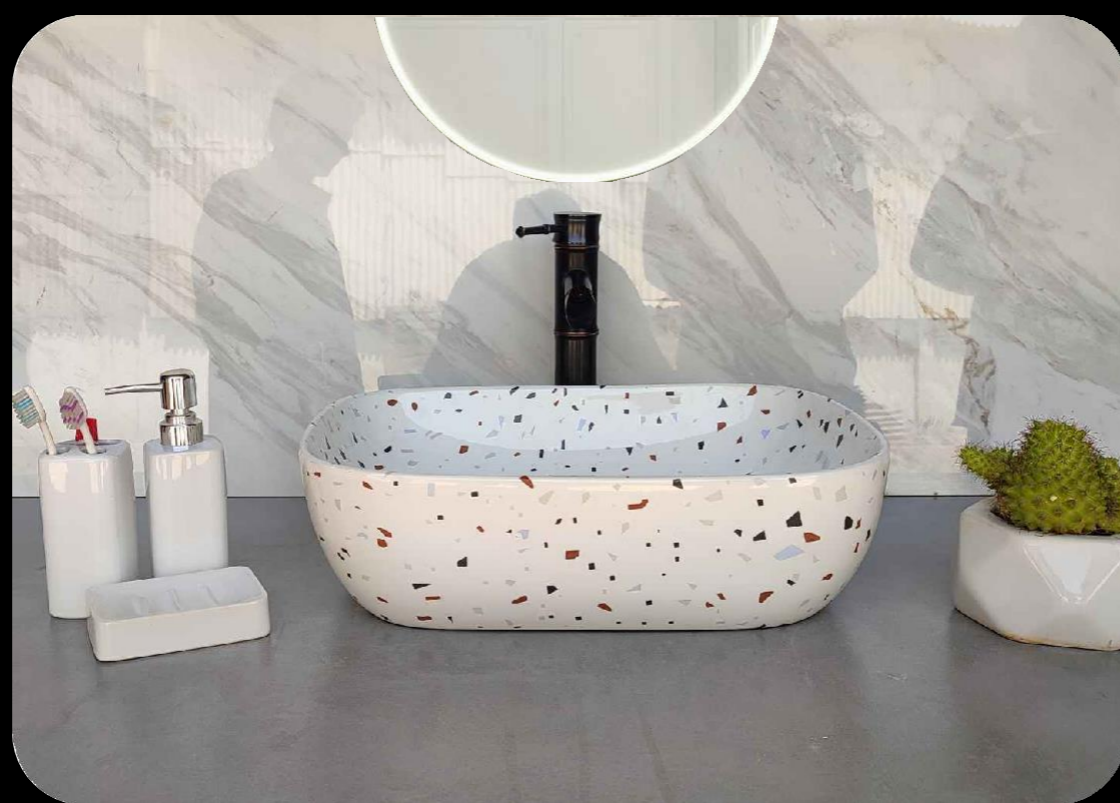

MODEL NO : ACR2112
SIZE : 455*320*135 MM
RATE : 4850RS

Random MARBLE

Mock Design 0

MODEL NO : ACR2115
SIZE : 455*320*135 MM
RATE : 4850RS

MODEL NO : ACR2116
SIZE : 455*320*135 MM
RATE : 4850RS

Torezzo Design