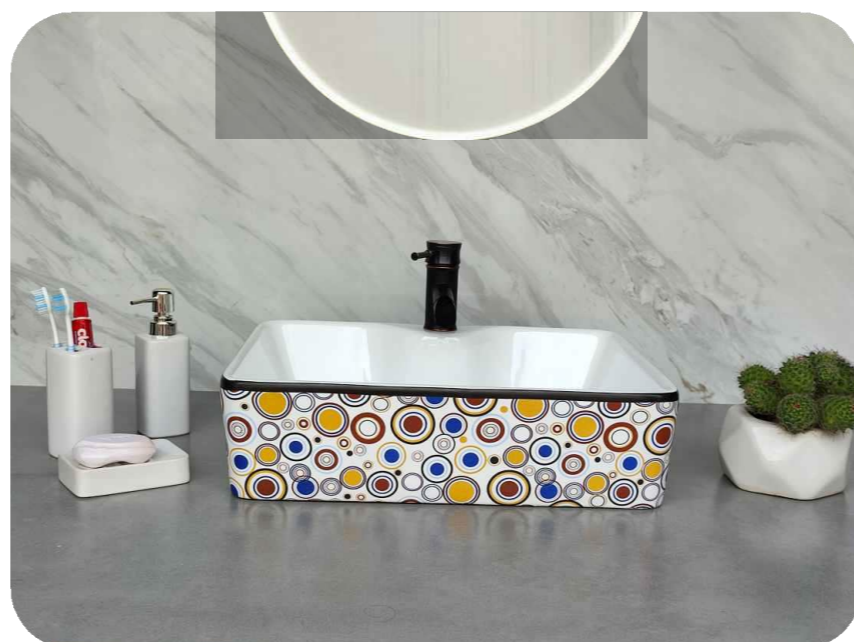

Artistic Sanitary Ware

Code : AB101
Size : 490*380*130 MM
Price : 3250 RS

Code : AB102
Size : 490*380*130 MM
Price : 3250 RS

Code : AB103
Size : 490*380*130 MM
Price : 3250 RS

Code : AB104
Size : 490*380*130 MM
Price : 3250 RS