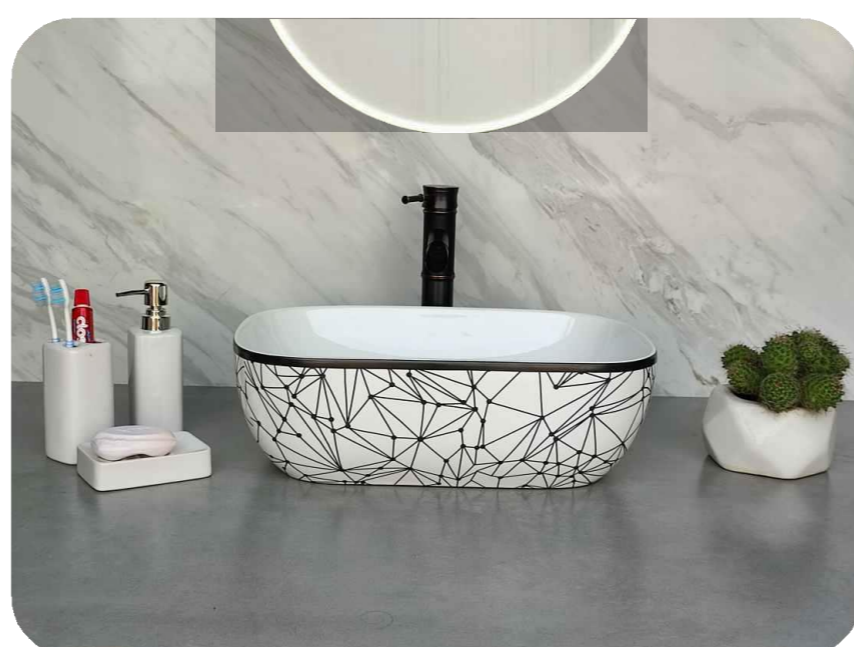

Code : ACR2016
Size : 455*320*135 MM
Price : 4500 RS