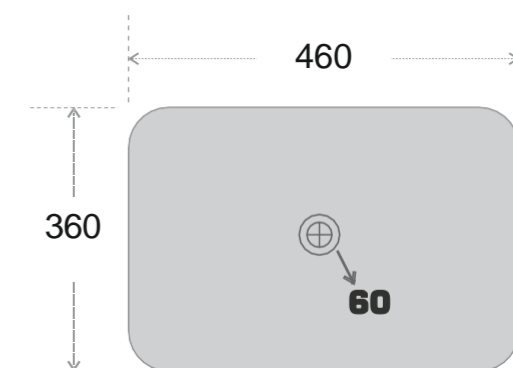

Code : AB213
Size : 410*330*140 MM
Price : 3000 RS

Code : AB214
Size : 410*330*140 MM
Price : 3000 RS

Code : AB215
Size : 410*330*140 MM
Price : 3000 RS

*Exclusive
Design*

Code : ACR2009
Size : 410*330*140 MM
Price : 4000 RS

Code : ACR2010
Size : 410*330*140 MM
Price : 4000 RS

Artistic Sanitary Ware

Code : AB301
Size : 460*360*130 MM
Price : 3625 RS

Code : AB302
Size : 460*360*130 MM
Price : 3625 RS

Code : AB303
Size : 460*360*130 MM
Price : 3625 RS