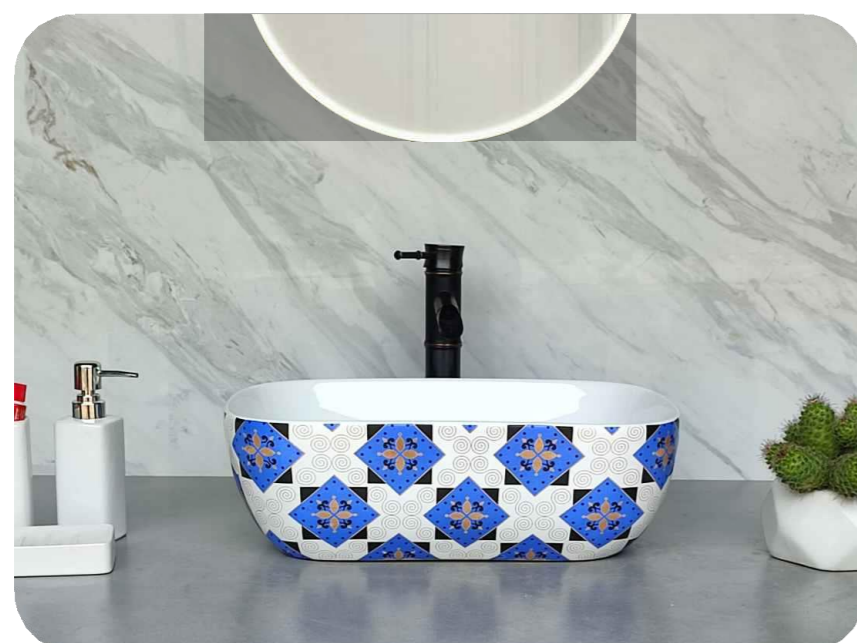

Code : AB21
 Size : 455*320*135 MM
 Price : 4300 RS

Code : AB22
 Size : 455*320*135 MM
 Price : 3125 RS

Code : AB23
 Size : 455*320*135 MM
 Price : 3125 RS

Code : AB24
 Size : 455*320*135 MM
 Price : 3125 RS