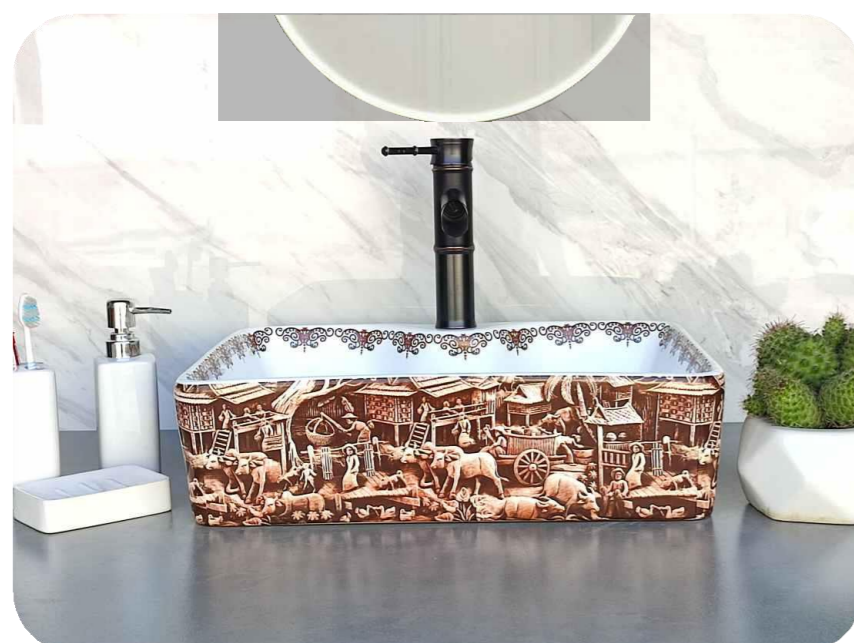

Code : AB121
Size : 490*380*130 MM
Price : 3250 RS

Code : AB122
Size : 490*380*130 MM
Price : 3250 RS

Code : AB123
Size : 490*380*130 MM
Price : 3250 RS

Code : AB124
Size : 490*380*130 MM
Price : 3250 RS