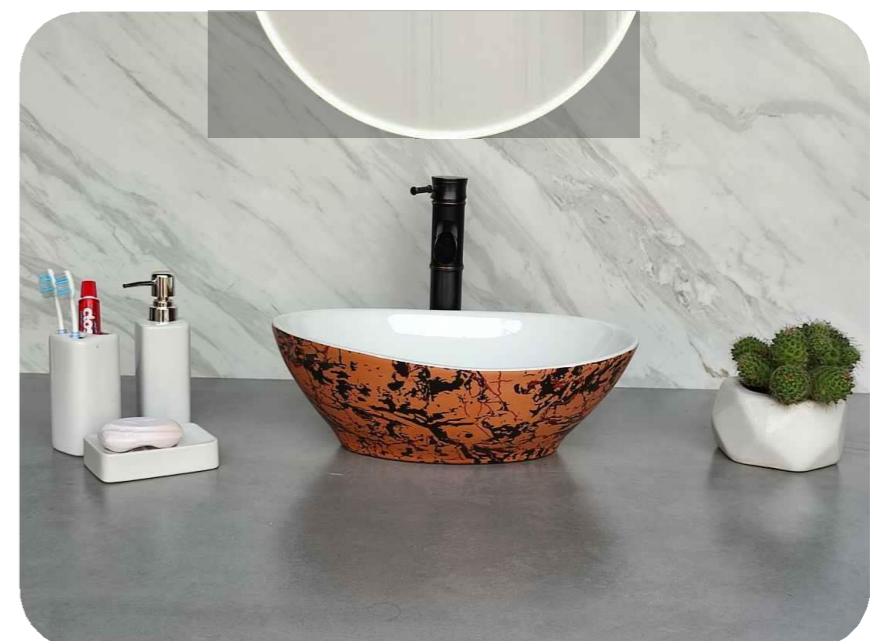

Code : AB205
Size : 410*330*140 MM
Price : 3000 RS

Code : AB206
Size : 410*330*140 MM
Price : 3000 RS

Code : AB207
Size : 410*330*140 MM
Price : 3000 RS

Code : AB208
Size : 410*330*140 MM
Price : 3000 RS