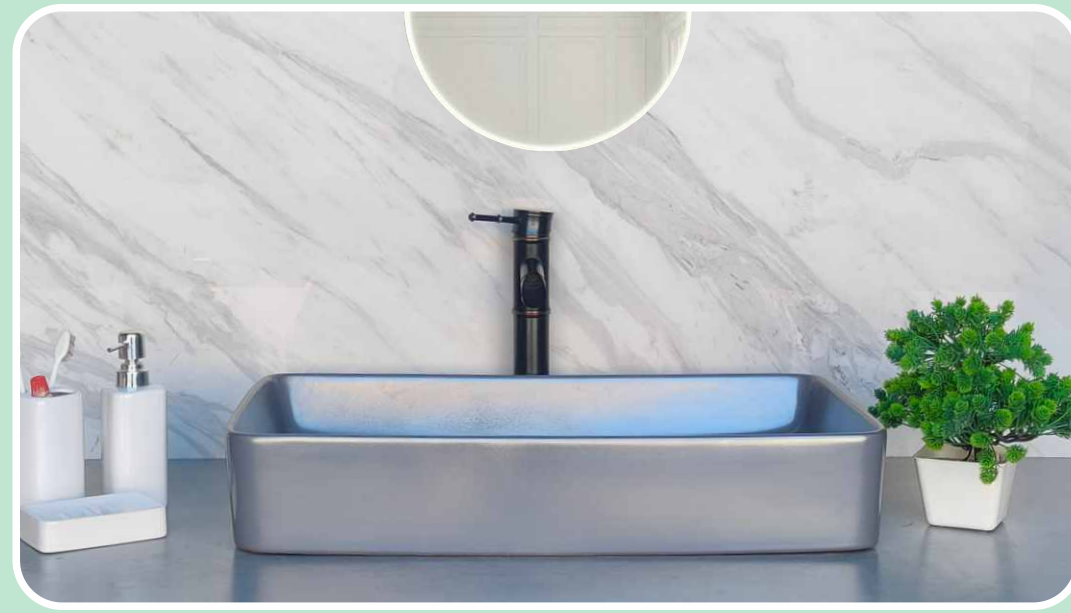

time to
RELAX

Code : SL 51
Size : 600*345*105 MM
Price : 6000 RS

Code : SL 52
Size : 600*345*105 MM
Price : 6000 RS

Code : SL 53
Size : 600*345*105 MM
Price : 6000 RS

AVAILABLE COLOUR

AVAILABLE DESIGN

Code : SL 101
 Size : 600*345*105 MM
 Price : 6000 RS