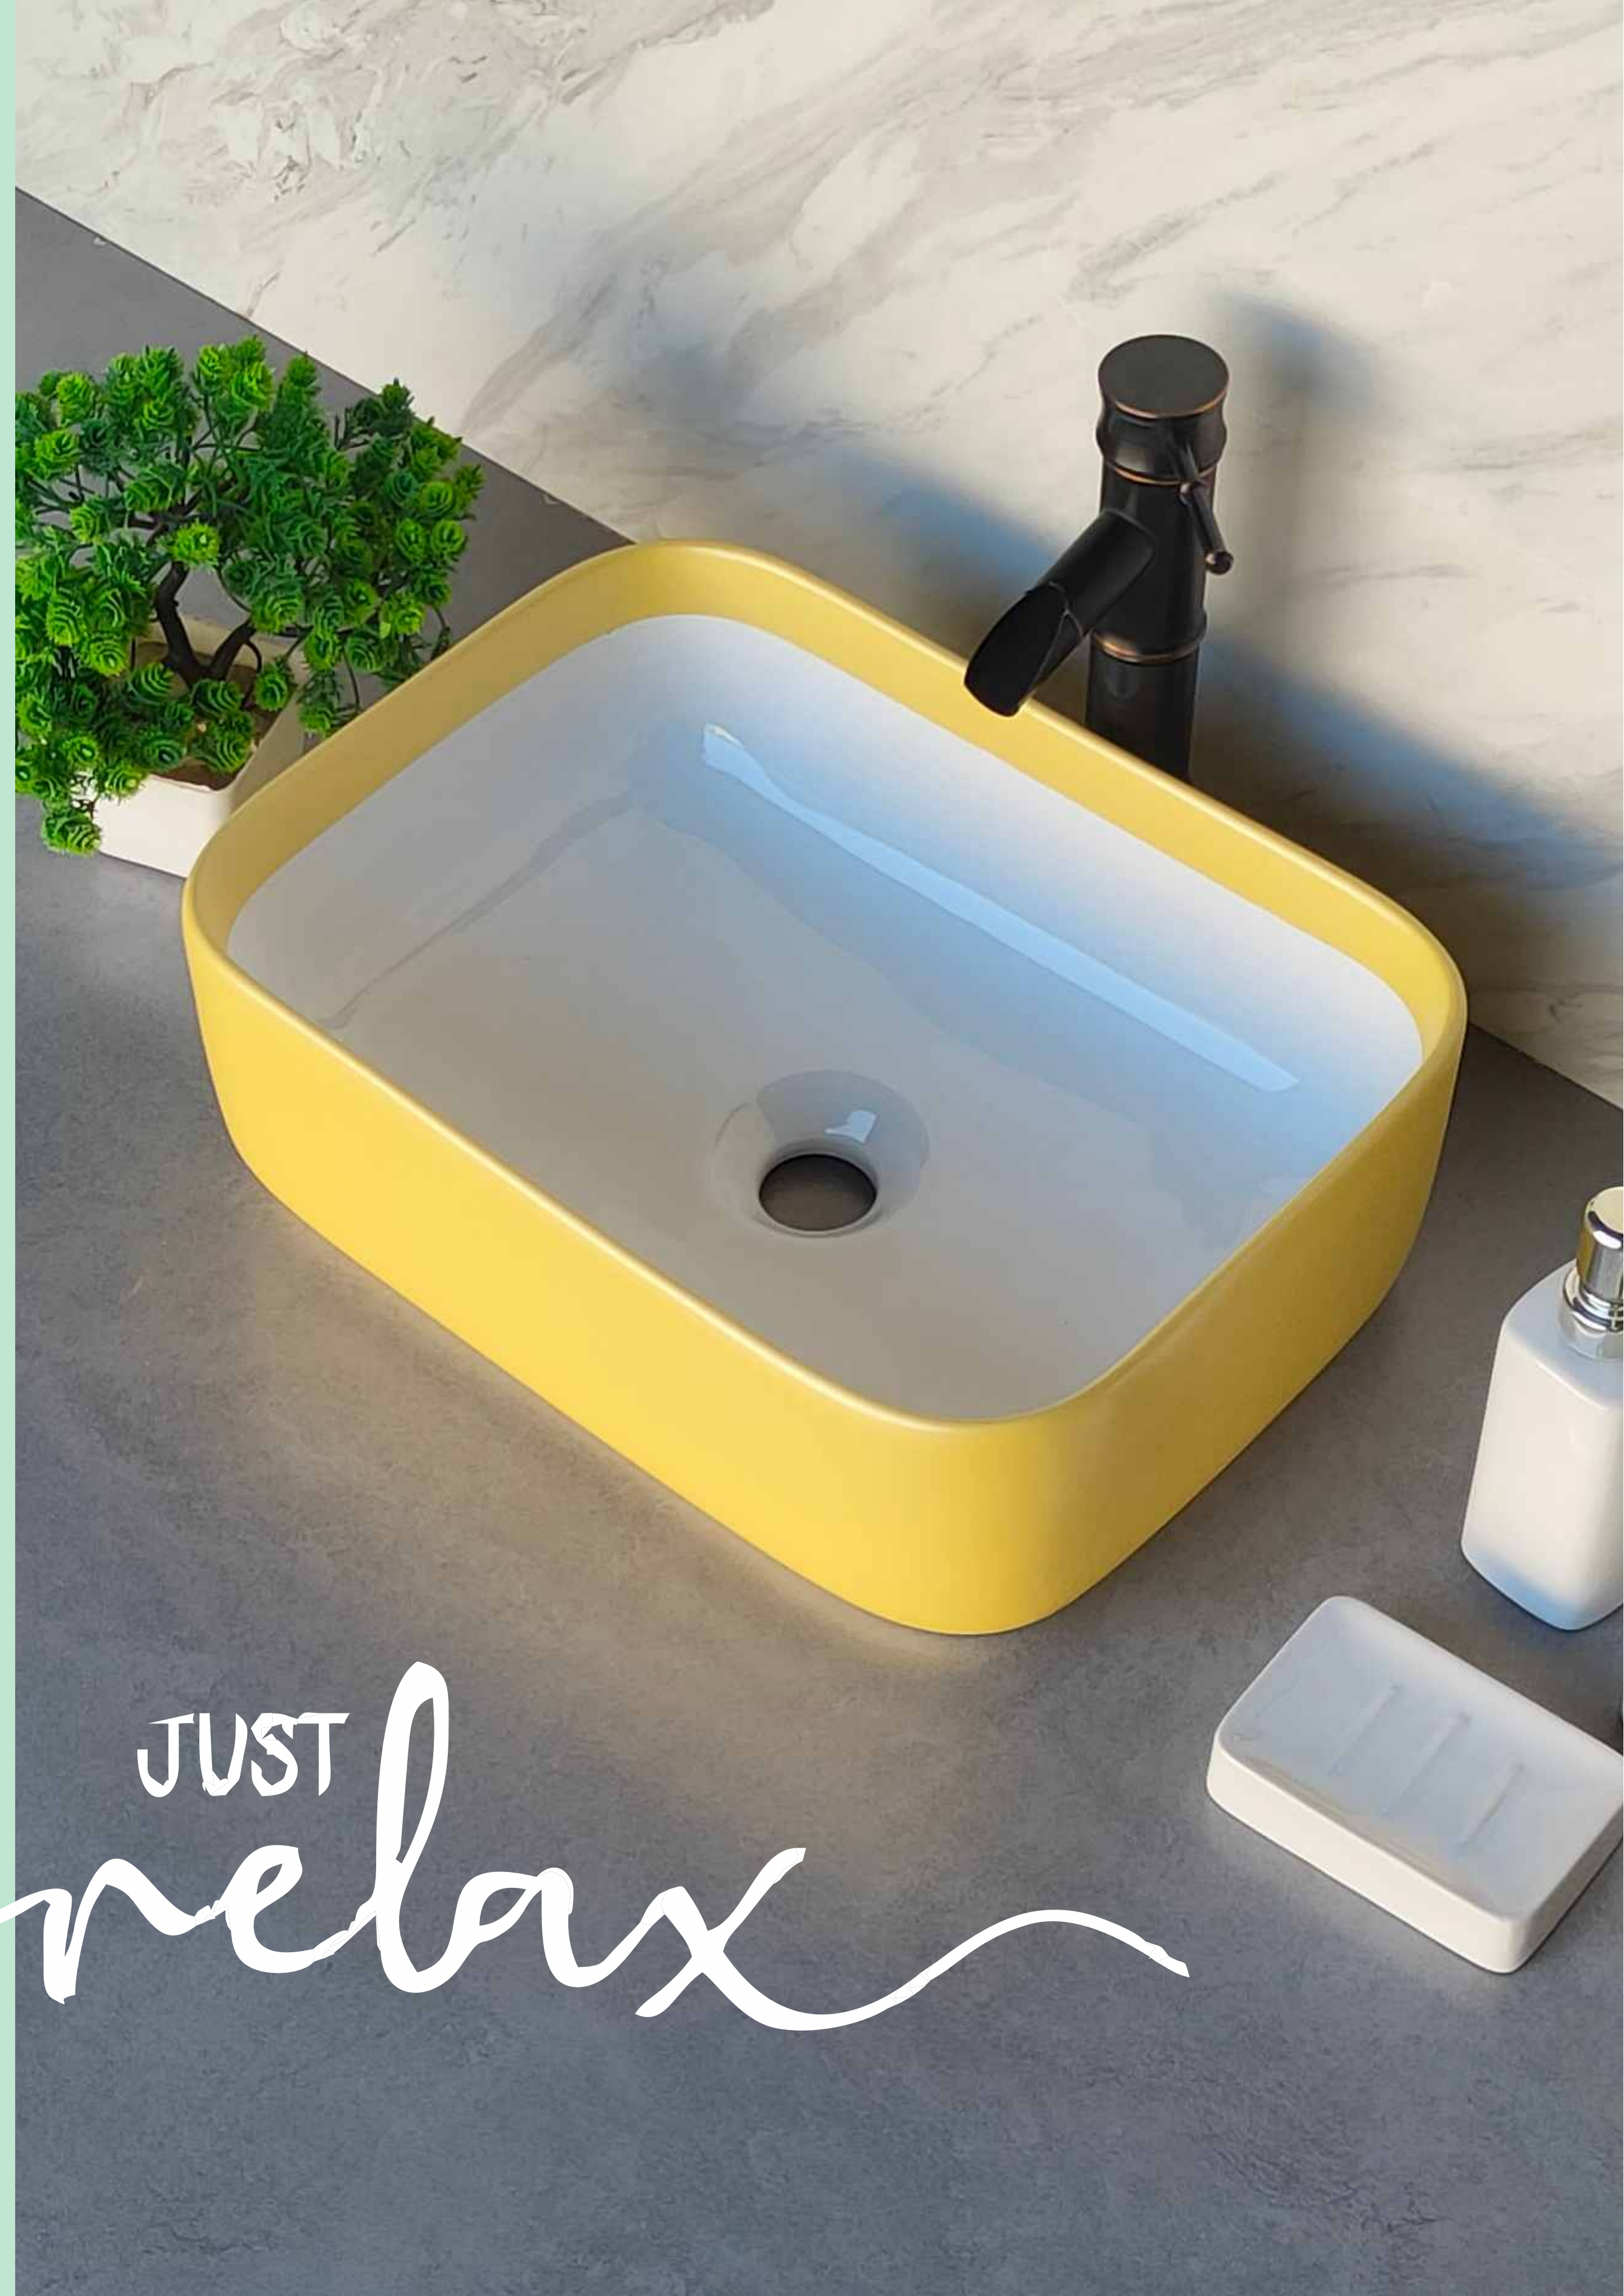

AVAILABLE COLOUR

● Blue Matt ● Code : M101 ● Outside	● LightGray Matt ● Code : M102 ● Outside	● Green Matt ● Code : M103 ● Outside	● DarkGray Matt ● Code : M104 ● Outside	● Brown Matt ● Code : M105 ● Outside	● LamonYellow Matt ● Code : M106 ● Outside	● LightGreen Matt ● Code : M107 ● Outside	● Copper Matt ● Code : M108 ● Outside	● GoldYellow Matt ● Code : M109 ● Outside