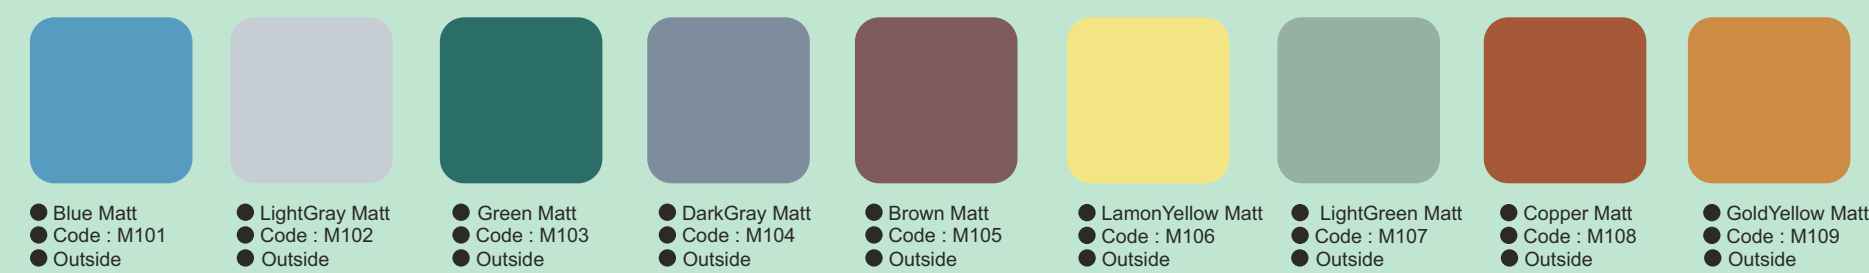

WASH
Your
HAND

Exclusive
COLOURFULL
Product

SCRATCH
PROOF

Relax

Code : AD 101
Size : 455*320*135 MM
Price : 4850 RS

Code : AD 102
Size : 455*320*135 MM
Price : 4850 RS

Code : AD 103
Size : 455*320*135 MM
Price : 4850 RS

AVAILABLE COLOUR

AVAILABLE DESIGN

Code : AD 104
Size : 455*320*135 MM
Price : 4850 RS

Code : AD 105
Size : 455*320*135 MM
Price : 4850 RS

Code : AD 106
Size : 455*320*135 MM
Price : 4850 RS

AVAILABLE COLOUR