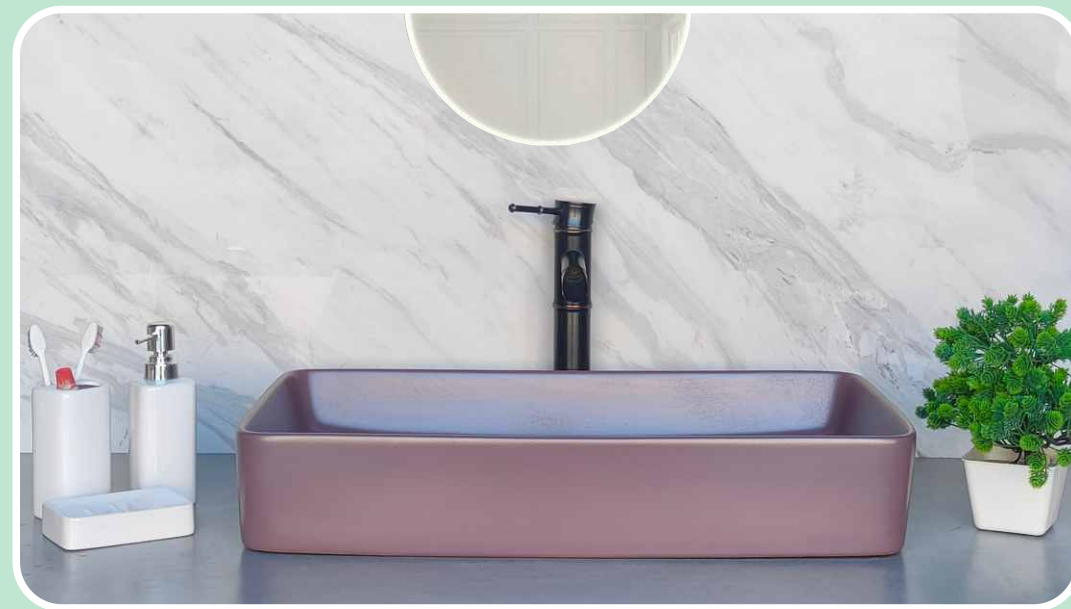

Code : SL 104
Size : 600*345*105 MM
Price : 6000 RS