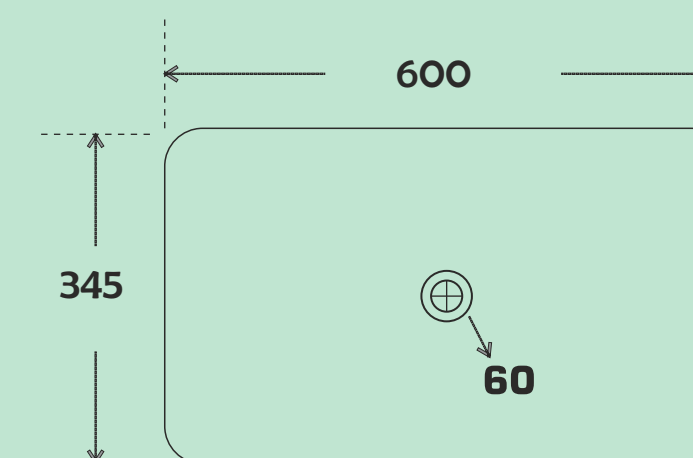

Code : SL 154
Size : 600*345*105 MM
Price : 6000 RS

Code : SL 155
Size : 600*345*105 MM
Price : 6000 RS

Code : SL 156
Size : 600*345*105 MM
Price : 6000 RS

it's so good to be
home

Code : SL 157
Size : 600*345*105 MM
Price : 6000 RS

Code : SL 158
Size : 600*345*105 MM
Price : 6000 RS

AVAILABLE COLOUR

AVAILABLE DESIGN

Code : AD 151
 Size : 455*320*135 MM
 Price : 4250 RS

Code : AD 152
 Size : 455*320*135 MM
 Price : 4250 RS

Code : AD 153
 Size : 455*320*135 MM
 Price : 4250 RS