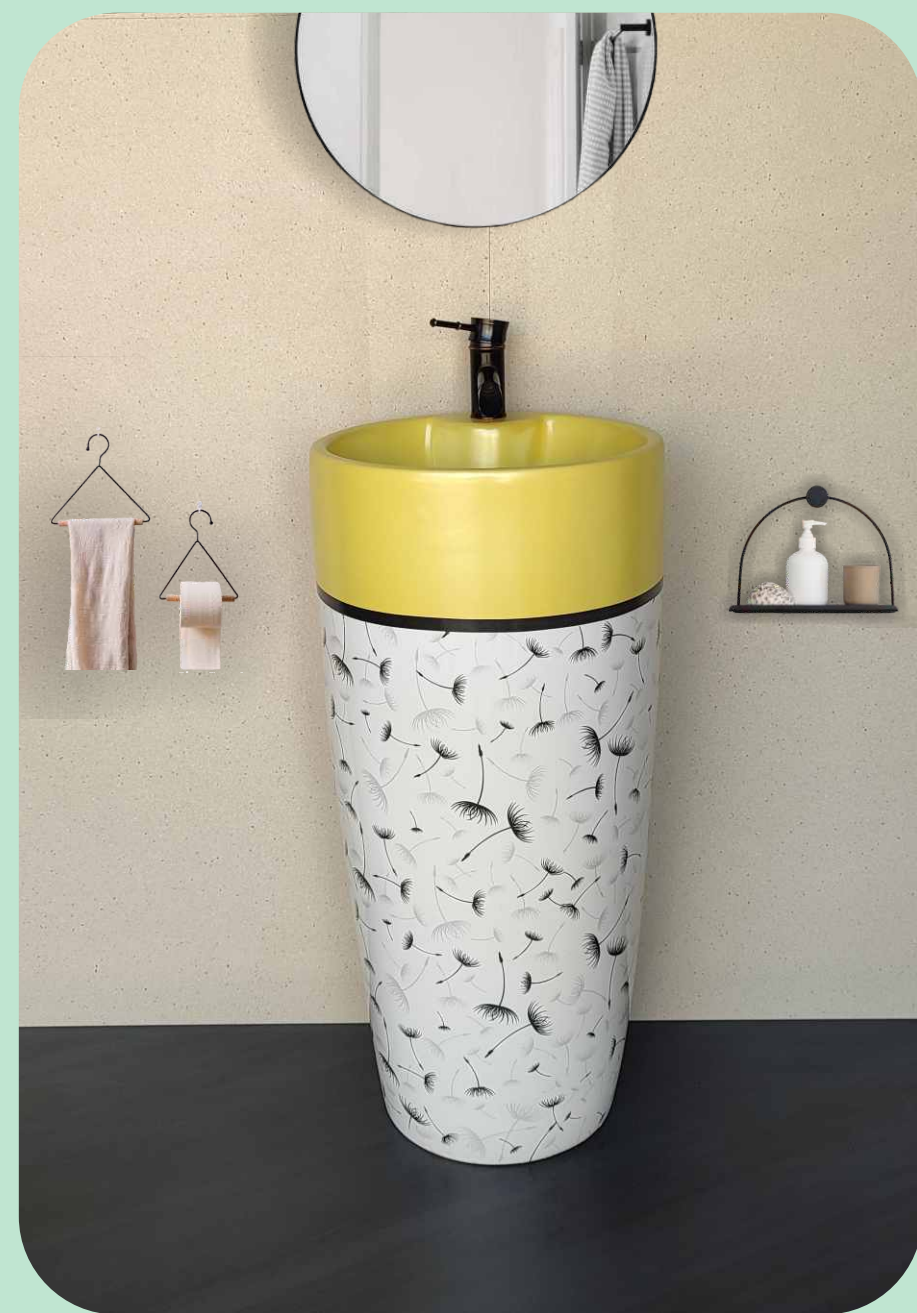

Code : SCP 105
Size : 300*300*845 MM
Price : 14000 RS

Code : SCP 106
Size : 300*300*845 MM
Price : 14000 RS

Code : SCP 109
Size : 300*300*845 MM
Price : 14000 RS

Code : SCP 110
Size : 300*300*845 MM
Price : 14000 RS