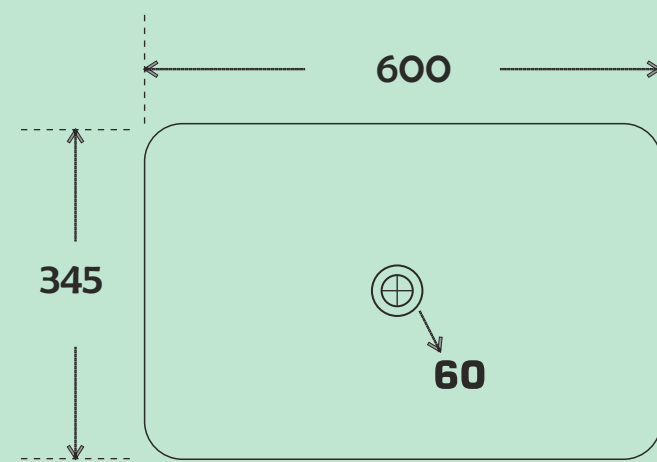

AVAILABLE COLOUR

AVAILABLE DESIGN

Code : RI 121
 Size : 420*320*145 MM
 Price : 4250 RS

Code : RI 122
 Size : 420*320*145 MM
 Price : 4250 RS

Code : RI 123
 Size : 420*320*145 MM
 Price : 4250 RS

Code : RI 124
 Size : 420*320*145 MM
 Price : 4250 RS