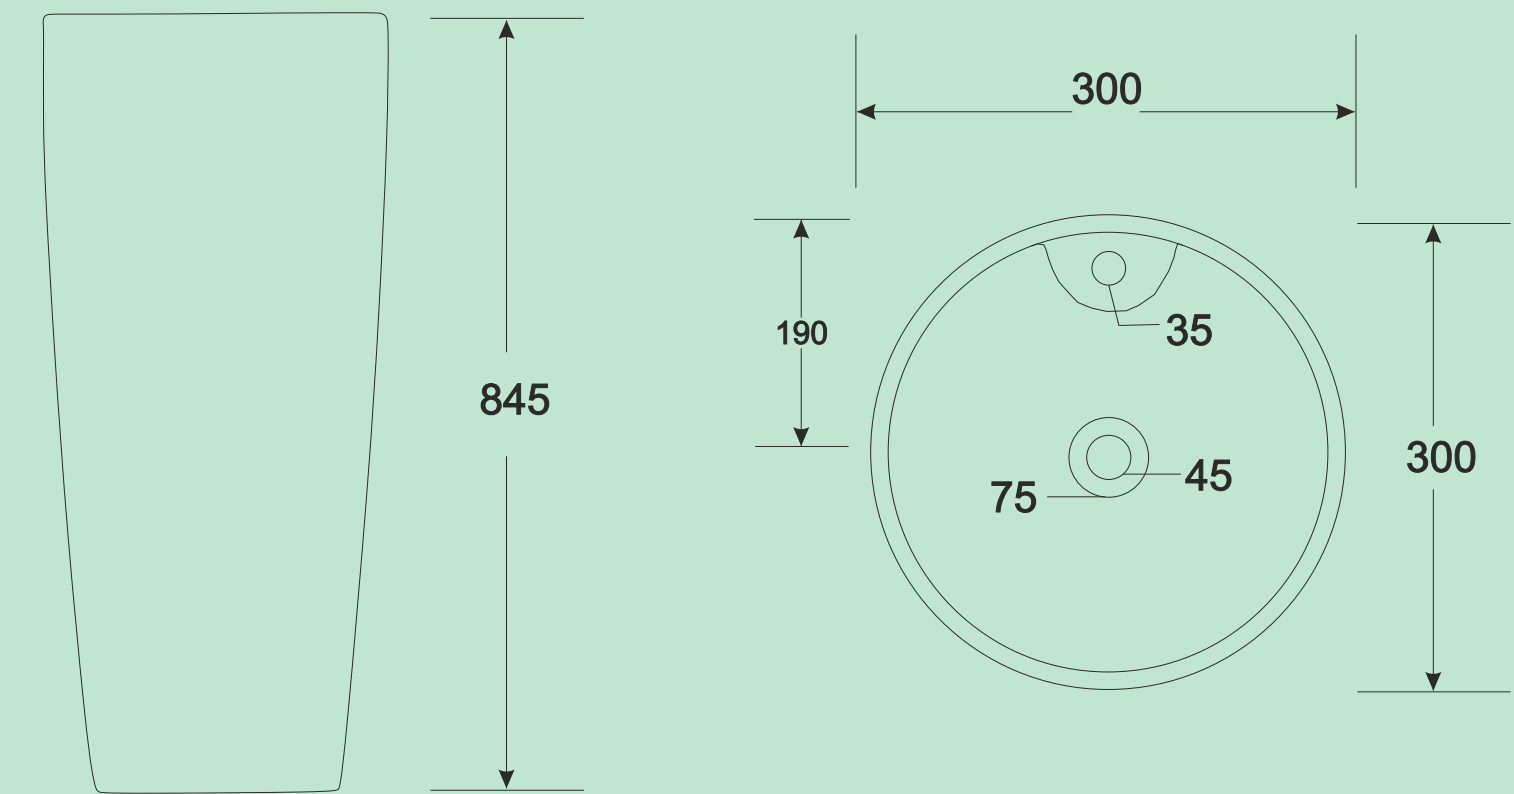

AVAILABLE COLOUR

AVAILABLE DESIGN