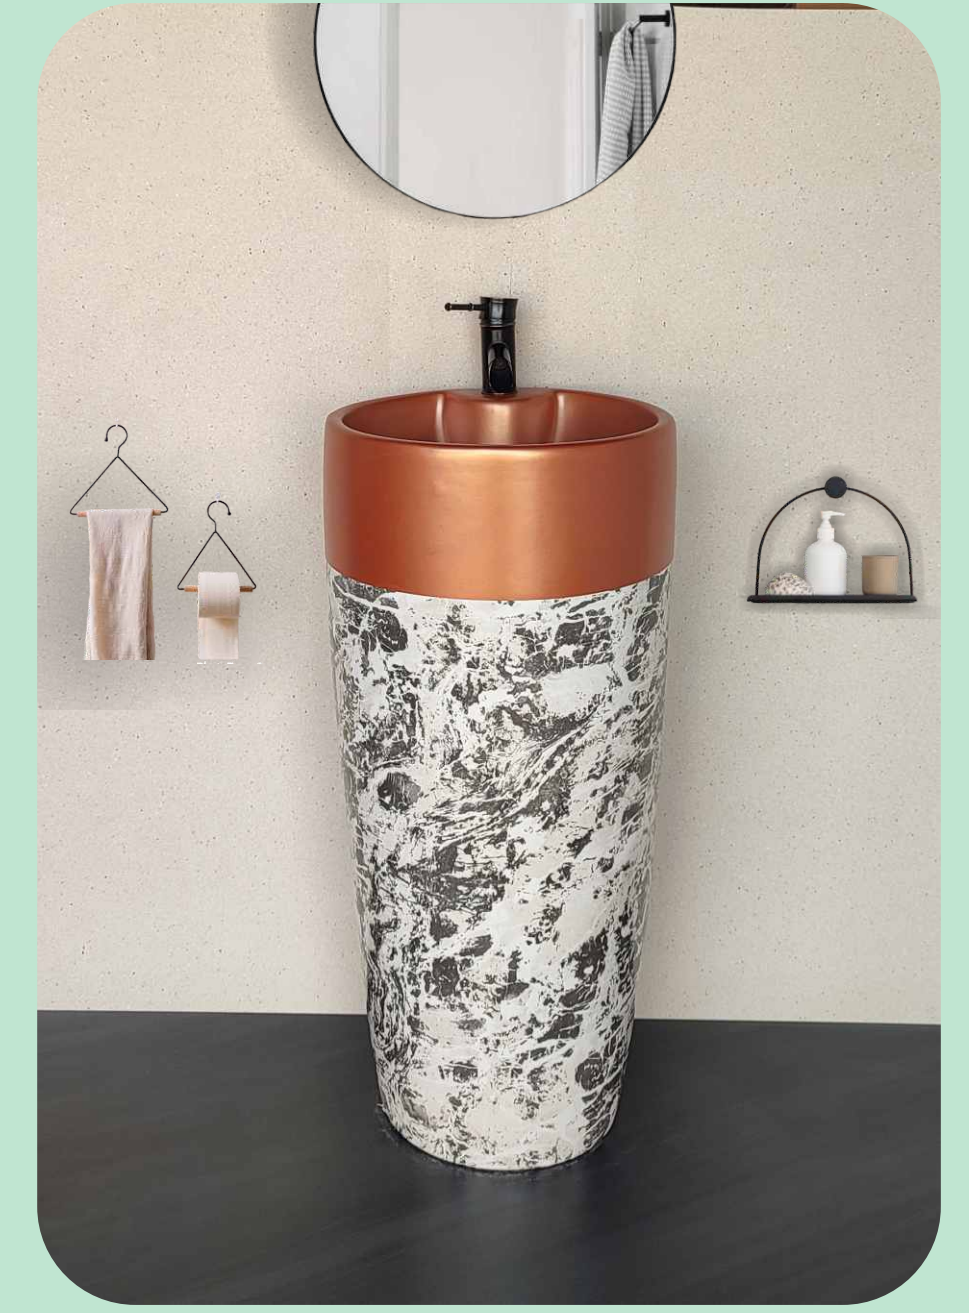

Code : SCP 110
Size : 300*300*845 MM
Price : 14000 RS