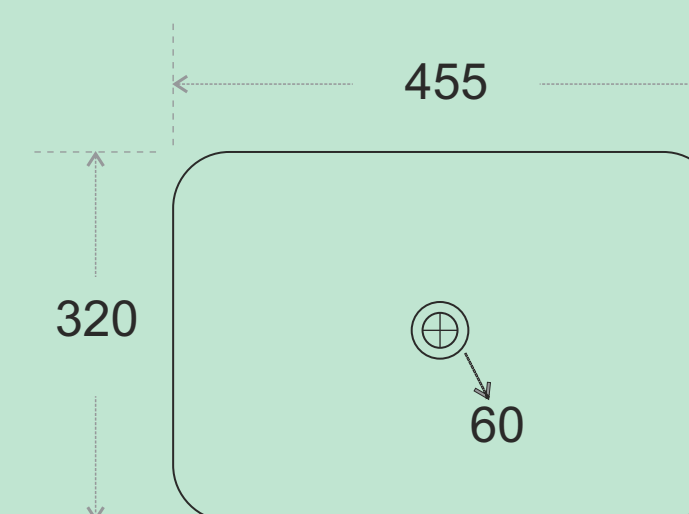

WASH
Your
HAND

Exclusive
COLOURFULL
Product

SCRATCH
PROOF

Relax

Code : AD 101
Size : 455*320*135 MM
Price : 4850 RS

Code : AD 102
Size : 455*320*135 MM
Price : 4850 RS

Code : AD 103
Size : 455*320*135 MM
Price : 4850 RS

AVAILABLE COLOUR

AVAILABLE DESIGN

Code : AD 104
Size : 455*320*135 MM
Price : 4850 RS

Code : AD 105
Size : 455*320*135 MM
Price : 4850 RS

Code : AD 106
Size : 455*320*135 MM
Price : 4850 RS

AVAILABLE COLOUR

AVAILABLE DESIGN

Code : AD 121
 Size : 455*320*135 MM
 Price : 4600 RS

Code : AD 122
 Size : 455*320*135 MM
 Price : 4600 RS

Code : AD 123
 Size : 455*320*135 MM
 Price : 4600 RS

Code : AD 124
 Size : 455*320*135 MM
 Price : 4600 RS