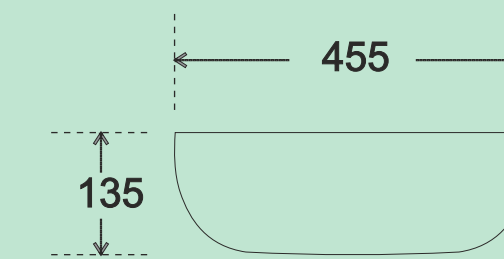

AVAILABLE COLOUR