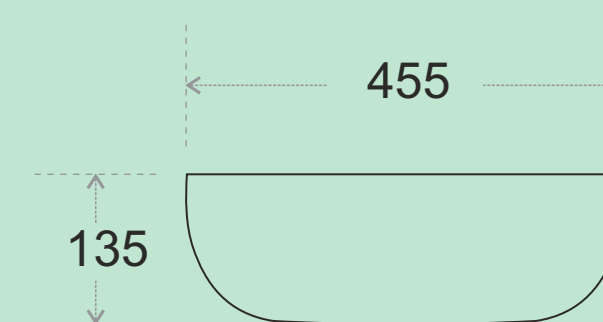

WASH
Your
HAND

Exclusive
COLOURFULL
Product

SCRATCH
PROOF

Relax

Code : AD 101
Size : 455*320*135 MM
Price : 4850 RS

Code : AD 102
Size : 455*320*135 MM
Price : 4850 RS

Code : AD 103
Size : 455*320*135 MM
Price : 4850 RS

AVAILABLE COLOUR

AVAILABLE DESIGN

Code : AD 104
Size : 455*320*135 MM
Price : 4850 RS

Code : AD 105
Size : 455*320*135 MM
Price : 4850 RS

Code : AD 106
Size : 455*320*135 MM
Price : 4850 RS

AVAILABLE COLOUR