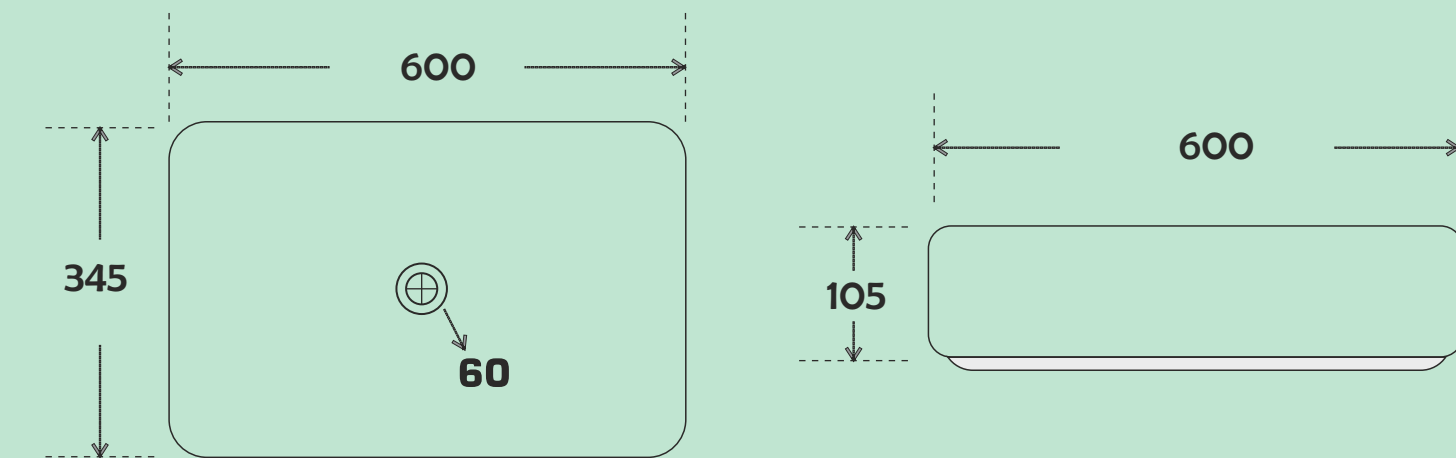

Soak

Your Troubles Away...

Code : RI 101
Size : 420*320*145 MM
Price : 4850 RS

Code : RI 102
Size : 420*320*145 MM
Price : 4850 RS

Code : RI 103
Size : 420*320*145 MM
Price : 4850 RS

Code : RI 104
Size : 420*320*145 MM
Price : 4850 RS