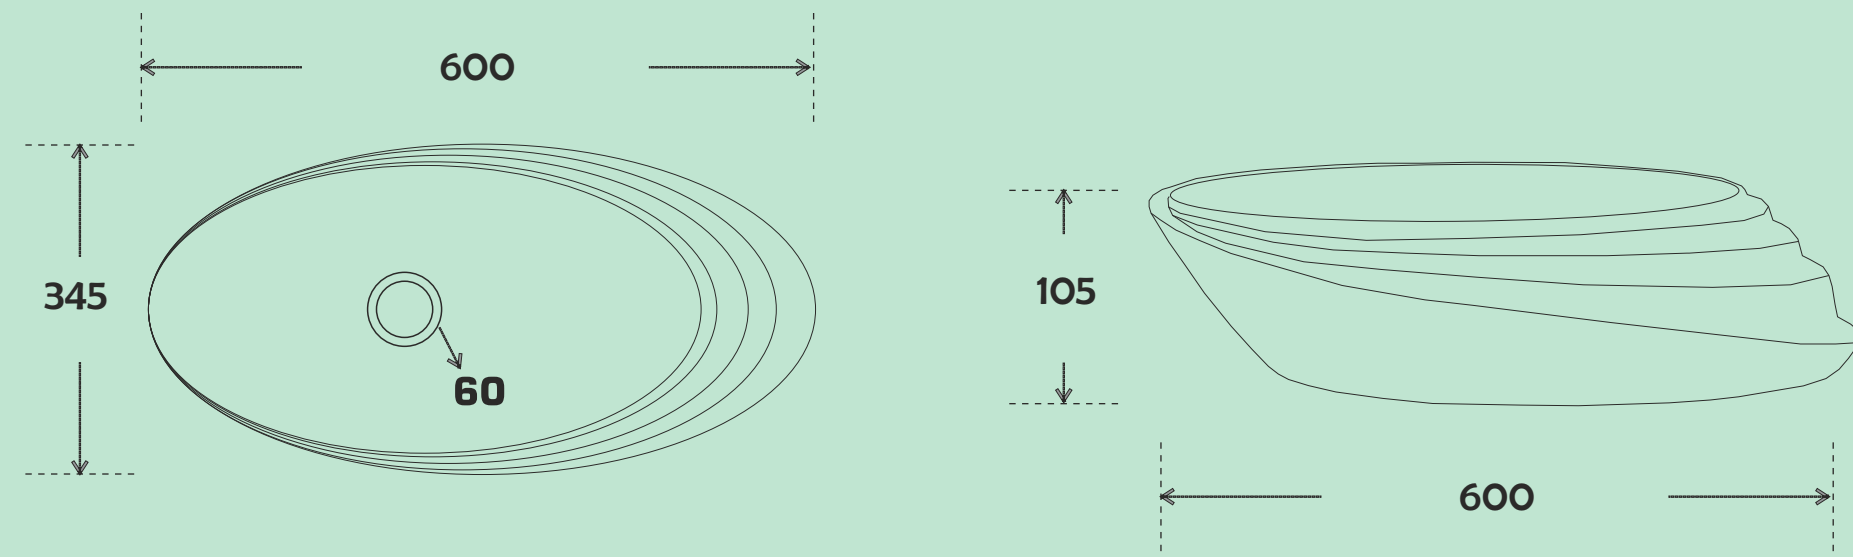

Bathroom

Relax **Brush** Soap Wash
Clean Flush
Spalash **Beauty** Calm

AVAILABLE COLOUR

Code : FN 01
 Size : 530*380*125 MM
 Price : 5500 RS

Code : FN 02
 Size : 530*380*125 MM
 Price : 5500 RS

AVAILABLE COLOUR

time to
RELAX

Code : SL 51
Size : 600*345*105 MM
Price : 6000 RS

Code : SL 52
Size : 600*345*105 MM
Price : 6000 RS

Code : SL 53
Size : 600*345*105 MM
Price : 6000 RS

AVAILABLE COLOUR

AVAILABLE DESIGN

Code : SL 101
 Size : 600*345*105 MM
 Price : 6000 RS