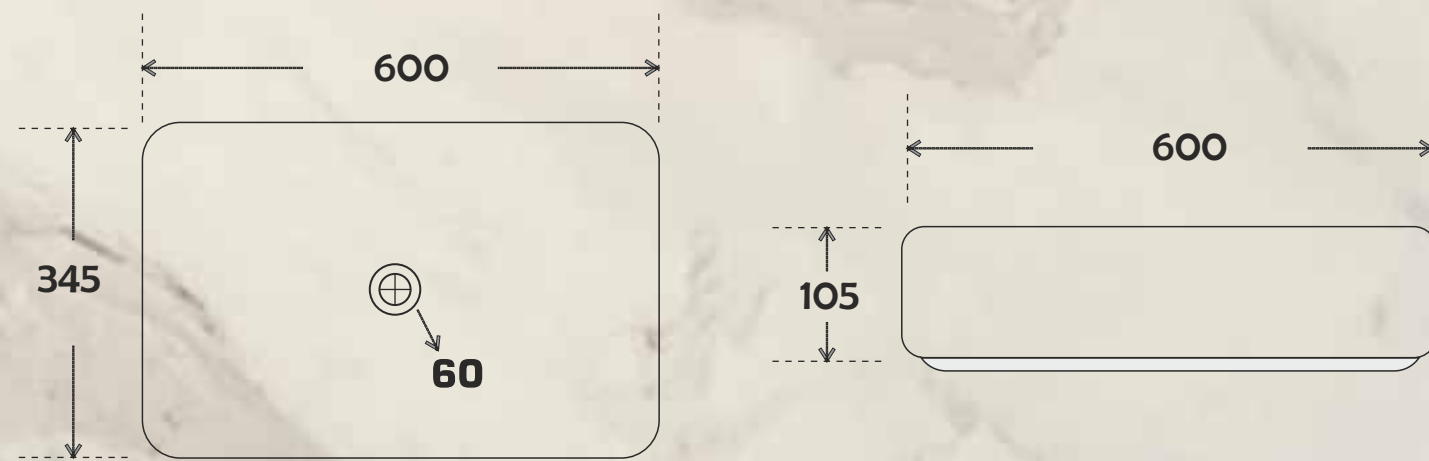

Code : RI 131
Size : 420*320*145 MM
Price : 4600 RS