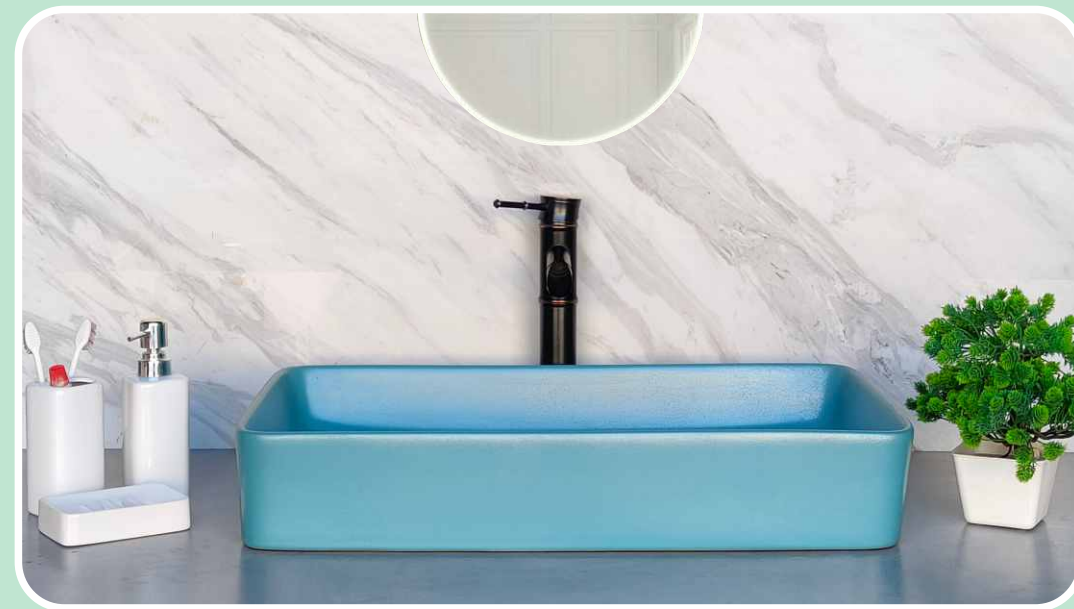

Code : SL 103
Size : 600*345*105 MM
Price : 6000 RS