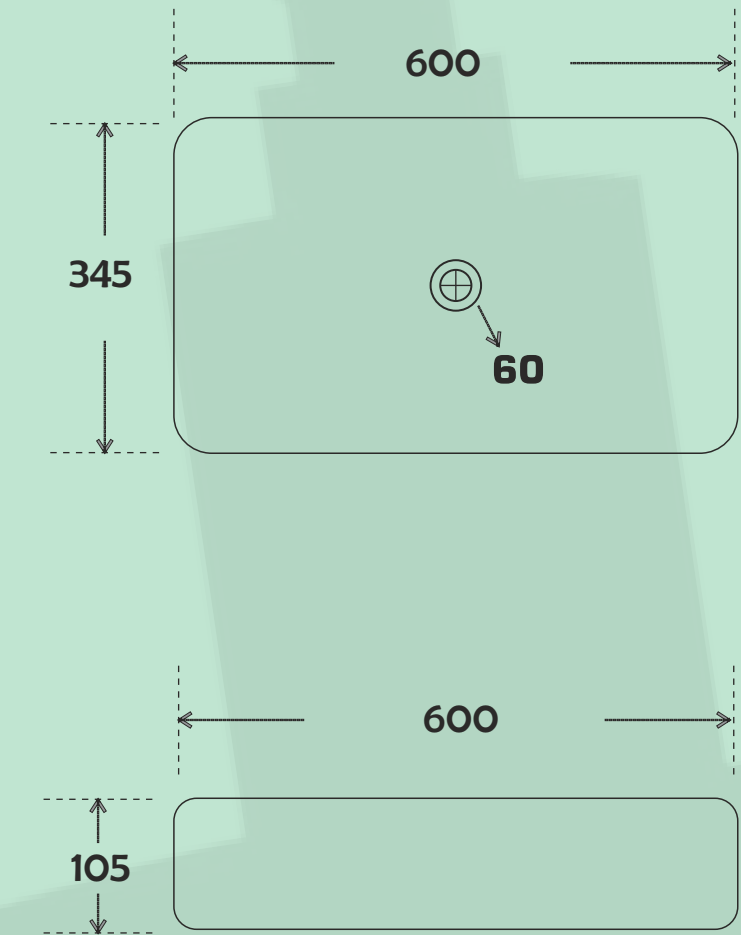

time to
RELAX

Code : SL 51
Size : 600*345*105 MM
Price : 6000 RS

Code : SL 52
Size : 600*345*105 MM
Price : 6000 RS

Code : SL 53
Size : 600*345*105 MM
Price : 6000 RS

AVAILABLE COLOUR

AVAILABLE DESIGN

Code : SL 101
 Size : 600*345*105 MM
 Price : 6000 RS