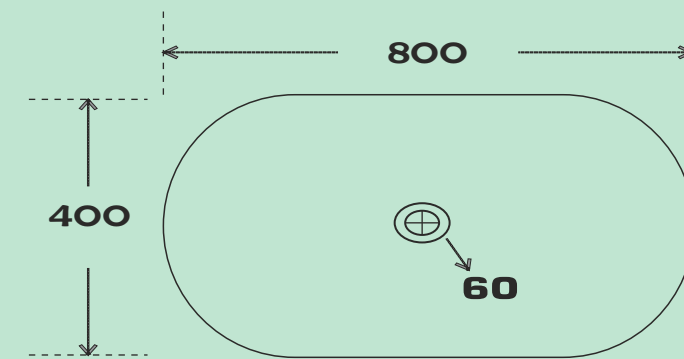

Code : HP 103
Size : 800*400*130 MM
Price : 7250 RS

Code : HP 104
Size : 800*400*130 MM
Price : 7250 RS

Code : HP 105
Size : 800*400*130 MM
Price : 7250 RS

Code : HP 106
Size : 800*400*130 MM
Price : 7250 RS