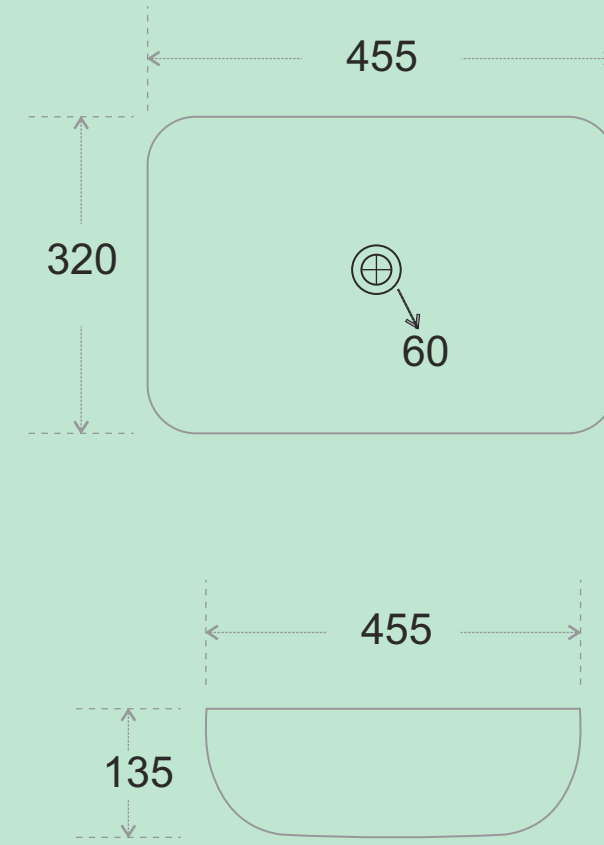

AVAILABLE COLOUR

AVAILABLE DESIGN

Code : AD 104
Size : 455*320*135 MM
Price : 4850 RS

Code : AD 105
Size : 455*320*135 MM
Price : 4850 RS

Code : AD 106
Size : 455*320*135 MM
Price : 4850 RS

AVAILABLE COLOUR

AVAILABLE DESIGN

Code : AD 121
 Size : 455*320*135 MM
 Price : 4600 RS

Code : AD 122
 Size : 455*320*135 MM
 Price : 4600 RS

Code : AD 123
 Size : 455*320*135 MM
 Price : 4600 RS

Code : AD 124
 Size : 455*320*135 MM
 Price : 4600 RS

Code : AD 125
 Size : 455*320*135 MM
 Price : 4600 RS

Code : AD 126
 Size : 455*320*135 MM
 Price : 4600 RS

Code : AD 127
 Size : 455*320*135 MM
 Price : 4600 RS

AVAILABLE COLOUR

● Blue Matt
 ● Code : M101

time to
RELAX

Code : SL 51
Size : 600*345*105 MM
Price : 6000 RS

Code : SL 52
Size : 600*345*105 MM
Price : 6000 RS

Code : SL 53
Size : 600*345*105 MM
Price : 6000 RS

AVAILABLE COLOUR

AVAILABLE DESIGN

Code : SL 101
 Size : 600*345*105 MM
 Price : 6000 RS