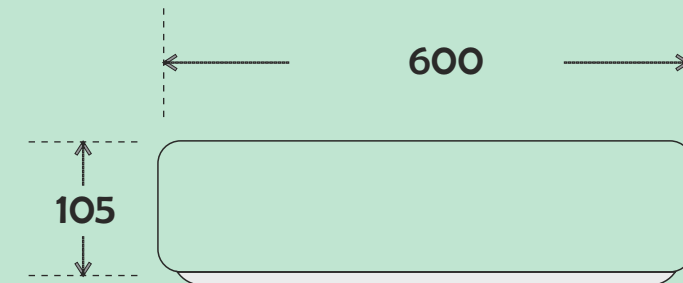

AVAILABLE COLOUR

AVAILABLE DESIGN

Code : RI 121
 Size : 420*320*145 MM
 Price : 4250 RS

Code : RI 122
 Size : 420*320*145 MM
 Price : 4250 RS

Code : RI 123
 Size : 420*320*145 MM
 Price : 4250 RS

Code : RI 124
 Size : 420*320*145 MM
 Price : 4250 RS