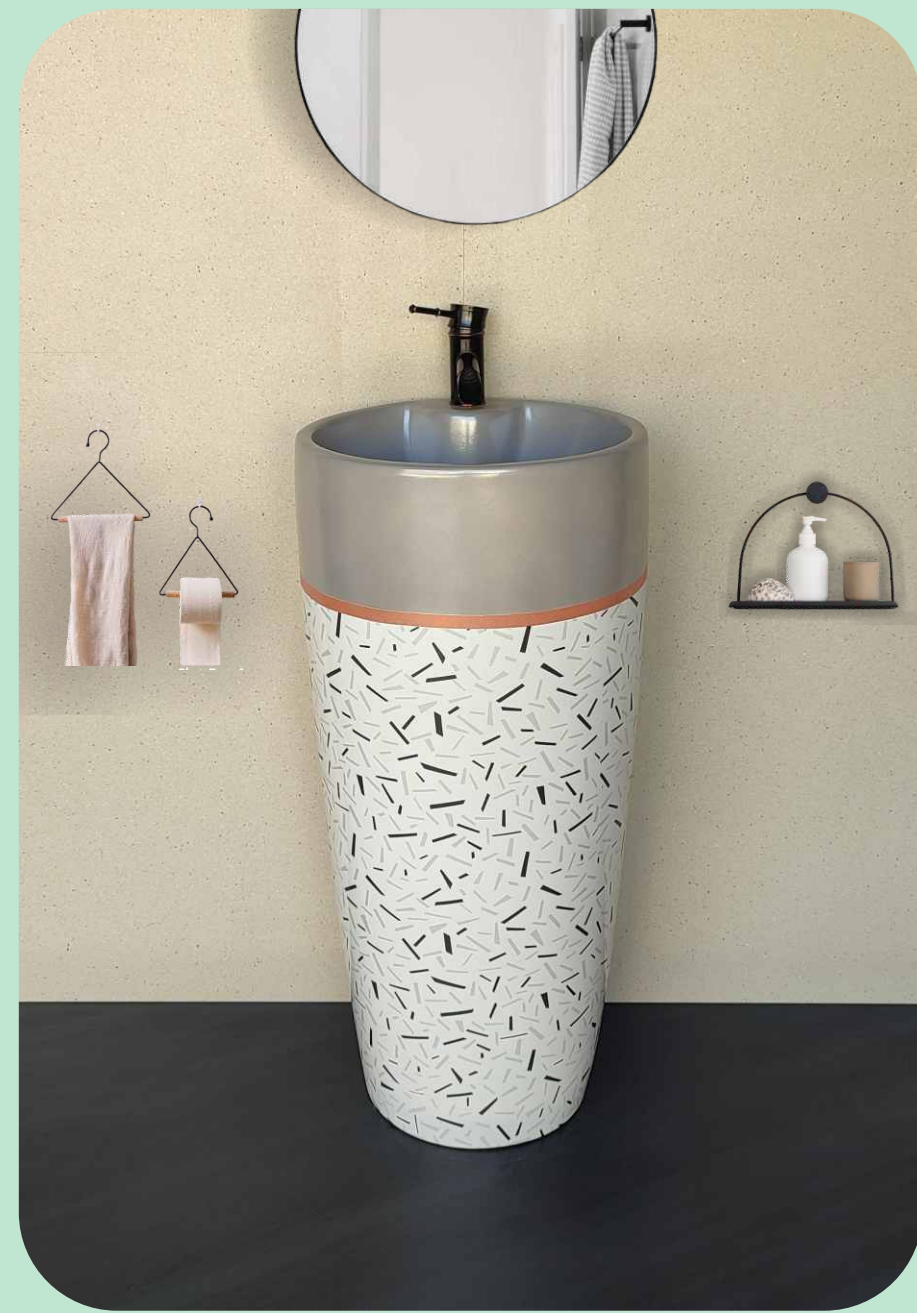

Code : SCP 101
Size : 300*300*845 MM
Price : 14000 RS

Code : SCP 102
Size : 300*300*845 MM
Price : 14000 RS

Code : SCP 103
Size : 300*300*845 MM
Price : 14000 RS

Code : SCP 104
Size : 300*300*845 MM
Price : 14000 RS