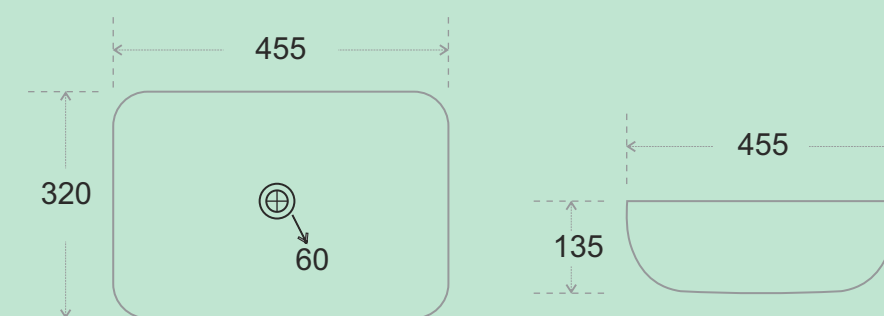

Code : SL 158
Size : 600*345*105 MM
Price : 6000 RS

AVAILABLE COLOUR

AVAILABLE DESIGN

Code : AD 151
 Size : 455*320*135 MM
 Price : 4250 RS

Code : AD 152
 Size : 455*320*135 MM
 Price : 4250 RS

Code : AD 153
 Size : 455*320*135 MM
 Price : 4250 RS

Code : AD 154
 Size : 455*320*135 MM
 Price : 4250 RS

Code : AD 155
 Size : 455*320*135 MM
 Price : 4250 RS

Code : AD 156
 Size : 455*320*135 MM
 Price : 4250 RS

Code : AD 157
 Size : 455*320*135 MM
 Price : 4250 RS