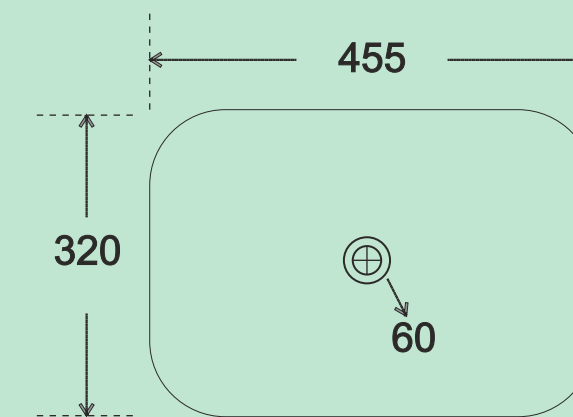

AVAILABLE COLOUR

AVAILABLE DESIGN

Code : AD 104
Size : 455*320*135 MM
Price : 4850 RS

Code : AD 105
Size : 455*320*135 MM
Price : 4850 RS

Code : AD 106
Size : 455*320*135 MM
Price : 4850 RS

AVAILABLE COLOUR

AVAILABLE DESIGN

Code : AD 121
 Size : 455*320*135 MM
 Price : 4600 RS

Code : AD 122
 Size : 455*320*135 MM
 Price : 4600 RS

Code : AD 123
 Size : 455*320*135 MM
 Price : 4600 RS

Code : AD 124
 Size : 455*320*135 MM
 Price : 4600 RS

Code : AD 125
 Size : 455*320*135 MM
 Price : 4600 RS

Code : AD 126
 Size : 455*320*135 MM
 Price : 4600 RS

Code : AD 127
 Size : 455*320*135 MM
 Price : 4600 RS

AVAILABLE COLOUR

● Blue Matt
 ● Code : M101