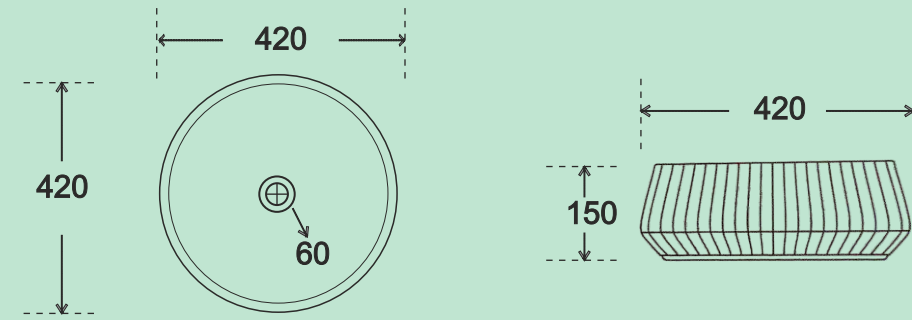

Relax

Chill Out
& Unwind