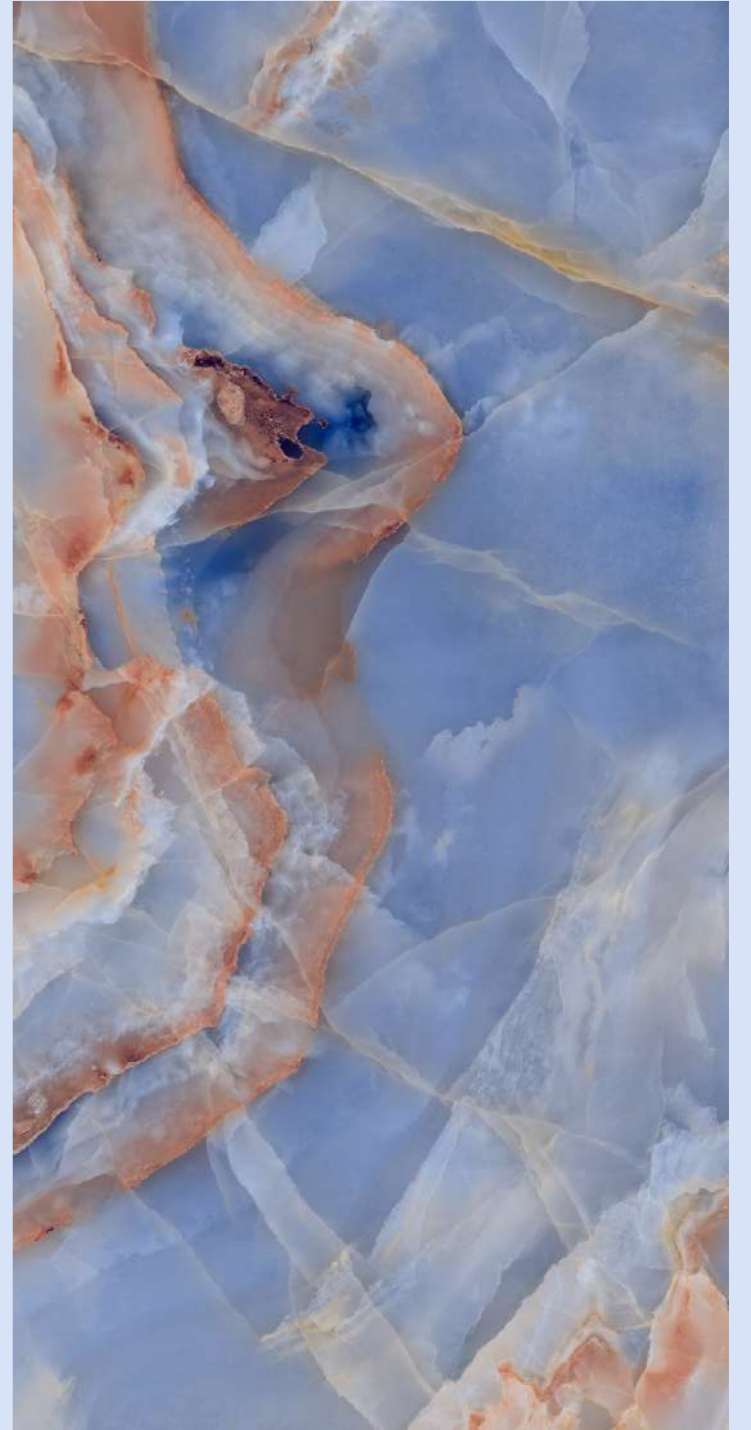

Random
03

1042

BLUE

1042
BLUE

SIZE
600x
1200MM

Series
GLOSSY

Random
05

1042