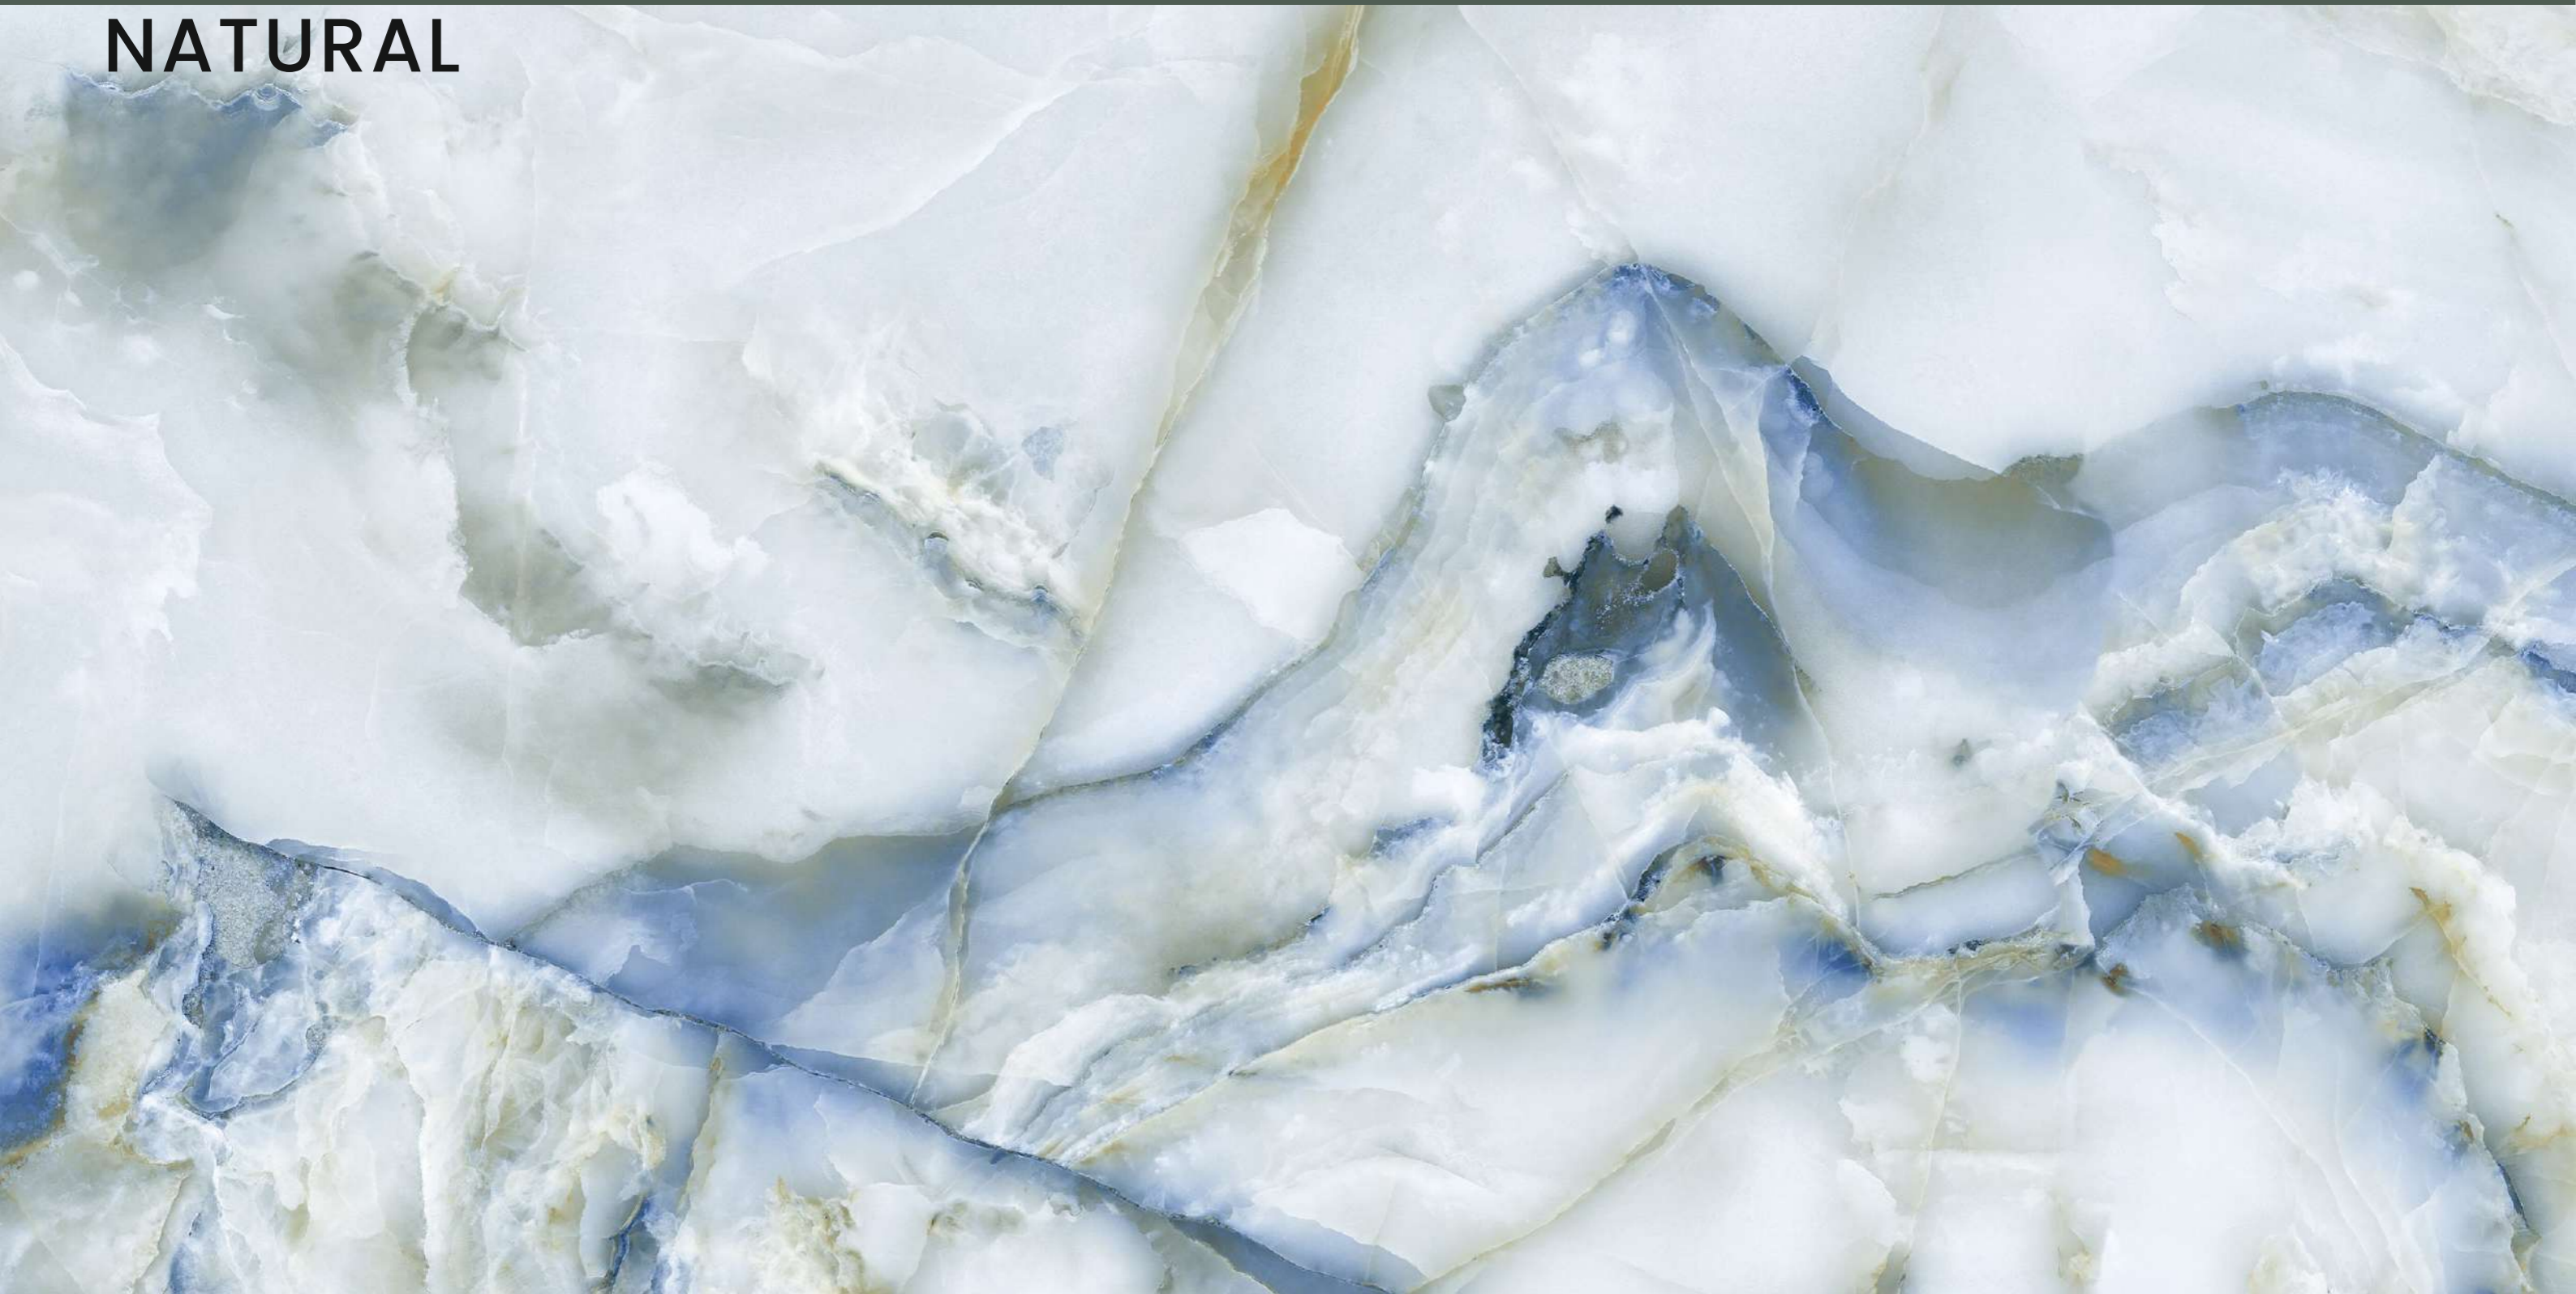

1042

NATURAL