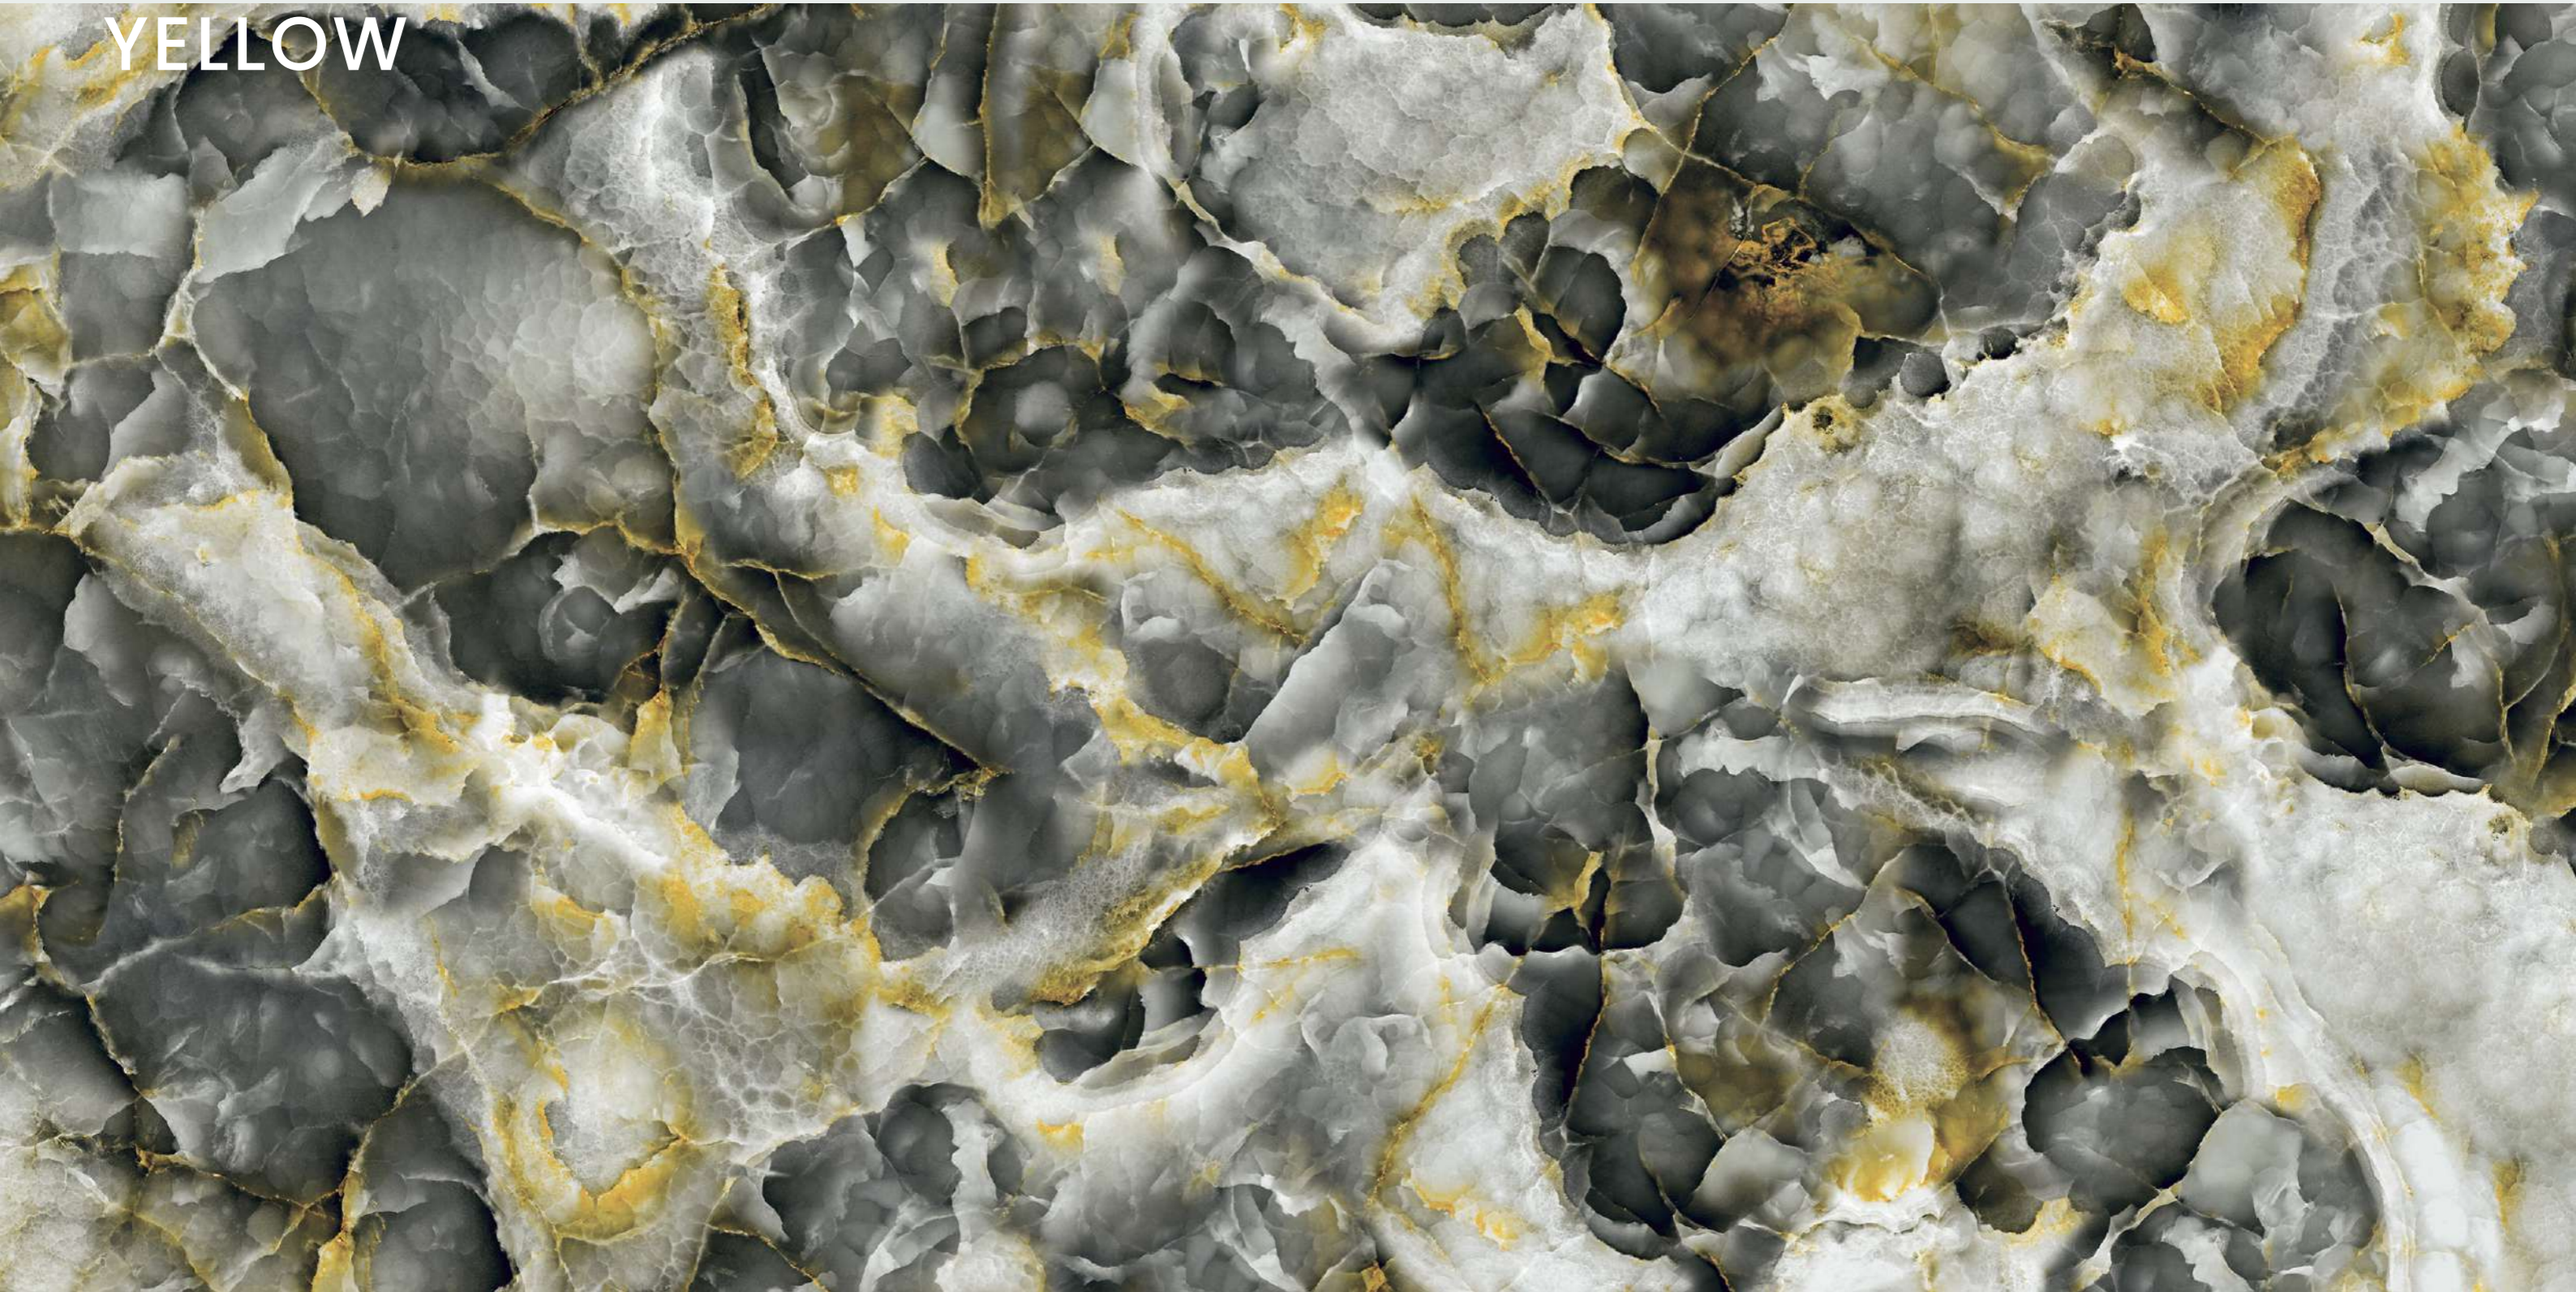

1001 AQUA

1001
RED

**1001
RED**

**SIZE
600x
1200MM**

**Series
GLOSSY**

**Random
03**

1001

YELLOW