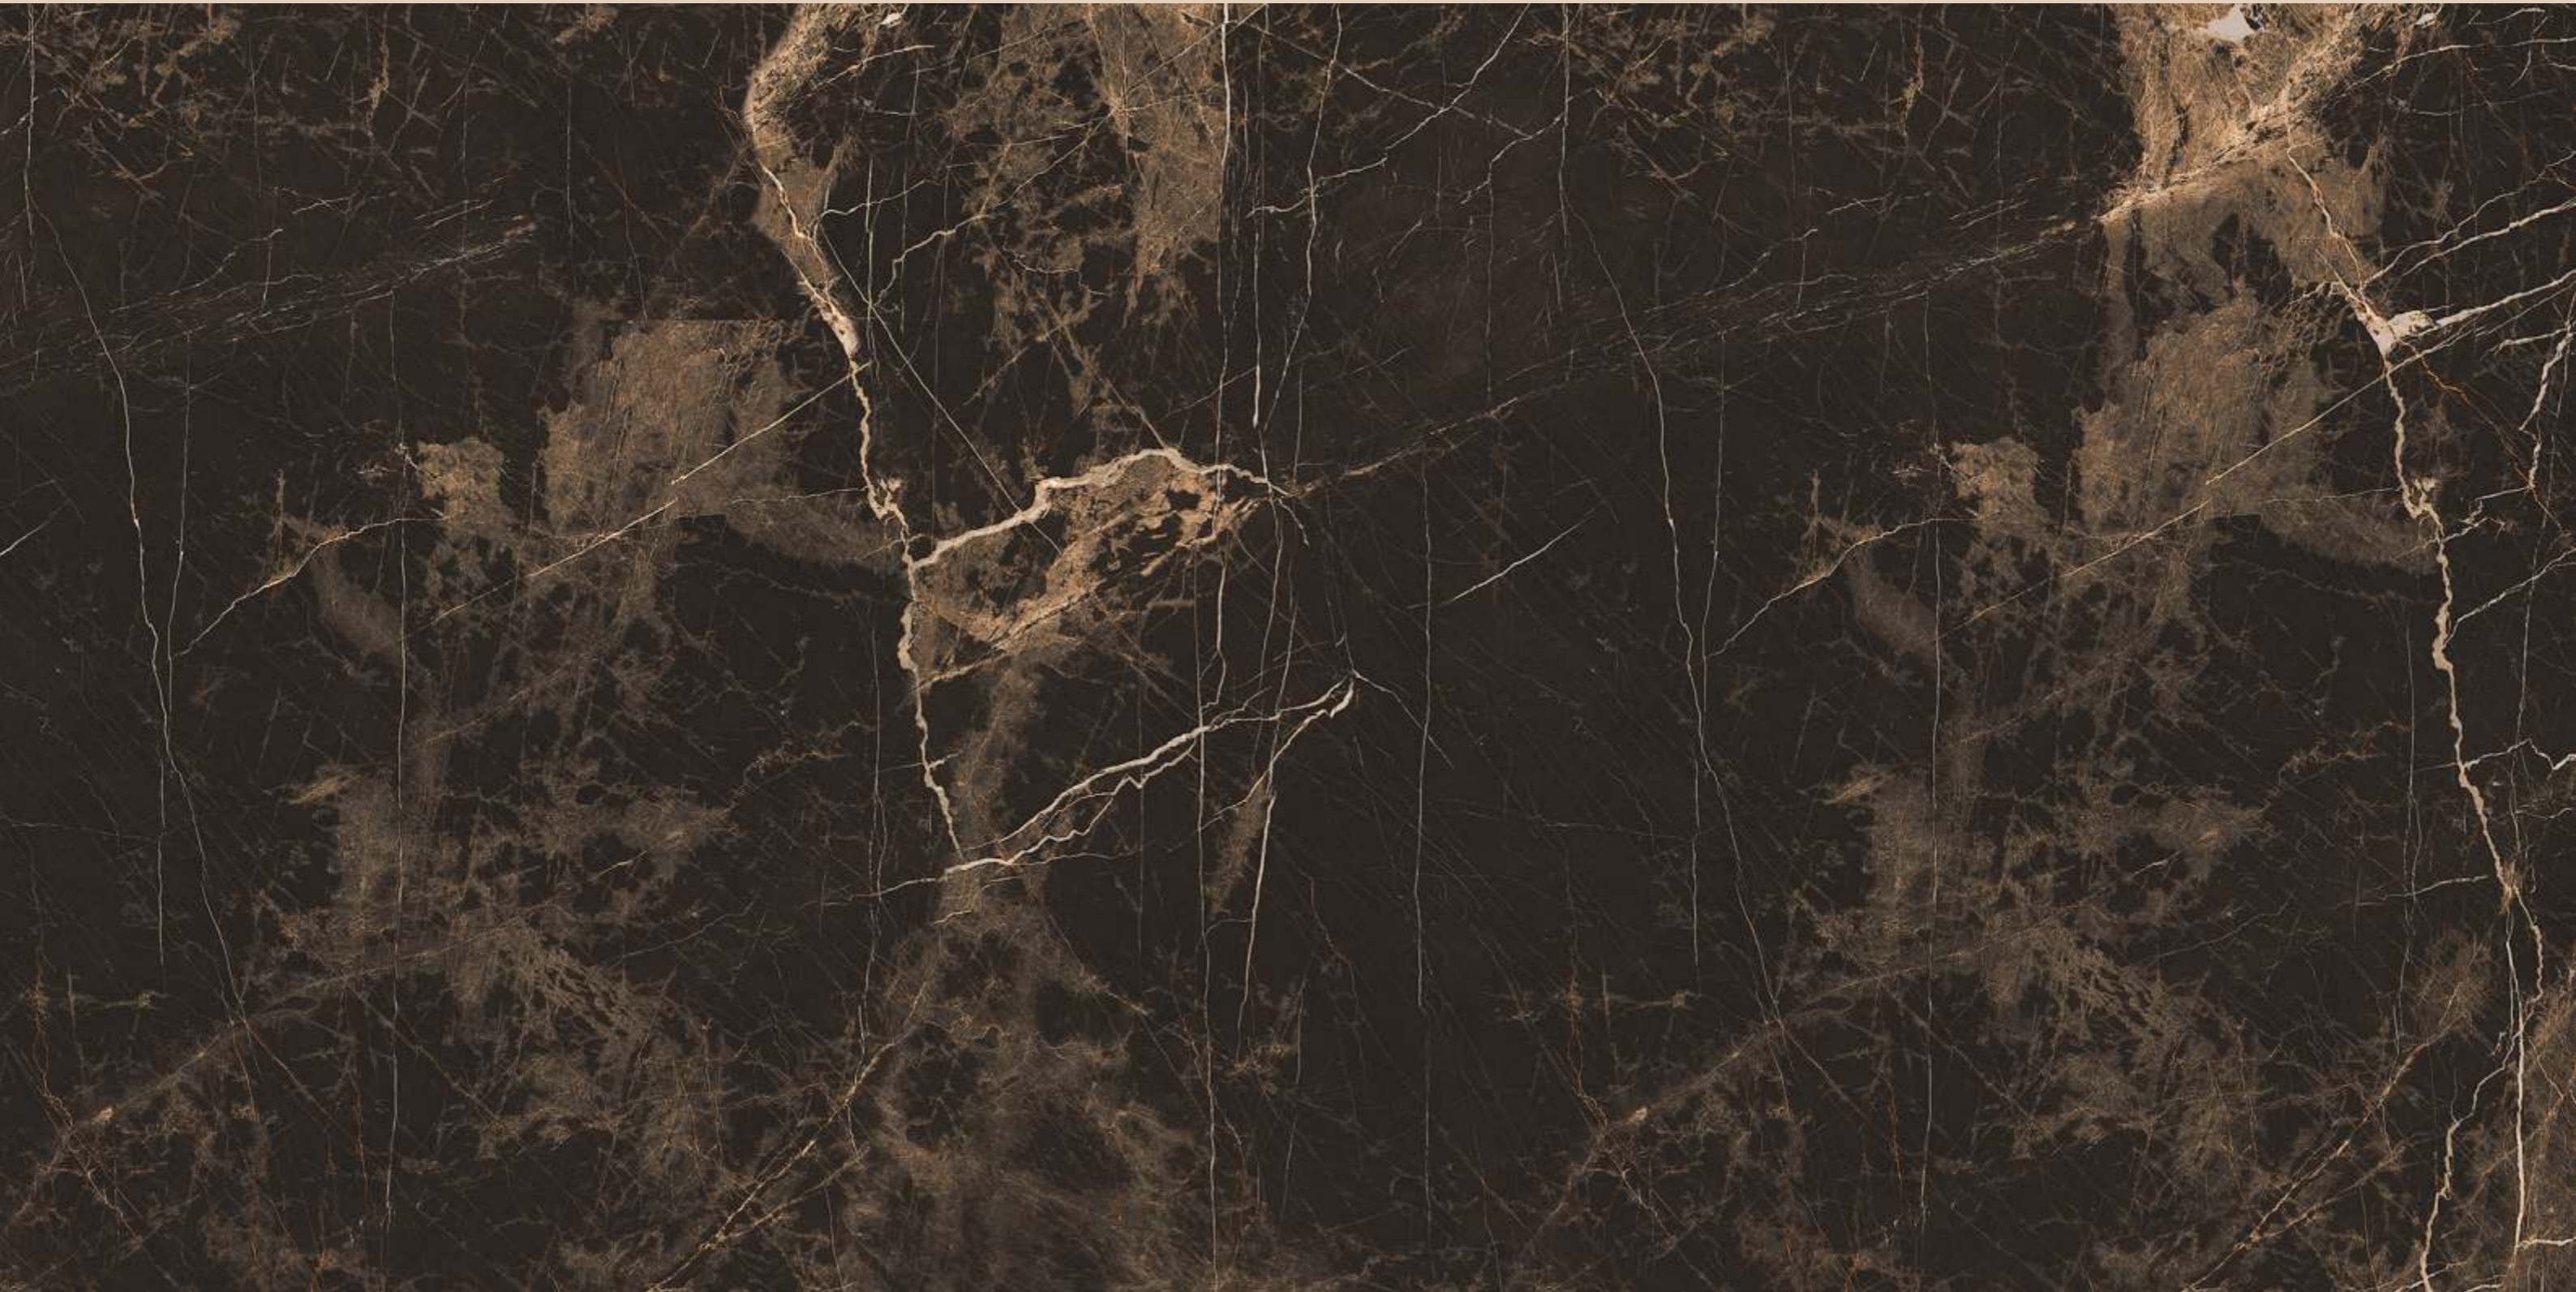

EMPERADOR
CHOCO

EMPERADOR CHOCO

SIZE
600x
1200MM

Series
HIGH GLOSSY

Random
05

EMPERADOR CHOCO

ESTORIA

ESTORIA