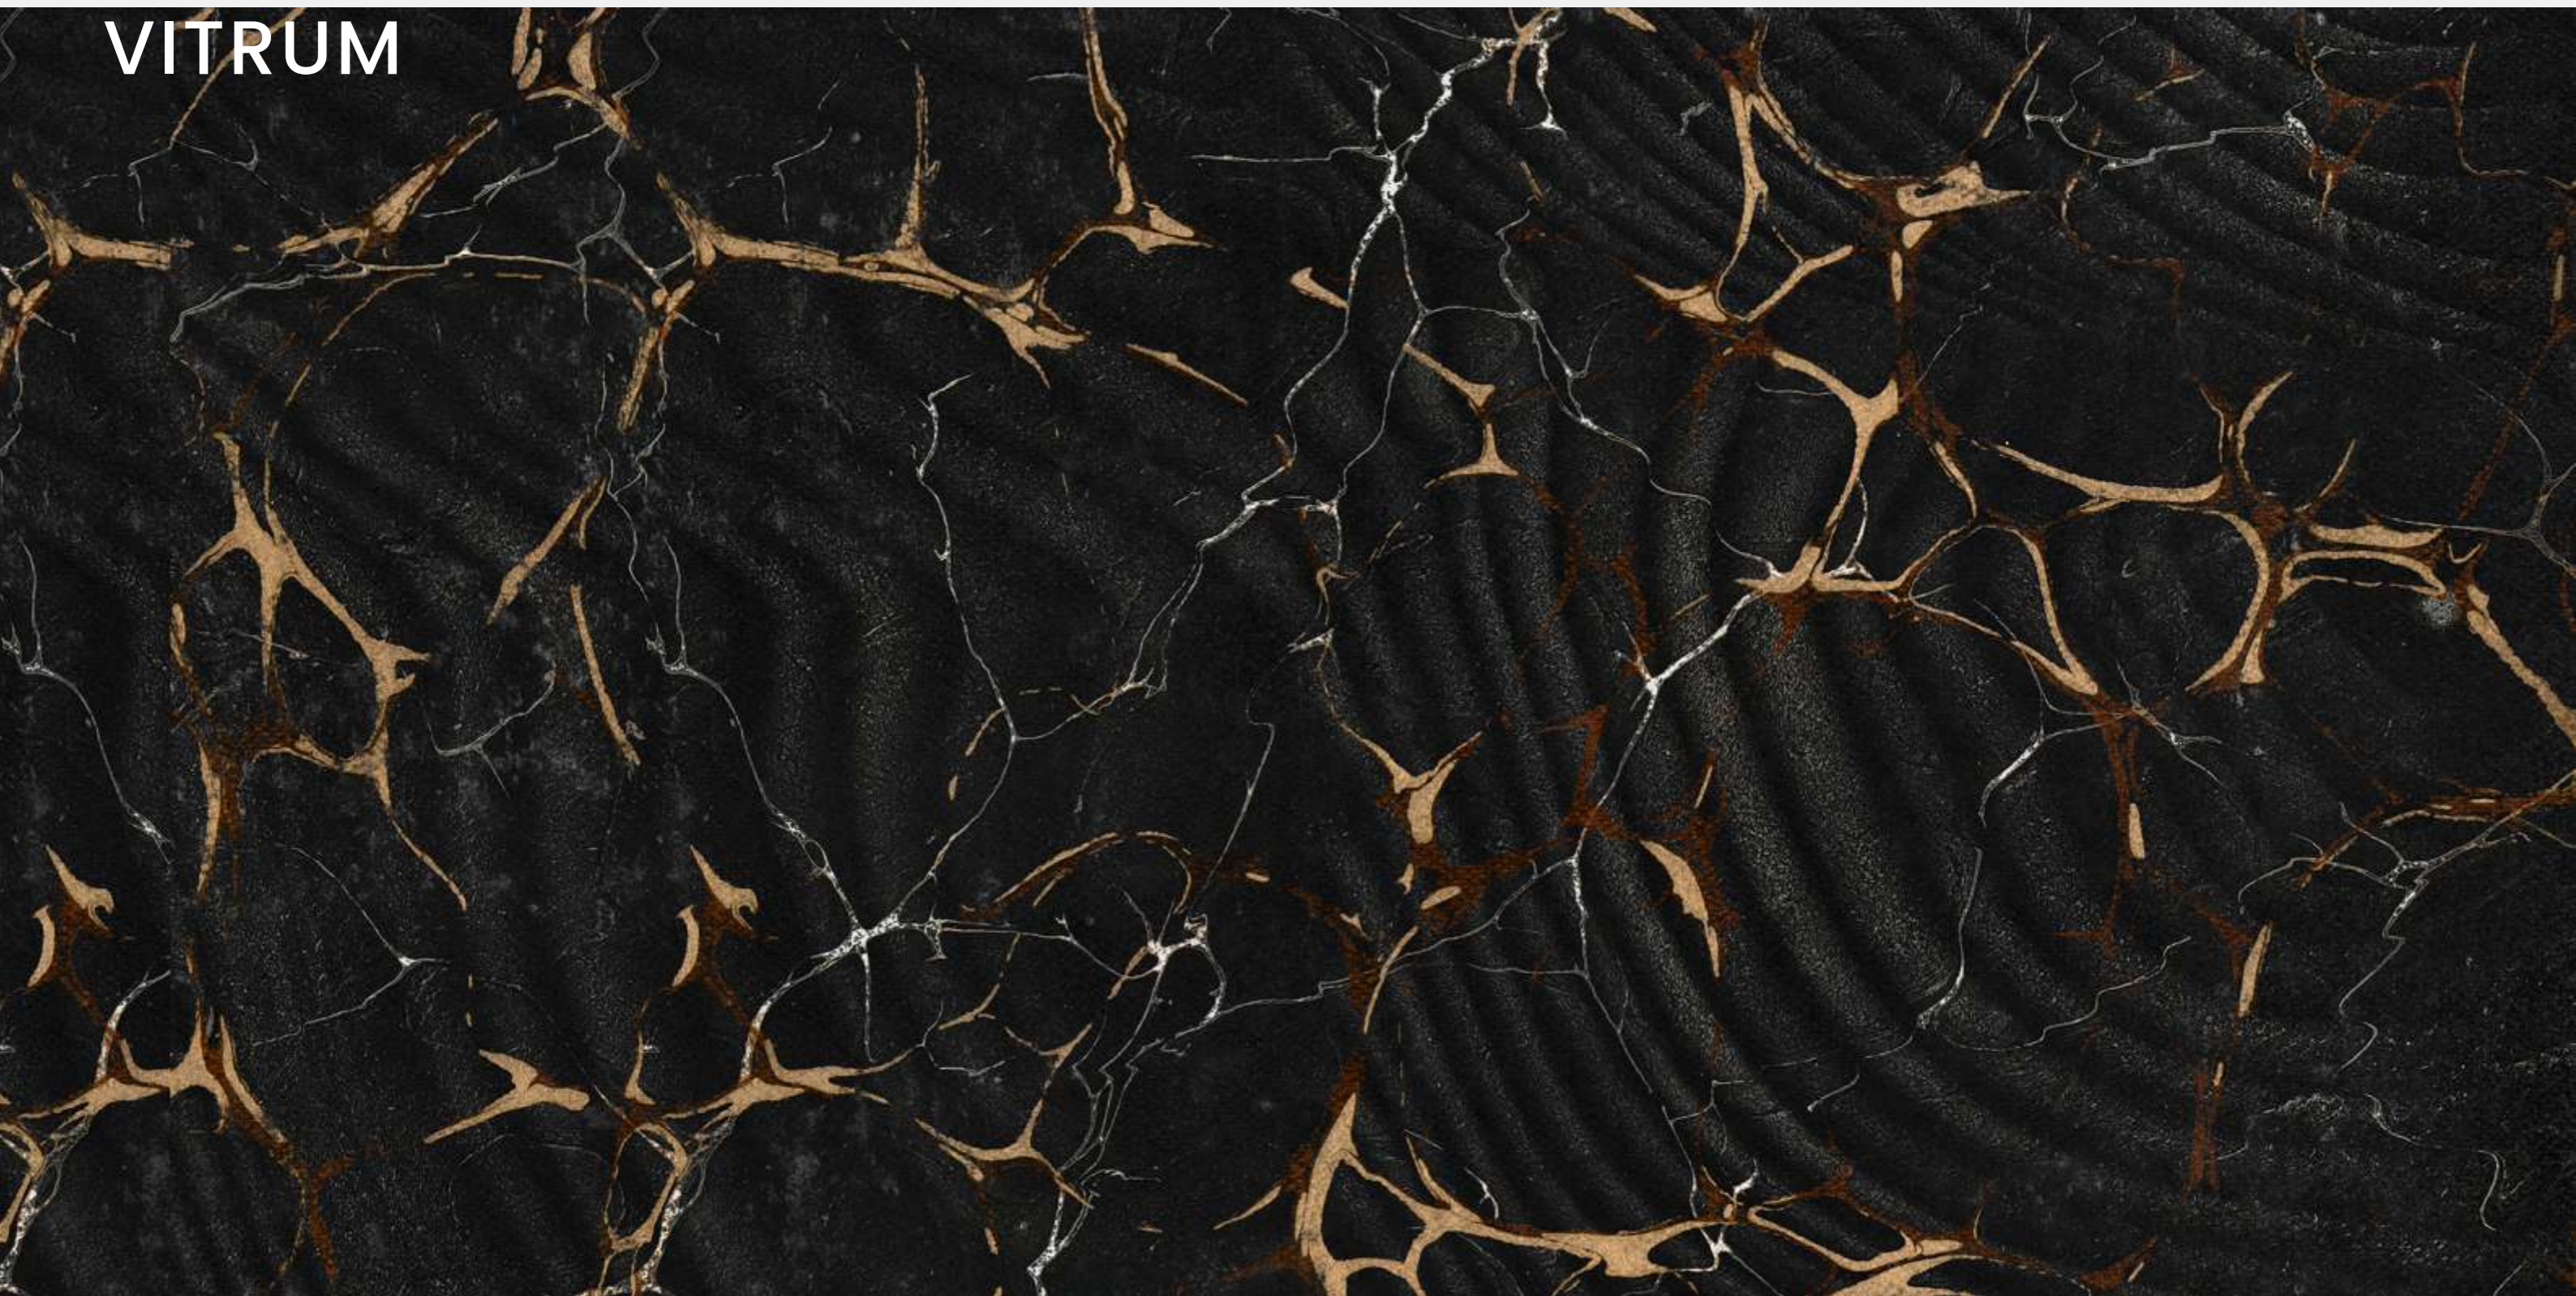

**SAHARA
NOIR**

SAHARA NOIR

SIZE
600x
1200MM

Series
HIGH GLOSSY

Random
05

SAHARA NOIR

SILK
VITRUM

SILK VITRUM