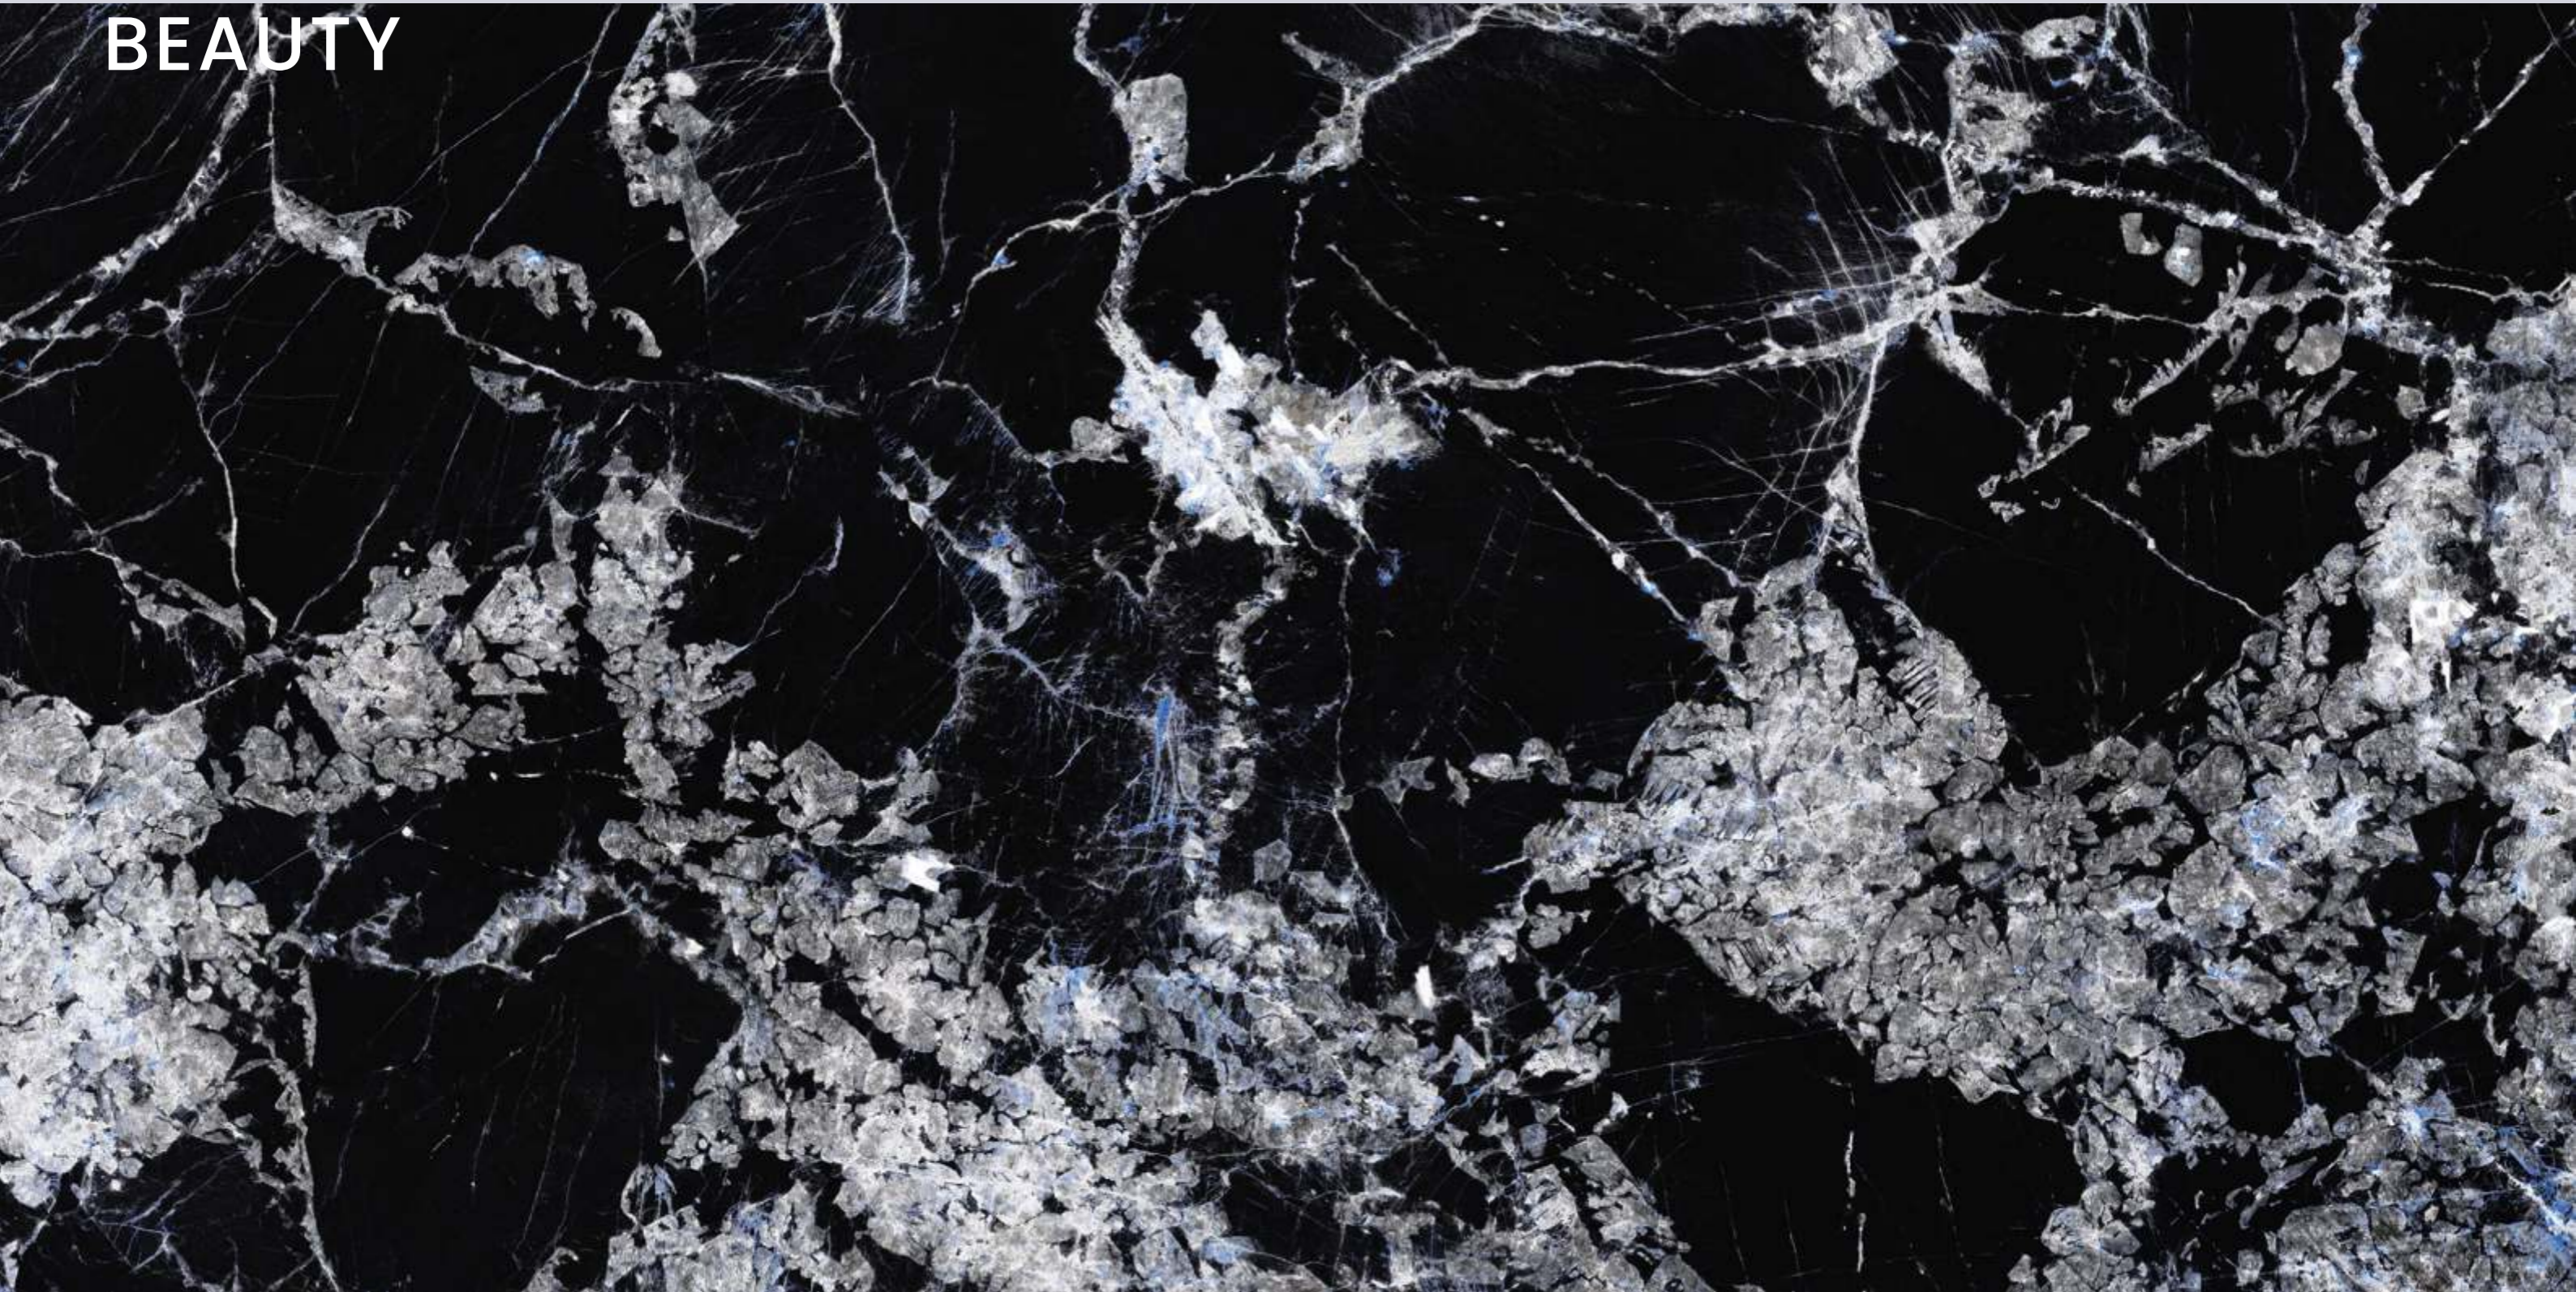

**VOLGA
WHITE**

VOLGA WHITE

SIZE
600x
1200MM

Series
HIGH GLOSSY

Random
03

VOLGA WHITE

ZATT
BEAUTY

ZATT BEAUTY