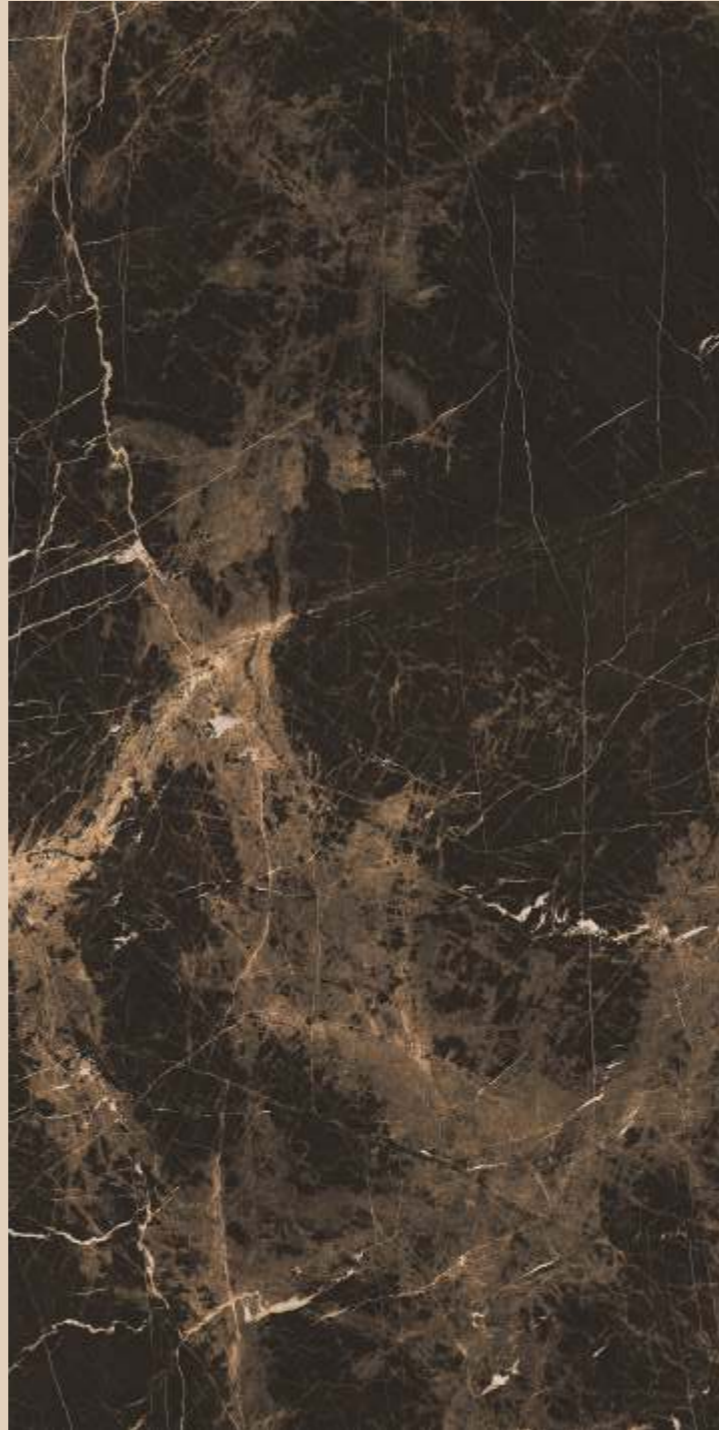

ESTORIA

SIZE
600x
1200MM

Series
HIGH GLOSSY

Random
04