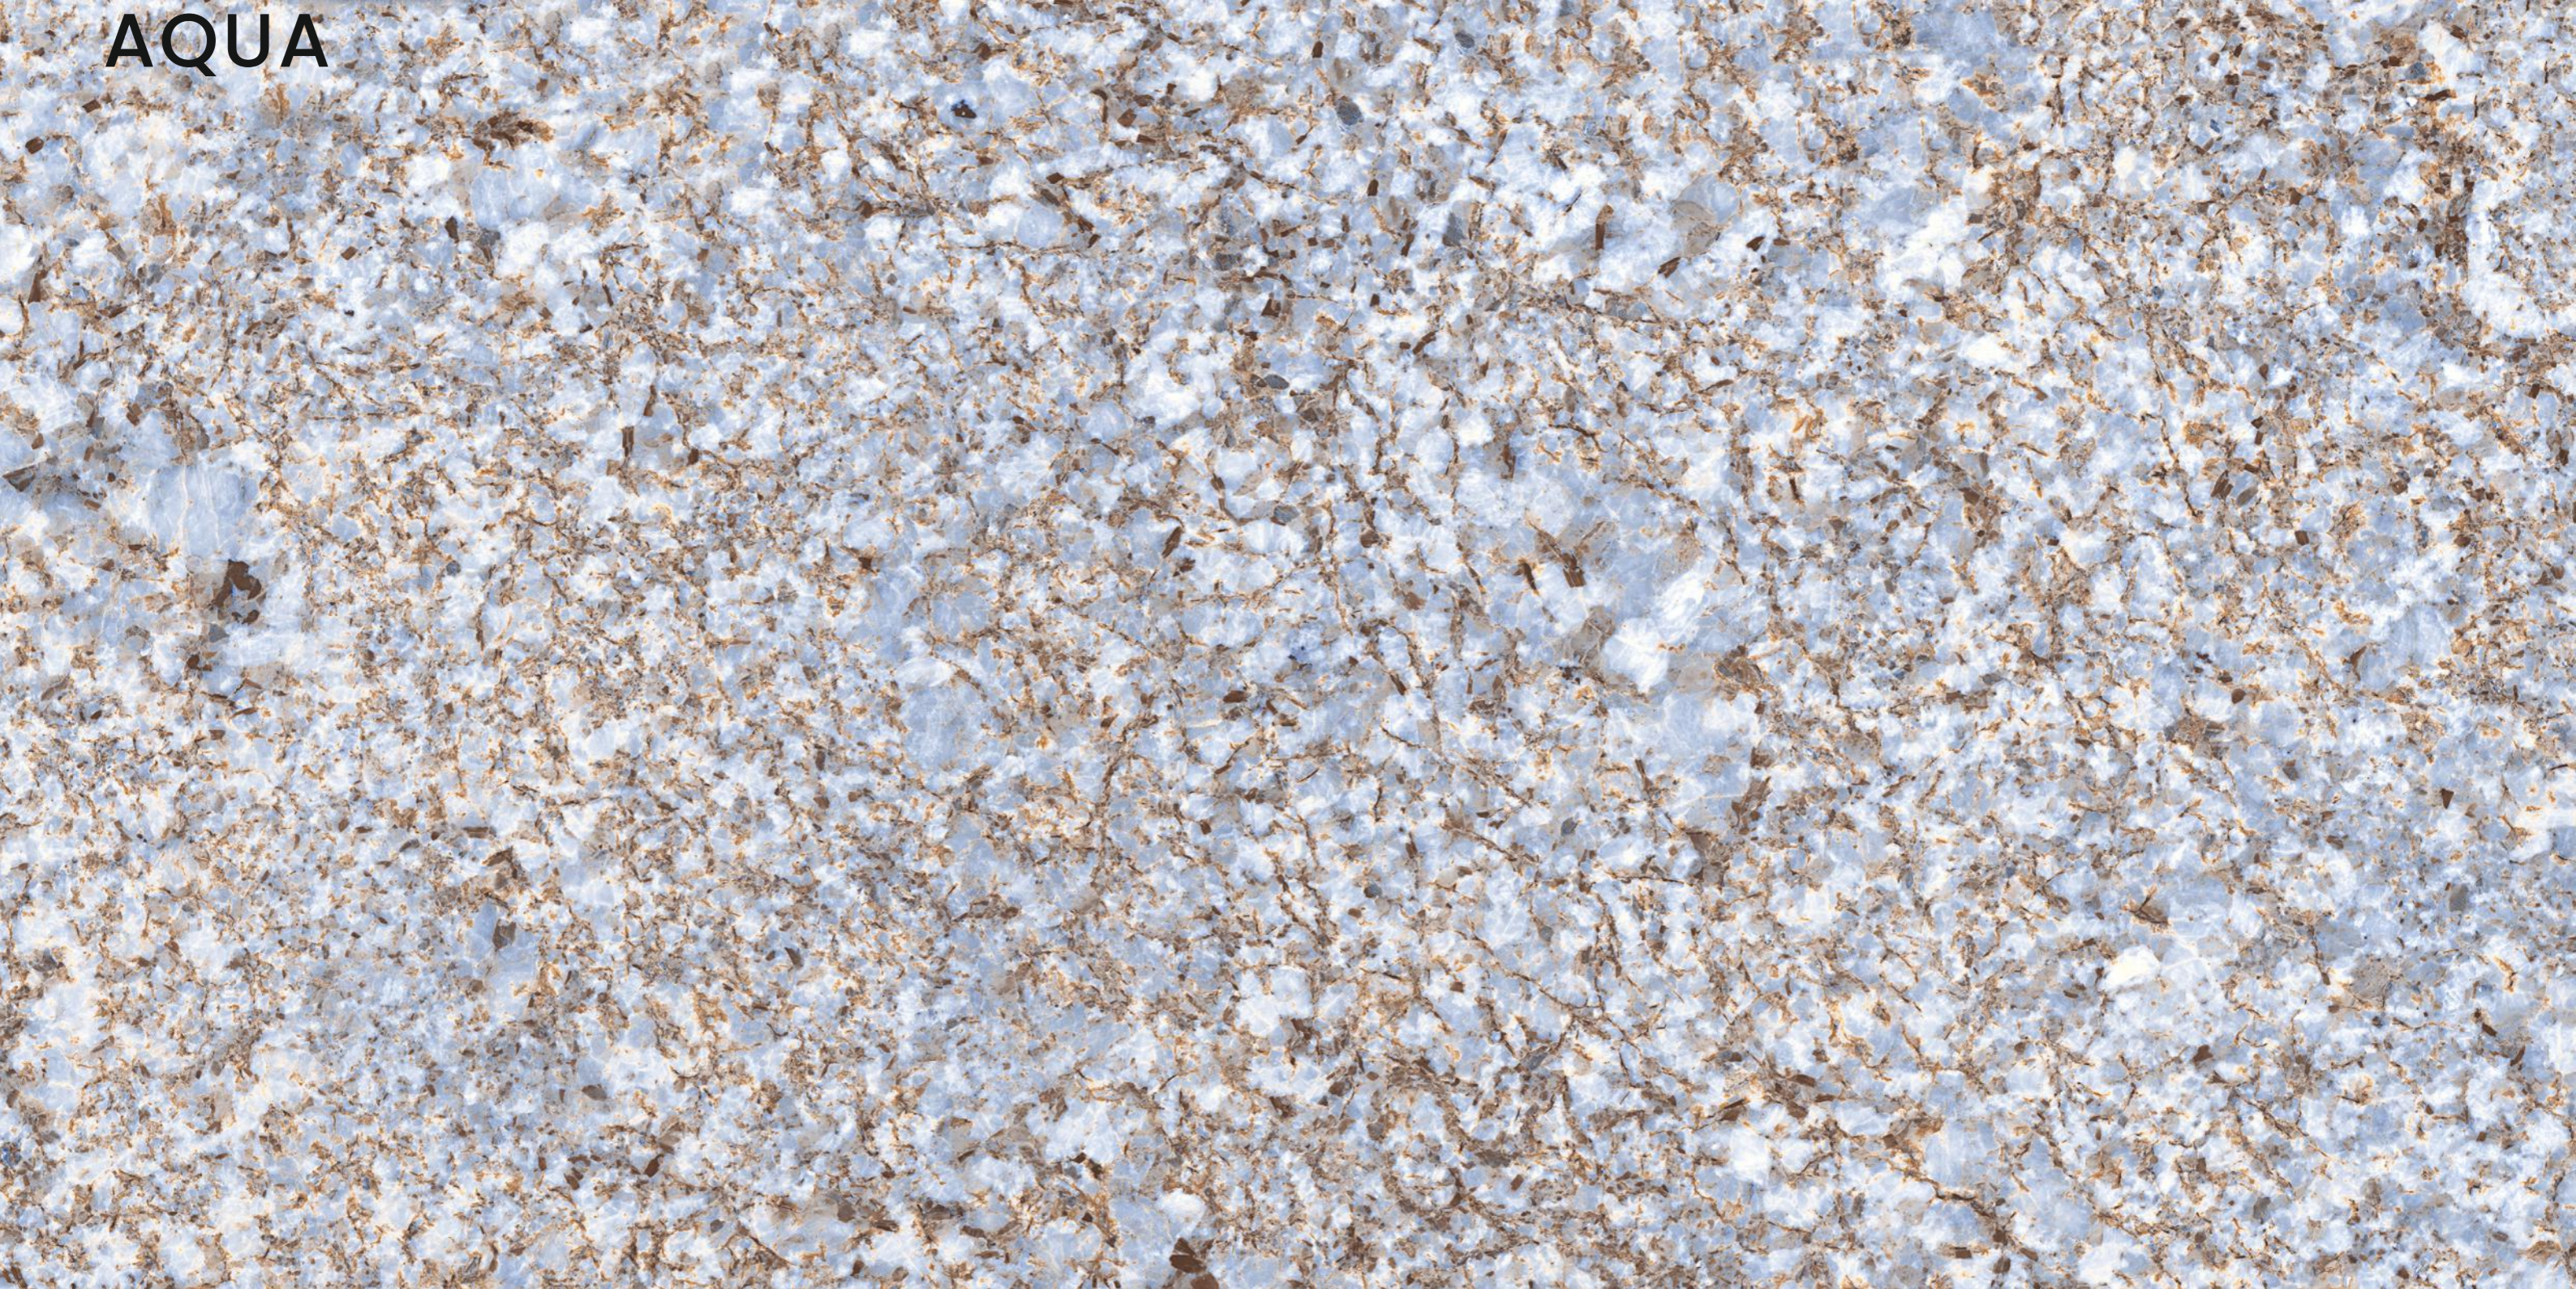

# ALASKA 711 BROWN

SIZE  
600x  
1200MM

Series  
GLOSSY

Random  
05

ALASKA 711 BROWN

**ALASKA 712**

**AQUA**