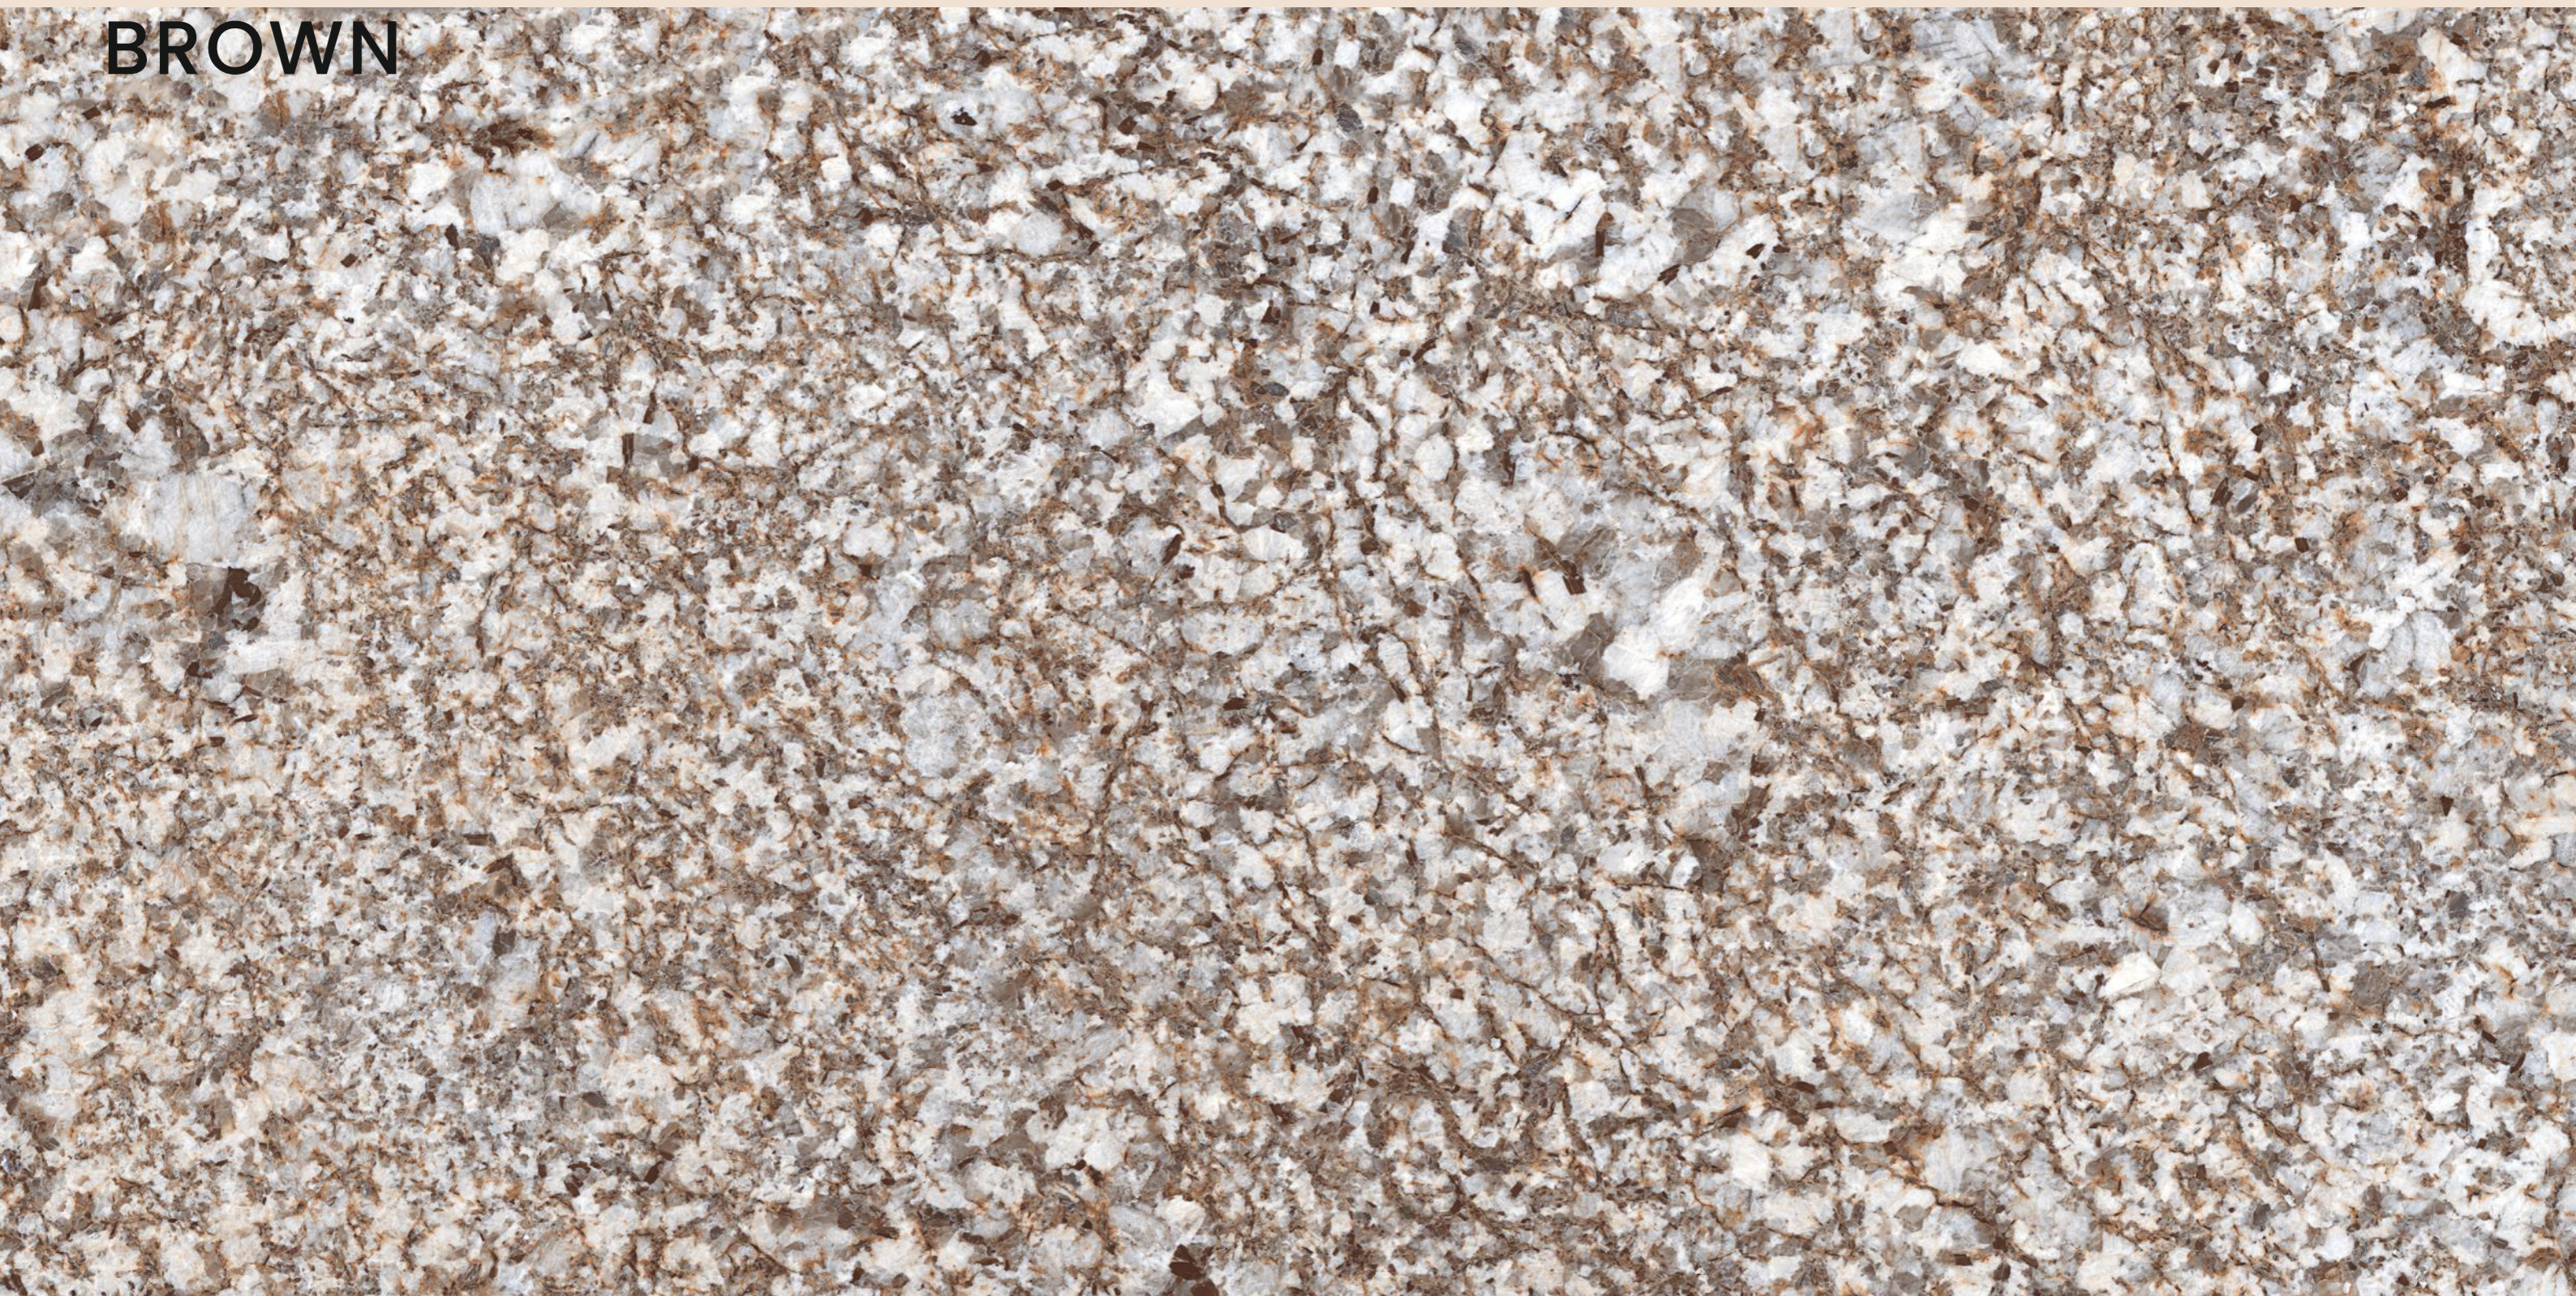

# ALASKA 712 AQUA

SIZE  
600x  
1200MM

Series  
GLOSSY

Random  
03

**ALASKA 712**  
**BROWN**